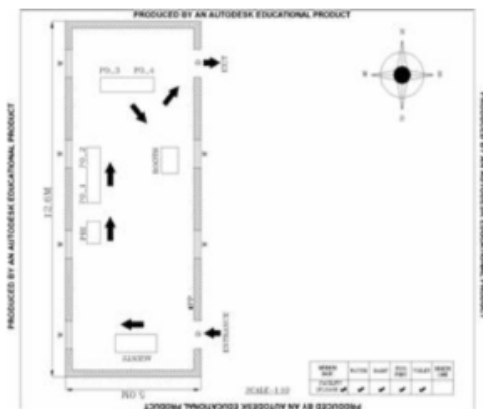

নির্বাচক নিবন্ধন আধিকারিকের স্বাক্ষর

Nazri Naksha

Google Map View

Polling Station Building Front View

Polling Station Front View

Cad View

Key MAP View

1 নাম : <input type="text"/> পিতার নাম: <input type="text"/> বাড়ির নং : 228/1015 বয়স : 44 লিঙ্গ : পুরুষ	NEL4089594 ফটো উপলব্ধ	2 নাম : বিষ্ণু পদ পাল পিতার নাম: প্রভাষ চন্দ্র পাল বাড়ির নং : এন0159 বয়স : 34 লিঙ্গ : পুরুষ	WZJ1032085 ফটো উপলব্ধ	3 নাম : লাবোনী পাল পিতার নাম: প্রোরাষ পাল বাড়ির নং : এন0161 বয়স : 24 লিঙ্গ : মহিলা	WZJ2142032 ফটো উপলব্ধ
4 নাম : লক্ষী পাল স্বামীর নাম: প্রভাষ পাল বাড়ির নং : n0161 বয়স : 58 লিঙ্গ : মহিলা	WZJ2308559 ফটো উপলব্ধ	5 নাম : সম্পা পাল স্বামীর নাম: অসিম কুমার পাল বাড়ির নং : n0161 বয়স : 36 লিঙ্গ : মহিলা	WZJ0867580 ফটো উপলব্ধ	6 নাম : সুস্মিতা কর্মকার পিতার নাম: সুশীল কর্মকার বাড়ির নং : এন0035 বয়স : 23 লিঙ্গ : মহিলা	WZJ2142214 ফটো উপলব্ধ
7 নাম : বিনীতা কর্মকার পাল স্বামীর নাম: গোপাল পাল বাড়ির নং : এনএচএন বয়স : 22 লিঙ্গ : মহিলা	WZJ2214328 ফটো উপলব্ধ	8 নাম : ডিম্পল চক্রবর্তী স্বামীর নাম: রাজু চক্রবর্তী বাড়ির নং : এন0359 বয়স : 30 লিঙ্গ : মহিলা	WZJ2141919 ফটো উপলব্ধ	9 নাম : কাজলি দাস স্বামীর নাম: রতন দাস বাড়ির নং : এন5049 বয়স : 40 লিঙ্গ : মহিলা	WZJ2142172 ফটো উপলব্ধ
10 নাম : স্নেহা দাস পিতার নাম: মনু দাস বাড়ির নং : এন এইচ এন বয়স : 24 লিঙ্গ : মহিলা	WZJ2141810 ফটো উপলব্ধ	11 নাম : সনৌকা কুমারী দাস স্বামীর নাম: মনোজ দাস বাড়ির নং : বয়স : 23 লিঙ্গ : মহিলা	WZJ2205706 ফটো উপলব্ধ	12 নাম : বিজয় দাস পিতার নাম: নিহার দাস বাড়ির নং : এনএচএন বয়স : 52 লিঙ্গ : পুরুষ	WZJ1739853 ফটো উপলব্ধ
13 নাম : জলি পাল পিতার নাম: উৎপল পাল বাড়ির নং : 0398 বয়স : 23 লিঙ্গ : মহিলা	WZJ2214112 ফটো উপলব্ধ	14 নাম : রমেশ চন্দ্র পাল পিতার নাম: অন্তোষ পাল বাড়ির নং : n0060 বয়স : 36 লিঙ্গ : পুরুষ	WZJ0868174 ফটো উপলব্ধ	15 নাম : আলো পাল স্বামীর নাম: পলান পাল বাড়ির নং : n0142 বয়স : 63 লিঙ্গ : মহিলা	WZJ1887215 ফটো উপলব্ধ
16 নাম : শীলা পাল স্বামীর নাম: শ্যামল পাল বাড়ির নং : ২০৯/৬৮৭ বয়স : 61 লিঙ্গ : মহিলা	JSL0479469 ফটো উপলব্ধ	17 নাম : শান্তনা পাল স্বামীর নাম: রঞ্জিত পাল বাড়ির নং : এন0119 বয়স : 39 লিঙ্গ : মহিলা	WZJ0807123 ফটো উপলব্ধ	18 নাম : উৎপল পাল পিতার নাম: শ্রীকান্ত পাল বাড়ির নং : n0086 বয়স : 50 লিঙ্গ : পুরুষ	JSL1691807 ফটো উপলব্ধ
19 নাম : জ্যোৎস্না পাল স্বামীর নাম: উপেন পাল বাড়ির নং : n0067 বয়স : 60 লিঙ্গ : মহিলা	WZJ2090330 ফটো উপলব্ধ	20 নাম : রাধেশ কুমার পাল পিতার নাম: শ্রীদাম চন্দ্র পাল বাড়ির নং : 88 বয়স : 37 লিঙ্গ : পুরুষ	WZJ0766196 ফটো উপলব্ধ	21 নাম : পিনু পাল পিতার নাম: গোকুল পাল বাড়ির নং : এন0088 বয়স : 30 লিঙ্গ : পুরুষ	WZJ1530559 ফটো উপলব্ধ
22 নাম : সাবিত্রী রানী পাল স্বামীর নাম: ভীষ্মদেব পাল বাড়ির নং : n0367 বয়স : 50 লিঙ্গ : মহিলা	DMG1820430 ফটো উপলব্ধ	23 নাম : শিখা পাল স্বামীর নাম: সমির পাল বাড়ির নং : n0277 বয়স : 33 লিঙ্গ : মহিলা	UYN1484575 ফটো উপলব্ধ	24 নাম : সম্পা হালদার স্বামীর নাম: মানিক হালদার বাড়ির নং : এন0100 বয়স : 42 লিঙ্গ : মহিলা	JSL3255882 ফটো উপলব্ধ
25 নাম : নিরঞ্জন পাল পিতার নাম: লেট শিবনাথ পাল বাড়ির নং : 125এ বয়স : 54 লিঙ্গ : পুরুষ	TFM2469963 ফটো উপলব্ধ	26 নাম : অনুপ পাল পিতার নাম: অনিল পাল বাড়ির নং : ফু বয়স : 21 লিঙ্গ : পুরুষ	WZJ2285765 ফটো উপলব্ধ	27 নাম : বলাই পাল পিতার নাম: কার্তিক চন্দ্র পাল বাড়ির নং : এন ০১২২ বয়স : 37 লিঙ্গ : পুরুষ	WZJ1321561 ফটো উপলব্ধ
28 নাম : গোপাল পাল পিতার নাম: দিলিপ পাল বাড়ির নং : n0163 বয়স : 27 লিঙ্গ : পুরুষ	WZJ1690338 ফটো উপলব্ধ	29 নাম : বিথীকা পাল পিতার নাম: অসিত পাল বাড়ির নং : এচ.নং.এন0119 বয়স : 21 লিঙ্গ : মহিলা	WZJ2314540 ফটো উপলব্ধ	30 নাম : সবুজ পাল পিতার নাম: নারায়ণ চন্দ্র পাল বাড়ির নং : এচ.নং.এচ0020বী বয়স : 39 লিঙ্গ : পুরুষ	JSL2760288 ফটো উপলব্ধ