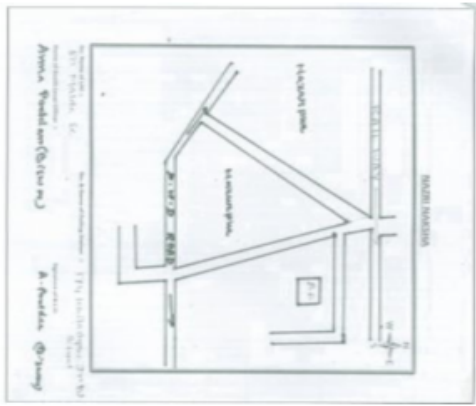

নির্বাচক নিবন্ধন আধিকারিকের স্বাক্ষর

Nazri Naksha

Google Map View

Polling Station Building Front View

Polling Station Front View

Cad View

Key MAP View

1 নাম : অঙ্কিতা সরকার(সাহা) স্বামীর নাম: শাস্ত্র সাহা বাড়ির নং : n0126 বয়স : 35 লিঙ্গ : মহিলা	WZJ0871319 ফটো উপলব্ধ	Q 2 নাম : পারো দেবী স্বামীর নাম: প্রকাশ চৌধুরী বাড়ির নং : ফু বয়স : 59 লিঙ্গ : মহিলা	WZJ0982298 ফটো উপলব্ধ	3 নাম : চন্দনা দাস পিতার নাম: মাধব দাস বাড়ির নং : ফু বয়স : 21 লিঙ্গ : মহিলা	WZJ2286037 ফটো উপলব্ধ
4 নাম : তাফাজুল সেখ পিতার নাম: সেলিম সেখ বাড়ির নং : ফু বয়স : 50 লিঙ্গ : পুরুষ	JSL2759009 ফটো উপলব্ধ	5 নাম : পায়েল দত্ত পিতার নাম: পরিমল দত্ত বাড়ির নং : n0562 বয়স : 40 লিঙ্গ : মহিলা	WZJ0986521 ফটো উপলব্ধ	6 নাম : আব্দুস সামাদ সেখ পিতার নাম: এক্রামুল হোসেন বাড়ির নং : নিউ বয়স : 30 লিঙ্গ : পুরুষ	WZJ1319508 ফটো উপলব্ধ
7 নাম : মানোয়ারা স্বামীর নাম: এক্রামুল বাড়ির নং : নিউ বয়স : 57 লিঙ্গ : মহিলা	WB/07/045/390781 ফটো উপলব্ধ	8 নাম : রুদ্র সাহা পিতার নাম: সৌমেন্দু কুমার সাহা বাড়ির নং : n0126 বয়স : 33 লিঙ্গ : পুরুষ	WZJ0989848 ফটো উপলব্ধ	9 নাম : শাস্ত্র সাহা পিতার নাম: সৌমেন্দু কুমার সাহা বাড়ির নং : n0126 বয়স : 39 লিঙ্গ : পুরুষ	JSL2757680 ফটো উপলব্ধ
10 নাম : রোজিনা খাতুন(বিবি) স্বামীর নাম: উমর আলী বাড়ির নং : নিউ বয়স : 30 লিঙ্গ : মহিলা	WZJ1429158 ফটো উপলব্ধ	Q 11 নাম : রাজনন্দিনী দাস পিতার নাম: মাধব দাস বাড়ির নং : n0517 বয়স : 27 লিঙ্গ : মহিলা	WZJ1631670 ফটো উপলব্ধ	Q 12 নাম : সুনীতি দাস পিতার নাম: মাধব দাস বাড়ির নং : এন0517 বয়স : 25 লিঙ্গ : মহিলা	WZJ1770189 ফটো উপলব্ধ
13 নাম : মালা খাতুন পিতার নাম: আশরুল সেখ বাড়ির নং : ফু বয়স : 31 লিঙ্গ : মহিলা	WZJ1429166 ফটো উপলব্ধ	14 নাম : আলেমা বিবি স্বামীর নাম: আফতার বাড়ির নং : n0668 বয়স : 60 লিঙ্গ : মহিলা	JSL1691385 ফটো উপলব্ধ	15 নাম : আশরুল সেখ পিতার নাম: সেলিম বাড়ির নং : ফু বয়স : 53 লিঙ্গ : পুরুষ	JSL2758993 ফটো উপলব্ধ
16 নাম : মহঃ আব্দুস সালিম স্বামীর নাম: মহঃ ইকরামুল হোসেন বাড়ির নং : নিউ বয়স : 29 লিঙ্গ : পুরুষ	WZJ1528751 ফটো উপলব্ধ	17 নাম : রুলি বিবি স্বামীর নাম: নাজির হোসেন বাড়ির নং : n0609 বয়স : 37 লিঙ্গ : মহিলা	WZJ1193754 ফটো উপলব্ধ	18 নাম : মোস্তারি বিবি স্বামীর নাম: টুনু সেখ বাড়ির নং : n0605 বয়স : 34 লিঙ্গ : মহিলা	WZJ1528827 ফটো উপলব্ধ
19 নাম : নুরেশা স্বামীর নাম: আশরুল বাড়ির নং : ফু বয়স : 51 লিঙ্গ : মহিলা	JSL2759017 ফটো উপলব্ধ	20 নাম : মাধব দাস পিতার নাম: জীতেন দাস বাড়ির নং : n0517 বয়স : 43 লিঙ্গ : পুরুষ	WZJ0796011 ফটো উপলব্ধ	21 নাম : রোজিনা খাতুন স্বামীর নাম: মোহাম্মদ আবদুস সালাম বাড়ির নং : এনএইচএন বয়স : 22 লিঙ্গ : মহিলা	WZJ2286102 ফটো উপলব্ধ
22 নাম : বাবলী খাতুন (বিবি) পিতার নাম: আনসার সেখ বাড়ির নং : n0607 বয়স : 40 লিঙ্গ : মহিলা	JSL2926533 ফটো উপলব্ধ	23 নাম : মিনা সাহা স্বামীর নাম: সৌমেন্দু কুমার সাহা বাড়ির নং : n0126 বয়স : 69 লিঙ্গ : মহিলা	JSL1534064 ফটো উপলব্ধ	24 নাম : শিউলী সাহা (কর্মকার) স্বামীর নাম: দেবশীষ কর্মকার বাড়ির নং : n0422 বয়স : 47 লিঙ্গ : মহিলা	WZJ1631381 ফটো উপলব্ধ
25 নাম : দেবশীষ কর্মকার পিতার নাম: নারায়ন কর্মকার বাড়ির নং : n0422 বয়স : 42 লিঙ্গ : পুরুষ	JSL2929578 ফটো উপলব্ধ	26 নাম : মোহঃ সামিম আকতার পিতার নাম: মোহাম্মদ মনসুর আলি বাড়ির নং : n0669 বয়স : 40 লিঙ্গ : পুরুষ	JSL2743540 ফটো উপলব্ধ	27 নাম : রেহানা আকতার স্বামীর নাম: মোহঃ সামিম আকতার বাড়ির নং : এন0669 বয়স : 36 লিঙ্গ : মহিলা	WZJ2189058 ফটো উপলব্ধ
28 নাম : মোহাম্মদ মনসুর আলি পিতার নাম: মৃত আশ মোহাম্মদ বাড়ির নং : 0112 বয়স : 36 লিঙ্গ : পুরুষ	WZJ1946110 ফটো উপলব্ধ	29 নাম : মোঃ নাসিম আকতার পিতার নাম: মোহঃ মনসুর আলি বাড়ির নং : 0112 বয়স : 36 লিঙ্গ : পুরুষ	JSL3257540 ফটো উপলব্ধ	30 নাম : মোসাম্মাদ রাজেউন নেশা স্বামীর নাম: মোহাম্মদ মনসুর আলি বাড়ির নং : 0112 বয়স : 58 লিঙ্গ : মহিলা	WZJ1946102 ফটো উপলব্ধ