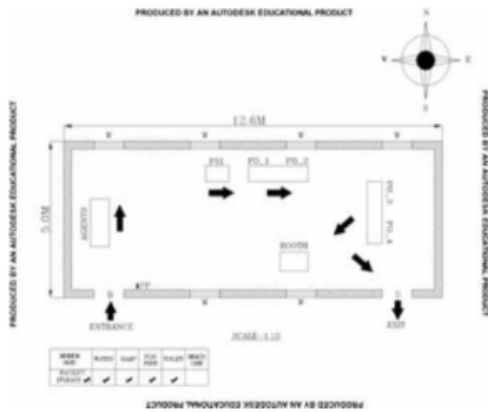

নির্বাচক নিবন্ধন আধিকারিকের স্বাক্ষর

Nazri Naksha

Google Map View

Polling Station Building Front View

Polling Station Front View

Cad View

Key MAP View

1 নাম : অঙ্কিতা সরকার(সাহা) স্বামীর নাম: শাস্ত্র সাহা বাড়ির নং : n0126 বয়স : 35 লিঙ্গ : মহিলা	WZJ0871319 ফটো উপলব্ধ	Q 2 নাম : পারো দেবী স্বামীর নাম: প্রকাশ চৌধুরী বাড়ির নং : ফু বয়স : 59 লিঙ্গ : মহিলা	WZJ0982298 ফটো উপলব্ধ	3 নাম : চন্দনা দাস পিতার নাম: মাধব দাস বাড়ির নং : ফু বয়স : 21 লিঙ্গ : মহিলা	WZJ2286037 ফটো উপলব্ধ
4 নাম : তাফাজুল সেখ পিতার নাম: সেলিম সেখ বাড়ির নং : ফু বয়স : 50 লিঙ্গ : পুরুষ	JSL2759009 ফটো উপলব্ধ	5 নাম : পায়েল দত্ত পিতার নাম: পরিমল দত্ত বাড়ির নং : n0562 বয়স : 40 লিঙ্গ : মহিলা	WZJ0986521 ফটো উপলব্ধ	6 নাম : আব্দুস সামাদ সেখ পিতার নাম: এক্রামুল হোসেন বাড়ির নং : নিউ বয়স : 30 লিঙ্গ : পুরুষ	WZJ1319508 ফটো উপলব্ধ
7 নাম : মানোয়ারা স্বামীর নাম: এক্রামুল বাড়ির নং : নিউ বয়স : 57 লিঙ্গ : মহিলা	WB/07/045/390781 ফটো উপলব্ধ	8 নাম : রুদ্র সাহা পিতার নাম: সৌমেন্দু কুমার সাহা বাড়ির নং : n0126 বয়স : 33 লিঙ্গ : পুরুষ	WZJ0989848 ফটো উপলব্ধ	9 নাম : শাস্ত্র সাহা পিতার নাম: সৌমেন্দু কুমার সাহা বাড়ির নং : n0126 বয়স : 39 লিঙ্গ : পুরুষ	JSL2757680 ফটো উপলব্ধ
10 নাম : রোজিনা খাতুন(বিবি) স্বামীর নাম: উমর আলী বাড়ির নং : নিউ বয়স : 30 লিঙ্গ : মহিলা	WZJ1429158 ফটো উপলব্ধ	Q 11 নাম : রাজনন্দিনী দাস পিতার নাম: মাধব দাস বাড়ির নং : n0517 বয়স : 27 লিঙ্গ : মহিলা	WZJ1631670 ফটো উপলব্ধ	Q 12 নাম : সুনীতি দাস পিতার নাম: মাধব দাস বাড়ির নং : এন0517 বয়স : 25 লিঙ্গ : মহিলা	WZJ1770189 ফটো উপলব্ধ
13 নাম : মালা খাতুন পিতার নাম: আশরুল সেখ বাড়ির নং : ফু বয়স : 31 লিঙ্গ : মহিলা	WZJ1429166 ফটো উপলব্ধ	14 নাম : আলেমা বিবি স্বামীর নাম: আফতার বাড়ির নং : n0668 বয়স : 60 লিঙ্গ : মহিলা	JSL1691385 ফটো উপলব্ধ	15 নাম : আশরুল সেখ পিতার নাম: সেলিম বাড়ির নং : ফু বয়স : 53 লিঙ্গ : পুরুষ	JSL2758993 ফটো উপলব্ধ
16 নাম : মহঃ আব্দুস সালিম স্বামীর নাম: মহঃ ইকরামুল হোসেন বাড়ির নং : নিউ বয়স : 29 লিঙ্গ : পুরুষ	WZJ1528751 ফটো উপলব্ধ	17 নাম : রুলি বিবি স্বামীর নাম: নাজির হোসেন বাড়ির নং : n0609 বয়স : 37 লিঙ্গ : মহিলা	WZJ1193754 ফটো উপলব্ধ	18 নাম : মোস্তারি বিবি স্বামীর নাম: টুনু সেখ বাড়ির নং : n0605 বয়স : 34 লিঙ্গ : মহিলা	WZJ1528827 ফটো উপলব্ধ
19 নাম : নুরেশা স্বামীর নাম: আশরুল বাড়ির নং : ফু বয়স : 51 লিঙ্গ : মহিলা	JSL2759017 ফটো উপলব্ধ	20 নাম : মাধব দাস পিতার নাম: জীতেন দাস বাড়ির নং : n0517 বয়স : 43 লিঙ্গ : পুরুষ	WZJ0796011 ফটো উপলব্ধ	21 নাম : রোজিনা খাতুন স্বামীর নাম: মোহাম্মদ আবদুস সালাম বাড়ির নং : এনএইচএন বয়স : 22 লিঙ্গ : মহিলা	WZJ2286102 ফটো উপলব্ধ
22 নাম : বাবলী খাতুন (বিবি) পিতার নাম: আনসার সেখ বাড়ির নং : n0607 বয়স : 40 লিঙ্গ : মহিলা	JSL2926533 ফটো উপলব্ধ	23 নাম : মিনা সাহা স্বামীর নাম: সৌমেন্দু কুমার সাহা বাড়ির নং : n0126 বয়স : 69 লিঙ্গ : মহিলা	JSL1534064 ফটো উপলব্ধ	24 নাম : শিউলী সাহা (কর্মকার) স্বামীর নাম: দেবশীষ কর্মকার বাড়ির নং : n0422 বয়স : 47 লিঙ্গ : মহিলা	WZJ1631381 ফটো উপলব্ধ
25 নাম : দেবশীষ কর্মকার পিতার নাম: নারায়ন কর্মকার বাড়ির নং : n0422 বয়স : 42 লিঙ্গ : পুরুষ	JSL2929578 ফটো উপলব্ধ	26 নাম : মোহঃ সামিম আকতার পিতার নাম: মোহাম্মদ মনসুর আলি বাড়ির নং : n0669 বয়স : 40 লিঙ্গ : পুরুষ	JSL2743540 ফটো উপলব্ধ	27 নাম : রেহানা আকতার স্বামীর নাম: মোহঃ সামিম আকতার বাড়ির নং : এন0669 বয়স : 36 লিঙ্গ : মহিলা	WZJ2189058 ফটো উপলব্ধ
28 নাম : মোহাম্মদ মনসুর আলি পিতার নাম: মৃত আশ মোহাম্মদ বাড়ির নং : 0112 বয়স : 36 লিঙ্গ : পুরুষ	WZJ1946110 ফটো উপলব্ধ	29 নাম : মোঃ নাসিম আকতার পিতার নাম: মোহঃ মনসুর আলি বাড়ির নং : 0112 বয়স : 36 লিঙ্গ : পুরুষ	JSL3257540 ফটো উপলব্ধ	30 নাম : মোসাম্মাদ রাজেউন নেশা স্বামীর নাম: মোহাম্মদ মনসুর আলি বাড়ির নং : 0112 বয়স : 58 লিঙ্গ : মহিলা	WZJ1946102 ফটো উপলব্ধ