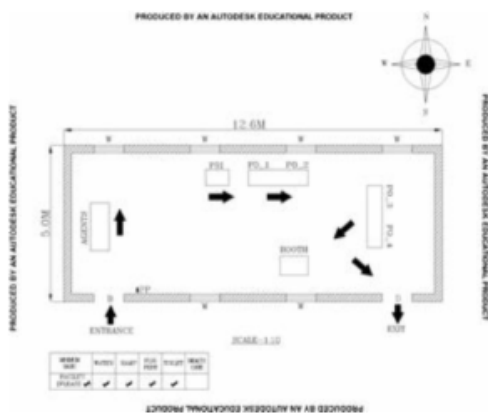

নির্বাচক নিবন্ধন আধিকারিকের স্বাক্ষর

Nazri Naksha

Google Map View

Polling Station Building Front View

Polling Station Front View

Cad View

Key MAP View

বিধানসভা নির্বাচনক্ষেত্রের নং, নাম : 50-মালদহ
ভাগ নং, নাম : 1-সারদা কলোনী নিচু পাড়া