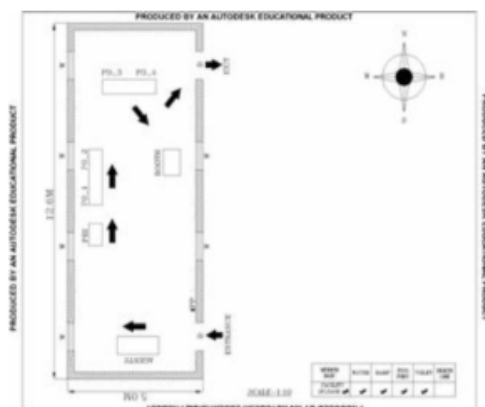

নির্বাচক নিবন্ধন আধিকারিকের স্বাক্ষর

Nazri Naksha

Google Map View

Polling Station Building Front View

Polling Station Front View

Cad View

Key MAP View

1 নাম : আরতি হালদার স্বামীর নাম: সুরেশ বাড়ির নং : n0620 বয়স : 49 লিঙ্গ : মহিলা	JSL1392703 ফটো উপলব্ধ	2 নাম : সুরেশ হালদার পিতার নাম: আশুপদ বাড়ির নং : n0618 বয়স : 50 লিঙ্গ : পুরুষ	JSL1392737 ফটো উপলব্ধ	3 নাম : চন্দনা সরকার (সাহা) স্বামীর নাম: অচিন্ত সাহা বাড়ির নং : n0652 বয়স : 32 লিঙ্গ : মহিলা	WZJ1200393 ফটো উপলব্ধ
4 নাম : অসীমা হালদার(বিশ্বাস) স্বামীর নাম: বিধান বিশ্বাস বাড়ির নং : n0358 বয়স : 52 লিঙ্গ : মহিলা	WZJ1323039 ফটো উপলব্ধ	5 নাম : শুভম কুমার পিতার নাম: রাম সাগর সাহ বাড়ির নং : n0387 বয়স : 31 লিঙ্গ : পুরুষ	WZJ1194711 ফটো উপলব্ধ	6 নাম : নমিতা পাল স্বামীর নাম: হিতু পাল বাড়ির নং : n08733 বয়স : 48 লিঙ্গ : মহিলা	WZJ0797746 ফটো উপলব্ধ
7 নাম : দুলালী হালদার (মজুমদার) স্বামীর নাম: গোবিন্দ মজুমদার বাড়ির নং : n0659 বয়স : 37 লিঙ্গ : মহিলা	WZJ0909424 ফটো উপলব্ধ	8 নাম : মাধবী দাস (মহন্ত) স্বামীর নাম: খোকন দাস বাড়ির নং : n0340 বয়স : 36 লিঙ্গ : মহিলা	WZJ0986760 ফটো উপলব্ধ	9 নাম : সুমন কুণ্ডু পিতার নাম: অমল কুণ্ডু বাড়ির নং : হু বয়স : 34 লিঙ্গ : পুরুষ	WZJ2088375 ফটো উপলব্ধ
10 নাম : শংকরী পাল স্বামীর নাম: সুরেশ গিরেন পাল বাড়ির নং : n0089 বয়স : 32 লিঙ্গ : মহিলা	WZJ1082627 ফটো উপলব্ধ	11 নাম : নিখিলা কুমার পিতার নাম: নিতাই চন্দ্র কুণ্ডু বাড়ির নং : এন0399 বয়স : 66 লিঙ্গ : পুরুষ	WZJ2217800 ফটো উপলব্ধ	12 নাম : বিভাষ পাল পিতার নাম: বিশ্বনাথ পাল বাড়ির নং : n0059 বয়স : 36 লিঙ্গ : পুরুষ	WZJ1082114 ফটো উপলব্ধ
13 নাম : বিকাশ কুমার পিতার নাম: রাম সাগর সাহ বাড়ির নং : নং388 বয়স : 25 লিঙ্গ : পুরুষ	WZJ1797141 ফটো উপলব্ধ	Q 14 নাম : উজ্জ্বল কুমার পাল পিতার নাম: ভবেন্দ্র পাল বাড়ির নং : এনএচএন বয়স : 37 লিঙ্গ : পুরুষ	WZJ2218022 ফটো উপলব্ধ	15 নাম : মিনা কুমারী পাল স্বামীর নাম: দীপঙ্কর কুমার পাল বাড়ির নং : 610 বয়স : 28 লিঙ্গ : মহিলা	UYN1651892 ফটো উপলব্ধ
16 নাম : শুভজিৎ চক্রবর্তী পিতার নাম: দেবশীষ চক্রবর্তী বাড়ির নং : এন এইচ এন বয়স : 33 লিঙ্গ : পুরুষ	UYN1952175 ফটো উপলব্ধ	17 নাম : প্রভাষ দাস পিতার নাম: প্রদীপ দাস বাড়ির নং : এচ নং 279/279 বয়স : 26 লিঙ্গ : পুরুষ	WZJ2188803 ফটো উপলব্ধ	18 নাম : সীমা দাস স্বামীর নাম: বিকাশ কুমার দাস বাড়ির নং : এন975 বয়স : 38 লিঙ্গ : মহিলা	WZJ2249639 ফটো উপলব্ধ
Q 19 নাম : গোপেন দাস পিতার নাম: গণেশ দাস বাড়ির নং : N0366 বয়স : 24 লিঙ্গ : পুরুষ	WZJ2088169 ফটো উপলব্ধ	20 নাম : বিকাশ কুমার দাস পিতার নাম: নরেন্দ্র নাথ দাস বাড়ির নং : 975 বয়স : 40 লিঙ্গ : পুরুষ	UYN1009166 ফটো উপলব্ধ	21 নাম : মামনী দাস পিতার নাম: নব কুমার দাস বাড়ির নং : সী/ও সুজন পাল বয়স : 36 লিঙ্গ : মহিলা	WZJ0305094 ফটো উপলব্ধ
Q 22 নাম : প্রকাশ দাস পিতার নাম: লাক্টে মোহেন্দ্রনাথ দাস বাড়ির নং : N075 বয়স : 38 লিঙ্গ : পুরুষ	WZJ1431865 ফটো উপলব্ধ	23 নাম : মল্লিকা পাল স্বামীর নাম: কৃষ্ণ পাল বাড়ির নং : N0122 বয়স : 28 লিঙ্গ : মহিলা	WZJ2088672 ফটো উপলব্ধ	Q 24 নাম : প্রশান্ত কুমার পাল পিতার নাম: পরিভ্রমণ পাল বাড়ির নং : N0114 বয়স : 29 লিঙ্গ : পুরুষ	WZJ1687136 ফটো উপলব্ধ
Q 25 নাম : অঞ্জলী পাল স্বামীর নাম: ভীম পাল বাড়ির নং : N0209 বয়স : 32 লিঙ্গ : মহিলা	WZJ1686781 ফটো উপলব্ধ	26 নাম : বন্দনা সাহা (পাল) স্বামীর নাম: উদয় পাল বাড়ির নং : এন৯৩৮৯ বয়স : 32 লিঙ্গ : মহিলা	WZJ1197102 ফটো উপলব্ধ	27 নাম : সুরত পাল পিতার নাম: সঞ্জীত পাল বাড়ির নং : 146/791 বয়স : 25 লিঙ্গ : পুরুষ	WZJ1837376 ফটো উপলব্ধ
28 নাম : অরুণ পাল পিতার নাম: অমল্য পাল বাড়ির নং : N0244 বয়স : 59 লিঙ্গ : পুরুষ	WZJ1632116 ফটো উপলব্ধ	29 নাম : বিশাখারানী পাল স্বামীর নাম: উত্তম পাল বাড়ির নং : এন0128 বয়স : 45 লিঙ্গ : মহিলা	JSL2293306 ফটো উপলব্ধ	30 নাম : প্রলব পাল পিতার নাম: সুভাষ পাল বাড়ির নং : N0306 বয়স : 27 লিঙ্গ : পুরুষ	WZJ1697176 ফটো উপলব্ধ