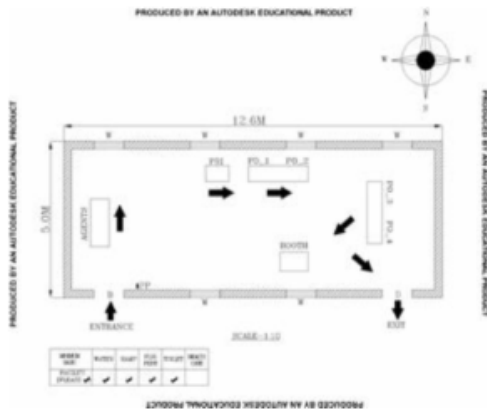

নির্বাচক নিবন্ধন আধিকারিকের স্বাক্ষর

Nazri Naksha

Google Map View

Polling Station Building Front View

Polling Station Front View

Cad View

Key MAP View

1 নাম : মৌসুমী প্রামানিক পিতার নাম: নিখিল প্রামানিক বাড়ির নং : এন এইচ এন বয়স : 31 লিঙ্গ : মহিলা	WZJ1329739 ফটো উপলব্ধ	2 নাম : বাদল অধিকারী পিতার নাম: মৃত পঞ্চানন অধিকারী বাড়ির নং : 178/895/এ বয়স : 44 লিঙ্গ : পুরুষ	UYN1770569 ফটো উপলব্ধ	3 নাম : পপি কুণ্ডু স্বামীর নাম: সুজন কুণ্ডু বাড়ির নং : n0658 বয়স : 30 লিঙ্গ : মহিলা	WZJ1312693 ফটো উপলব্ধ
4 নাম : অরুণা কুণ্ডু লালা স্বামীর নাম: সিন্দু লালা বাড়ির নং : নিউ বয়স : 47 লিঙ্গ : মহিলা	WZJ1796846 ফটো উপলব্ধ	5 নাম : পূজা কুণ্ডু পিতার নাম: গনেশ কুণ্ডু বাড়ির নং : ৩৩২ বয়স : 26 লিঙ্গ : মহিলা	WZJ1697150 ফটো উপলব্ধ	6 নাম : কৃষ্ণা রানী কুণ্ডু স্বামীর নাম: অরুণ কুমার কুণ্ডু বাড়ির নং : n0425 বয়স : 61 লিঙ্গ : মহিলা	WZJ1199629 ফটো উপলব্ধ
7 নাম : শিপ্রা কুণ্ডু স্বামীর নাম: নিরঞ্জন কুণ্ডু বাড়ির নং : n0334 বয়স : 51 লিঙ্গ : মহিলা	WZJ1197441 ফটো উপলব্ধ	8 নাম : নিরঞ্জন কুণ্ডু পিতার নাম: জগবন্ধু কুণ্ডু বাড়ির নং : n0335 বয়স : 65 লিঙ্গ : পুরুষ	WZJ1197433 ফটো উপলব্ধ	9 নাম : সুমি কুণ্ডু পিতার নাম: নিরঞ্জন কুণ্ডু বাড়ির নং : নু বয়স : 20 লিঙ্গ : মহিলা	WZJ2345148 ফটো উপলব্ধ
10 নাম : সুজন কুণ্ডু পিতার নাম: অসিত কুণ্ডু বাড়ির নং : n0657 বয়স : 44 লিঙ্গ : পুরুষ	JSL2309516 ফটো উপলব্ধ	11 নাম : স্বপ্না ঘোষ স্বামীর নাম: সমর কুমার ঘোষ বাড়ির নং : n0355 বয়স : 35 লিঙ্গ : মহিলা	WZJ1431600 ফটো উপলব্ধ	12 নাম : দীপক ঘোষ পিতার নাম: দুলাল ঘোষ বাড়ির নং : n0256 বয়স : 32 লিঙ্গ : পুরুষ	WZJ1082387 ফটো উপলব্ধ
13 নাম : নীপা ঘোষ পিতার নাম: আনন্দ ঘোষ বাড়ির নং : N0680 বয়স : 38 লিঙ্গ : মহিলা	WZJ2087443 ফটো উপলব্ধ	14 নাম : সমর কুমার ঘোষ পিতার নাম: ব্রহ্মানন্দ ঘোষ বাড়ির নং : n0885 বয়স : 38 লিঙ্গ : পুরুষ	WZJ1322932 ফটো উপলব্ধ	15 নাম : নারায়ণ ঘোষ পিতার নাম: মৃত পুনর্নন্দ ঘোষ বাড়ির নং : নু বয়স : 38 লিঙ্গ : পুরুষ	WZJ2088060 ফটো উপলব্ধ
16 নাম : সরস্বতী ঘোষ স্বামীর নাম: নারায়ণ ঘোষ বাড়ির নং : নু বয়স : 37 লিঙ্গ : মহিলা	WZJ2088052 ফটো উপলব্ধ	17 নাম : বসন্ত কৰ্মকার দাস স্বামীর নাম: পুলক চন্দ্র দাস বাড়ির নং : নেতাজি পল্লি বয়স : 36 লিঙ্গ : মহিলা	WZJ2311801 ফটো উপলব্ধ	Q 18 নাম : পুলক চন্দ্র দাস পিতার নাম: গোপাল চন্দ্র দাস বাড়ির নং : নু বয়স : 37 লিঙ্গ : পুরুষ	WZJ1797018 ফটো উপলব্ধ
Q 19 নাম : রজত কান্তি চ্যাটার্জী পিতার নাম: রাম বঙ্কন চ্যাটার্জী বাড়ির নং : এন 0528 বয়স : 25 লিঙ্গ : পুরুষ	WZJ1776996 ফটো উপলব্ধ	20 নাম : রামবঙ্কন চ্যাটার্জী পিতার নাম: বিনয় কান্তি চ্যাটার্জী বাড়ির নং : n0528 বয়স : 37 লিঙ্গ : পুরুষ	WZJ1532381 ফটো উপলব্ধ	21 নাম : মীনা চৌধুরী পিতার নাম: শংকর চৌধুরী বাড়ির নং : 175/এন বয়স : 40 লিঙ্গ : মহিলা	UYN1149442 ফটো উপলব্ধ
22 নাম : স্বপন দাস পিতার নাম: নারায়ন চন্দ্র দাস বাড়ির নং : Netaji pally বয়স : 37 লিঙ্গ : পুরুষ	JSL3182573 ফটো উপলব্ধ	Q 23 নাম : অলোক দাস পিতার নাম: গোপাল দাস বাড়ির নং : বয়স : 32 লিঙ্গ : পুরুষ	NLW1474063 ফটো উপলব্ধ	24 নাম : অনিমা মহন্ত দাস স্বামীর নাম: অলোক দাস বাড়ির নং : n0628 বয়স : 41 লিঙ্গ : মহিলা	NLW1767656 ফটো উপলব্ধ
25 নাম : পুষ্প দাস স্বামীর নাম: বাদল চন্দ্র দাস বাড়ির নং : n0526 বয়স : 58 লিঙ্গ : মহিলা	JVR1906650 ফটো উপলব্ধ	Q 26 নাম : গৌতম দাস পিতার নাম: গনেশ দাস বাড়ির নং : বয়স : 30 লিঙ্গ : পুরুষ	WZJ1431816 ফটো উপলব্ধ	27 নাম : ইতি রায় দাস স্বামীর নাম: সুব্রত কুমার দাস বাড়ির নং : N0019 বয়স : 28 লিঙ্গ : মহিলা	YTU1604404 ফটো উপলব্ধ
28 নাম : নারায়ন চন্দ্র দাস পিতার নাম: গঙ্গাধর দাস বাড়ির নং : নেতাজী পল্লী বয়স : 76 লিঙ্গ : পুরুষ	JSL3289774 ফটো উপলব্ধ	29 নাম : পতুল দাস স্বামীর নাম: মিলন চন্দ্র দাস বাড়ির নং : নু 643 বয়স : 39 লিঙ্গ : মহিলা	WZJ1852862 ফটো উপলব্ধ	Q 30 নাম : গনেশ দাস পিতার নাম: নফর দাস বাড়ির নং : বয়স : 50 লিঙ্গ : পুরুষ	JSL2461184 ফটো উপলব্ধ