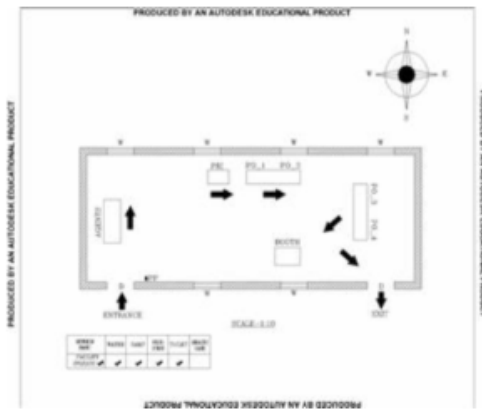

নির্বাচক নিবন্ধন আধিকারিকের স্বাক্ষর

Nazri Naksha

Google Map View

Polling Station Building Front View

Polling Station Front View

Cad View

Key MAP View

1 নাম : শুভজিৎ অধিকারী পিতার নাম: শঙ্কর অধিকারী বাড়ির নং : n0086 বয়স : 33 লিঙ্গ : পুরুষ	WZJ1083807 ফটো উপলব্ধ	2 নাম : মল্লিকা সাহা কর্মকার স্বামীর নাম: কৃষ্ণ কর্মকার বাড়ির নং : N-0061 বয়স : 26 লিঙ্গ : মহিলা	WZJ2032639 ফটো উপলব্ধ	3 নাম : কৃষ্ণ কর্মকার পিতার নাম: দিলীপ কর্মকার বাড়ির নং : n0061 বয়স : 34 লিঙ্গ : পুরুষ	WZJ1084094 ফটো উপলব্ধ
4 নাম : টুসী মন্ডল পিতার নাম: বিশ্বনাথ মন্ডল বাড়ির নং : এন0046 বয়স : 27 লিঙ্গ : মহিলা	WZJ1817709 ফটো উপলব্ধ	5 নাম : দেবব্রত কর্মকার পিতার নাম: দুলাল কর্মকার বাড়ির নং : এন এইচ এন বয়স : 26 লিঙ্গ : পুরুষ	WZJ1692961 ফটো উপলব্ধ	6 নাম : দেবশীষ কর্মকার পিতার নাম: রাজকুমার কর্মকার বাড়ির নং : এনএইচএন বয়স : 32 লিঙ্গ : পুরুষ	WZJ1200930 ফটো উপলব্ধ
7 নাম : রুশ্মা কর্মকার মায়ের নাম: ভবরাজী কর্মকার বাড়ির নং : n0175 বয়স : 33 লিঙ্গ : মহিলা	WZJ1084144 ফটো উপলব্ধ	8 নাম : জয় কর্মকার পিতার নাম: বাবু লাল কর্মকার বাড়ির নং : নং0080 বয়স : 23 লিঙ্গ : পুরুষ	WZJ2136695 ফটো উপলব্ধ	9 নাম : মৌসুমী কর্মকার স্বামীর নাম: দেবশীষ কর্মকার বাড়ির নং : এনএইচএন বয়স : 26 লিঙ্গ : মহিলা	WZJ1692268 ফটো উপলব্ধ
10 নাম : ববিতা কর্মকার স্বামীর নাম: দুলাল কর্মকার বাড়ির নং : এন এইচ এন বয়স : 50 লিঙ্গ : মহিলা	WB/07/045/414013 ফটো উপলব্ধ	11 নাম : দুলাল কর্মকার পিতার নাম: লাল কর্মকার বাড়ির নং : এন এইচ এন বয়স : 53 লিঙ্গ : পুরুষ	WB/07/045/414012 ফটো উপলব্ধ	12 নাম : জ্যোৎস্না রাজবংশী গাইন স্বামীর নাম: নিহার গাইন বাড়ির নং : n0065 বয়স : 40 লিঙ্গ : মহিলা	WZJ1432764 ফটো উপলব্ধ
13 নাম : মমতা ঘোষ স্বামীর নাম: চিত্ত রঞ্জন ঘোষ বাড়ির নং : n0231 বয়স : 60 লিঙ্গ : মহিলা	WZJ1766823 ফটো উপলব্ধ	14 নাম : চিত্তরঞ্জন ঘোষ পিতার নাম: জ্ঞানেন্দ্র ঘোষ বাড়ির নং : n0230 বয়স : 65 লিঙ্গ : পুরুষ	WZJ1766815 ফটো উপলব্ধ	15 নাম : কোয়েল ঘোষ সিংহ স্বামীর নাম: বিপ্লব সিংহ বাড়ির নং : h no N0035b বয়স : 23 লিঙ্গ : মহিলা	WZJ2219491 ফটো উপলব্ধ
16 নাম : মিতালী চৌধুরী স্বামীর নাম: সঞ্জীব চৌধুরী বাড়ির নং : n0188 বয়স : 41 লিঙ্গ : মহিলা	WZJ0762179 ফটো উপলব্ধ	17 নাম : সঞ্জীব চৌধুরী পিতার নাম: সুকুমার চৌধুরী বাড়ির নং : n0189 বয়স : 47 লিঙ্গ : পুরুষ	JSL2204881 ফটো উপলব্ধ	18 নাম : সূর্য চৌধুরী পিতার নাম: সঞ্জীব চৌধুরী বাড়ির নং : এনএইচএন বয়স : 21 লিঙ্গ : পুরুষ	WZJ2287134 ফটো উপলব্ধ
19 নাম : মধুমিতা চৌধুরী দাস স্বামীর নাম: গৌতম দাস বাড়ির নং : এনএচএন বয়স : 26 লিঙ্গ : মহিলা	WZJ2219863 ফটো উপলব্ধ	20 নাম : রিতম ডাকুয়া পিতার নাম: পরিমল ডাকুয়া বাড়ির নং : n0042 বয়স : 33 লিঙ্গ : পুরুষ	WZJ1084037 ফটো উপলব্ধ	21 নাম : রিজ্তা তিওয়ারি স্বামীর নাম: সাধন কুমার তিওয়ারি বাড়ির নং : বয়স : 59 লিঙ্গ : মহিলা	WZJ2219699 ফটো উপলব্ধ
22 নাম : জয়ন্তী তেওয়ারী পিতার নাম: অনাথ বন্ধু তেওয়ারী বাড়ির নং : বয়স : 66 লিঙ্গ : মহিলা	DLN2644573 ফটো উপলব্ধ	23 নাম : সাধন কুমার তেওয়ারী পিতার নাম: অনাথ বন্ধু তেওয়ারী বাড়ির নং : বয়স : 58 লিঙ্গ : পুরুষ	WZJ2219657 ফটো উপলব্ধ	24 নাম : মিনাক্ষী দত্ত (সাহা) স্বামীর নাম: বিশ্বজিত সাহা বাড়ির নং : n0201 বয়স : 43 লিঙ্গ : মহিলা	JSL2766129 ফটো উপলব্ধ
25 নাম : গৌরী সেন স্বামীর নাম: প্রোসেনজিৎ সেন বাড়ির নং : এন0123 বয়স : 25 লিঙ্গ : মহিলা	WZJ2136794 ফটো উপলব্ধ	26 নাম : সুধন দাস পিতার নাম: জ্যোতিষ দাস বাড়ির নং : n0004 বয়স : 69 লিঙ্গ : পুরুষ	WZJ1124908 ফটো উপলব্ধ	27 নাম : প্রকাশ দাস পিতার নাম: সুধন দাস বাড়ির নং : n0004 বয়স : 31 লিঙ্গ : পুরুষ	WZJ1253996 ফটো উপলব্ধ
28 নাম : অঞ্জু দাস স্বামীর নাম: অখিল দাস বাড়ির নং : এনএচএন বয়স : 53 লিঙ্গ : মহিলা	JSL1280890 ফটো উপলব্ধ	29 নাম : নিমাই দাস পিতার নাম: ষষ্টি দাস বাড়ির নং : n0036 বয়স : 32 লিঙ্গ : পুরুষ	WZJ1083864 ফটো উপলব্ধ	30 নাম : প্রসেনজিৎ দাস পিতার নাম: তপন দাস বাড়ির নং : n0123 বয়স : 32 লিঙ্গ : পুরুষ	WZJ1083971 ফটো উপলব্ধ