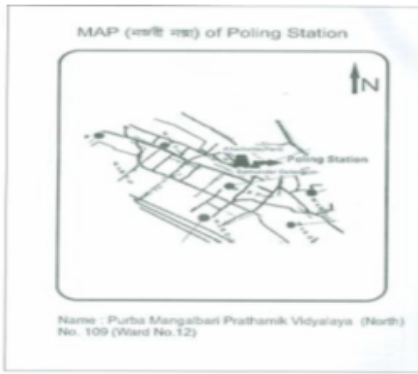

Nazri Naksha