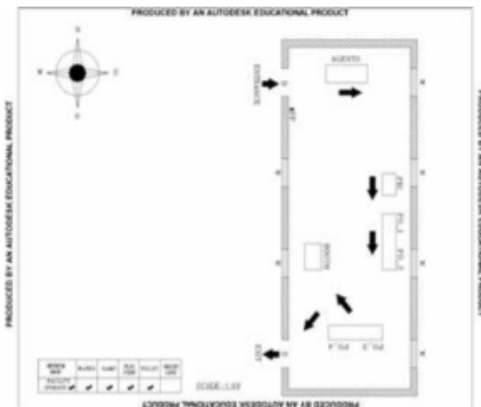

নির্বাচক নিবন্ধন আধিকারিকের স্বাক্ষর

Nazri Naksha

Google Map View

Polling Station Building Front View

Polling Station Front View

Cad View

Key MAP View

বিধানসভা নির্বাচনকেন্দ্রের নং, নাম : 50-মালদহ
ভাগ নং, নাম : 1-মঙ্গলবাড়ী সামুগ্ৰাই কলোনী (অংশ)