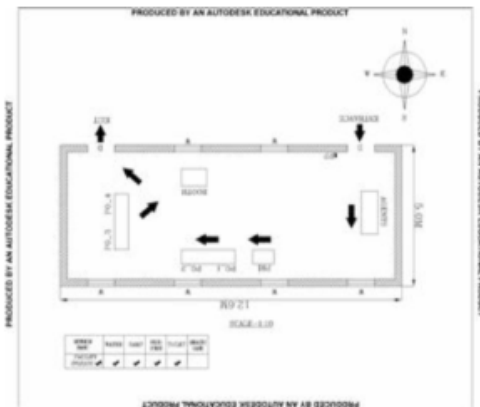

নির্বাচক নিবন্ধন আধিকারিকের স্বাক্ষর

Nazri Naksha

Google Map View

Polling Station Building Front View

Polling Station Front View

Cad View

Key MAP View

1 নাম : অনিল কোল পিতার নাম: মুন্সী কোল বাড়ির নং : n0004 বয়স : 39 লিঙ্গ : পুরুষ	JSL3056025 ফটো উপলব্ধ	2 নাম : হোপনী হেমরম স্বামীর নাম: সরকার মার্জি বাড়ির নং : n0240 বয়স : 48 লিঙ্গ : মহিলা	WZJ1148394 ফটো উপলব্ধ	3 নাম : মোহেবুল হুসেইন পিতার নাম: নুরুল ইসলাম বাড়ির নং : নতুন বয়স : 63 লিঙ্গ : পুরুষ	WZJ0900548 ফটো উপলব্ধ
4 নাম : রুবি বিবি স্বামীর নাম: মেহেরুল সেখ বাড়ির নং : নতুন বয়স : 35 লিঙ্গ : মহিলা	WZJ0900498 ফটো উপলব্ধ	5 নাম : শঙ্কর লাল প্রসাদ পিতার নাম: বিদ্যেশ্বরী প্রসাদ বাড়ির নং : n0252 বয়স : 44 লিঙ্গ : পুরুষ	WZJ1265040 ফটো উপলব্ধ	6 নাম : দখনী স্বামীর নাম: মুন্সী বাড়ির নং : n0004 বয়স : 63 লিঙ্গ : মহিলা	JSL2179984 ফটো উপলব্ধ
7 নাম : বন্দনা মুন্সী প্রসাদ স্বামীর নাম: শঙ্কর লাল প্রসাদ বাড়ির নং : n0253 বয়স : 43 লিঙ্গ : মহিলা	WZJ1265057 ফটো উপলব্ধ	8 নাম : সারিফুল ইসলাম পিতার নাম: মহবুল সেখ বাড়ির নং : 276 বয়স : 23 লিঙ্গ : পুরুষ	WZJ2106433 ফটো উপলব্ধ	9 নাম : রিংকি কর্মকার পিতার নাম: সুদর্শন কর্মকার বাড়ির নং : এনএচএন বয়স : 32 লিঙ্গ : মহিলা	WZJ2214211 ফটো উপলব্ধ
10 নাম : শ্যামল কর্মকার পিতার নাম: বিরেন কর্মকার বাড়ির নং : n0008 বয়স : 36 লিঙ্গ : পুরুষ	WZJ0032680 ফটো উপলব্ধ	11 নাম : চন্দনা কর্মকার পিতার নাম: শ্যামল কর্মকার বাড়ির নং : n0008 বয়স : 37 লিঙ্গ : মহিলা	WZJ0814723 ফটো উপলব্ধ	12 নাম : সুরাজিত কর্মকার পিতার নাম: কালিপদ কর্মকার বাড়ির নং : এনএচএন বয়স : 40 লিঙ্গ : পুরুষ	WZJ2213197 ফটো উপলব্ধ
13 নাম : অরুণ কর্মকার পিতার নাম: নির্মল কর্মকার বাড়ির নং : n0011 বয়স : 42 লিঙ্গ : পুরুষ	WZJ0032664 ফটো উপলব্ধ	14 নাম : উত্তম কর্মকার পিতার নাম: নির্মল কর্মকার বাড়ির নং : n0011 বয়স : 44 লিঙ্গ : পুরুষ	JSL2180073 ফটো উপলব্ধ	15 নাম : নির্মল কর্মকার পিতার নাম: হরেশ কর্মকার বাড়ির নং : n0011 বয়স : 71 লিঙ্গ : পুরুষ	JSL1499821 ফটো উপলব্ধ
16 নাম : রেখা কর্মকার অন্যান্য: সুরাজিত কর্মকার বাড়ির নং : এন0011 বয়স : 34 লিঙ্গ : মহিলা	WZJ2106334 ফটো উপলব্ধ	17 নাম : ভারতী কর্মকার স্বামীর নাম: সুদর্শন কর্মকার বাড়ির নং : n0011 বয়স : 53 লিঙ্গ : মহিলা	JSL1499656 ফটো উপলব্ধ	18 নাম : সঞ্জমী কর্মকার স্বামীর নাম: নির্মল কর্মকার বাড়ির নং : n0011 বয়স : 61 লিঙ্গ : মহিলা	JSL1499706 ফটো উপলব্ধ
19 নাম : প্রদীপ কর্মকার পিতার নাম: সুদর্শন কর্মকার বাড়ির নং : n0011 বয়স : 29 লিঙ্গ : পুরুষ	WZJ1484468 ফটো উপলব্ধ	20 নাম : বিশুজিৎ কর্মকার পিতার নাম: সুদর্শন কর্মকার বাড়ির নং : n0011 বয়স : 30 লিঙ্গ : পুরুষ	WZJ1484401 ফটো উপলব্ধ	21 নাম : শ্রীমতি কর্মকার স্বামীর নাম: বিরেন কর্মকার বাড়ির নং : n0005 বয়স : 63 লিঙ্গ : মহিলা	JSL1718220 ফটো উপলব্ধ
22 নাম : লক্ষ্মীরাম কিস্কু পিতার নাম: হোপনা কিস্কু বাড়ির নং : n0001 বয়স : 42 লিঙ্গ : পুরুষ	JSL2452514 ফটো উপলব্ধ	23 নাম : রাহুল কর্মকার পিতার নাম: উত্তম কর্মকার বাড়ির নং : এন0011 বয়স : 22 লিঙ্গ : পুরুষ	WZJ2214039 ফটো উপলব্ধ	24 নাম : বুমা কর্মকার স্বামীর নাম: অরুণ কর্মকার বাড়ির নং : n0011 বয়স : 30 লিঙ্গ : মহিলা	WZJ1665918 ফটো উপলব্ধ
25 নাম : প্রিয়া কর্মকার পিতার নাম: উত্তম কর্মকার বাড়ির নং : এন0011 বয়স : 23 লিঙ্গ : মহিলা	WZJ2214005 ফটো উপলব্ধ	26 নাম : তালামাই টুডু স্বামীর নাম: লক্খীরাম কিস্কু বাড়ির নং : n0011 বয়স : 38 লিঙ্গ : মহিলা	WZJ0032672 ফটো উপলব্ধ	27 নাম : সবিতা কর্মকার স্বামীর নাম: উত্তম কর্মকার বাড়ির নং : n0011 বয়স : 40 লিঙ্গ : মহিলা	WZJ0814715 ফটো উপলব্ধ
28 নাম : বিজয় কিস্কু পিতার নাম: লক্ষ্মীরাম কিস্কু বাড়ির নং : না বয়স : 21 লিঙ্গ : পুরুষ	WZJ2329175 ফটো উপলব্ধ	29 নাম : গৌরী সরেন স্বামীর নাম: শঙ্কর কিস্কু বাড়ির নং : n0022 বয়স : 28 লিঙ্গ : মহিলা	WZJ1598671 ফটো উপলব্ধ	30 নাম : নারায়ন কিস্কু পিতার নাম: কিস্কু কিস্কু বাড়ির নং : n0022 বয়স : 71 লিঙ্গ : পুরুষ	JSL2642460 ফটো উপলব্ধ