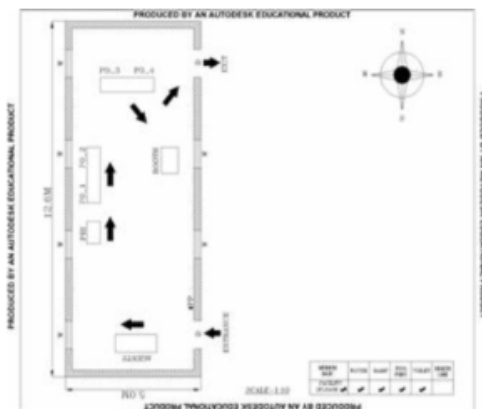

নির্বাচক নিবন্ধন আধিকারিকের স্বাক্ষর

Nazri Naksha

Google Map View

Polling Station Building Front View

Polling Station Front View

Cad View

Key MAP View

বিধানসভা নির্বাচনক্ষেত্রের নং, নাম : 50-মালদহ
ভাগ নং, নাম : 1-মঙ্গলবাড়ী সামুগ্ৰাই কলোনী (অংশ)