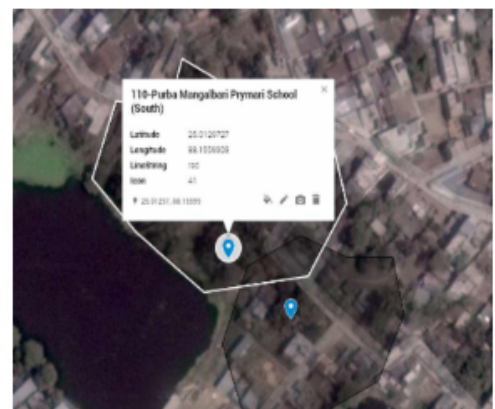

নির্বাচক নিবন্ধন আধিকারিকের স্বাক্ষর

Nazri Naksha

Google Map View

Polling Station Building Front View

Polling Station Front View

Cad View

Key MAP View

বিধানসভা নির্বাচনক্ষেত্রের নং, নাম : 50-মালদহ
ভাগ নং, নাম : 1-মঙ্গলবাড়ী সামুগ্ৰাই কলোনী (অংশ)