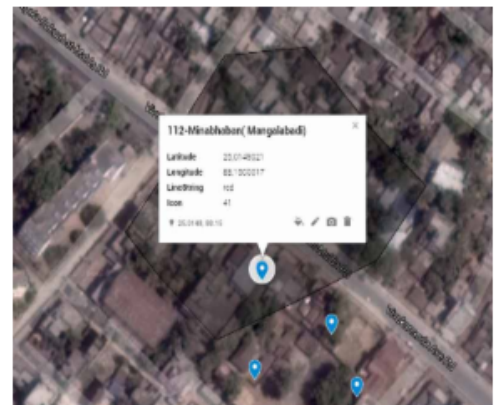

নির্বাচক নিবন্ধন আধিকারিকের স্বাক্ষর

Nazri Naksha

Google Map View

Polling Station Building Front View

Polling Station Front View

Cad View

Key MAP View

1	JSL2770006	নাম : বিধান সাহা পিতার নাম: ব্রজেন সাহা বাড়ির নং : n0049 বয়স : 46 লিঙ্গ : পুরুষ	ফটো উপলব্ধ	2	WZJ1198977	নাম : রীতা দেবী স্বামীর নাম: রাজু সিং বাড়ির নং : n0180 বয়স : 49 লিঙ্গ : মহিলা	ফটো উপলব্ধ	3	JSL1685593	নাম : সুমিত্রা চৌধুরী স্বামীর নাম: সলিল চৌধুরী বাড়ির নং : n0049 বয়স : 63 লিঙ্গ : মহিলা	ফটো উপলব্ধ
4	YTU1103274	নাম : জ্যোৎস্না বর্মণ (সাহা) স্বামীর নাম: বিধান সাহা বাড়ির নং : n0049 বয়স : 34 লিঙ্গ : মহিলা	ফটো উপলব্ধ	5	WZJ0877340	নাম : নন্দিতা রায় (কুম্মী) স্বামীর নাম: বিনয় কুম্মী বাড়ির নং : n0170 বয়স : 49 লিঙ্গ : মহিলা	ফটো উপলব্ধ	6	WZJ1198332	নাম : পায়েল মজুমদার(সাহা) স্বামীর নাম: অমিত কুমার সাহা বাড়ির নং : নিই বয়স : 31 লিঙ্গ : মহিলা	ফটো উপলব্ধ
7	WB/07/045/378252	নাম : সুপ্রিয়া কুন্ডু (পাল) স্বামীর নাম: হিমালয় পাল বাড়ির নং : n0013 বয়স : 56 লিঙ্গ : মহিলা	ফটো উপলব্ধ	8	JSL1542745	নাম : কুম্মী দেব (সিনহা) স্বামীর নাম: জীবন দেব বাড়ির নং : n0086 বয়স : 46 লিঙ্গ : মহিলা	ফটো উপলব্ধ	9	WB/07/045/378005	নাম : গায়ত্রী আচার্য্য পিতার নাম: অধীর আচার্য্য বাড়ির নং : n0031 বয়স : 62 লিঙ্গ : মহিলা	ফটো উপলব্ধ
10	JSL2296770	নাম : আলপনা কুণ্ডু স্বামীর নাম: বিমল কুণ্ডু বাড়ির নং : n0048 বয়স : 49 লিঙ্গ : মহিলা	ফটো উপলব্ধ	11	JSL1687706	নাম : বিমল কুণ্ডু পিতার নাম: শুকদেব কুণ্ডু বাড়ির নং : n0048 বয়স : 51 লিঙ্গ : পুরুষ	ফটো উপলব্ধ	12	WZJ0992594	নাম : নিলীমা কুণ্ডু স্বামীর নাম: জয়ন্ত কুণ্ডু বাড়ির নং : n0178 বয়স : 70 লিঙ্গ : মহিলা	ফটো উপলব্ধ
13	WZJ1771112	নাম : প্রিয়া কুণ্ডু পিতার নাম: বিমল কুণ্ডু বাড়ির নং : nং48 বয়স : 25 লিঙ্গ : মহিলা	ফটো উপলব্ধ	14	WZJ1198951	নাম : সিদ্ধি কুন্ডু পিতার নাম: বিমল কুন্ডু বাড়ির নং : n0048 বয়স : 31 লিঙ্গ : পুরুষ	ফটো উপলব্ধ	15	WZJ0992586	নাম : জ্যোতির্ময় কুণ্ডু পিতার নাম: জয়ন্ত কুণ্ডু বাড়ির নং : n0177 বয়স : 47 লিঙ্গ : পুরুষ	ফটো উপলব্ধ
16	WZJ0992578	নাম : জয়ন্ত কুণ্ডু পিতার নাম: জ্যোতিষ কুণ্ডু বাড়ির নং : n0176 বয়স : 78 লিঙ্গ : পুরুষ	ফটো উপলব্ধ	17	WZJ1084979	নাম : সঙ্গীতা কুণ্ডু দত্ত স্বামীর নাম: পাণ্ডু দত্ত বাড়ির নং : নু বয়স : 33 লিঙ্গ : মহিলা	ফটো উপলব্ধ	18	JSL2932499	নাম : বিশ্বরূপ কুন্ডু পিতার নাম: মৃত বলরাম কুণ্ডু বাড়ির নং : n0011 বয়স : 43 লিঙ্গ : পুরুষ	ফটো উপলব্ধ
19	WZJ1434521	নাম : সায়ন্তী কুন্ডু পিতার নাম: দীনেন্দ্র নাথ কুন্ডু বাড়ির নং : n0132 বয়স : 29 লিঙ্গ : মহিলা	ফটো উপলব্ধ	20	WZJ1535129	নাম : অক্ষনা কুন্ডু পিতার নাম: কমল কুন্ডু বাড়ির নং : n0011 বয়স : 29 লিঙ্গ : মহিলা	ফটো উপলব্ধ	21	JSL3263407	নাম : সনত কুণ্ডু পিতার নাম: দীনেন্দ্রনাথ কুণ্ডু বাড়ির নং : n0132 বয়স : 37 লিঙ্গ : পুরুষ	ফটো উপলব্ধ
22	JSL1684067	নাম : রঞ্জনা কুন্ডু পিতার নাম: রমেন্দ্রনাথ কুন্ডু বাড়ির নং : n0132 বয়স : 46 লিঙ্গ : মহিলা	ফটো উপলব্ধ	23	JSL1217033	নাম : দীনেন্দ্রনাথ কুন্ডু পিতার নাম: হরিপদ কুন্ডু বাড়ির নং : n0132 বয়স : 69 লিঙ্গ : পুরুষ	ফটো উপলব্ধ	24	WB/07/045/378062	নাম : সূর্যনারায়ন কুন্ডু পিতার নাম: সন্তোষ কুন্ডু বাড়ির নং : n0062 বয়স : 53 লিঙ্গ : পুরুষ	ফটো উপলব্ধ
25	WB/07/045/378064	নাম : পুলক কুন্ডু পিতার নাম: সুধীর কুন্ডু বাড়ির নং : n0060 বয়স : 67 লিঙ্গ : পুরুষ	ফটো উপলব্ধ	Q 26	WZJ0992388	নাম : জয়ন্ত কুণ্ডু পিতার নাম: নিমাই কুণ্ডু বাড়ির নং : বয়স : 33 লিঙ্গ : পুরুষ	ফটো উপলব্ধ	27	WZJ0992552	নাম : নিখিল কুণ্ডু পিতার নাম: নিমাই কুণ্ডু বাড়ির নং : n0027 বয়স : 58 লিঙ্গ : পুরুষ	ফটো উপলব্ধ
28	WB/07/045/378061	নাম : সঞ্চিতা কুন্ডু স্বামীর নাম: গৌতম কুন্ডু বাড়ির নং : n0062 বয়স : 51 লিঙ্গ : মহিলা	ফটো উপলব্ধ	29	JSL3185345	নাম : সঞ্জমী কুণ্ডু স্বামীর নাম: জয়দেব কুণ্ডু বাড়ির নং : n0027 বয়স : 38 লিঙ্গ : মহিলা	ফটো উপলব্ধ	30	WB/07/045/378047	নাম : জয়দেব কুন্ডু পিতার নাম: নিমাই কুন্ডু বাড়ির নং : n0027 বয়স : 50 লিঙ্গ : পুরুষ	ফটো উপলব্ধ