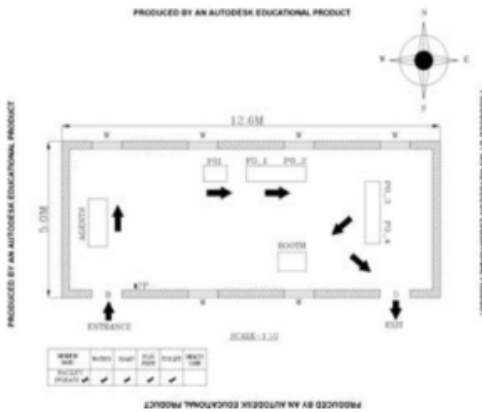

নির্বাচক নিবন্ধন আধিকারিকের স্বাক্ষর

Nazri Naksha

Google Map View

Polling Station Building Front View

Polling Station Front View

Cad View

Key MAP View

1	JSL2770006	নাম : বিধান সাহা পিতার নাম: ব্রজেন সাহা বাড়ির নং : n0049 বয়স : 46 লিঙ্গ : পুরুষ	ফটো উপলব্ধ	2	WZJ1198977	নাম : রীতা দেবী স্বামীর নাম: রাজু সিং বাড়ির নং : n0180 বয়স : 49 লিঙ্গ : মহিলা	ফটো উপলব্ধ	3	JSL1685593	নাম : সুমিত্রা চৌধুরী স্বামীর নাম: সলিল চৌধুরী বাড়ির নং : n0049 বয়স : 63 লিঙ্গ : মহিলা	ফটো উপলব্ধ
4	YTU1103274	নাম : জ্যোৎস্না বর্মণ (সাহা) স্বামীর নাম: বিধান সাহা বাড়ির নং : n0049 বয়স : 34 লিঙ্গ : মহিলা	ফটো উপলব্ধ	5	WZJ0877340	নাম : নন্দিতা রায় (কুম্মী) স্বামীর নাম: বিনয় কুম্মী বাড়ির নং : n0170 বয়স : 49 লিঙ্গ : মহিলা	ফটো উপলব্ধ	6	WZJ1198332	নাম : পায়েল মজুমদার(সাহা) স্বামীর নাম: অমিত কুমার সাহা বাড়ির নং : নিই বয়স : 31 লিঙ্গ : মহিলা	ফটো উপলব্ধ
7	WB/07/045/378252	নাম : সুপ্রিয়া কুন্ডু (পাল) স্বামীর নাম: হিমালয় পাল বাড়ির নং : n0013 বয়স : 56 লিঙ্গ : মহিলা	ফটো উপলব্ধ	8	JSL1542745	নাম : কুম্মী দেব (সিনহা) স্বামীর নাম: জীবন দেব বাড়ির নং : n0086 বয়স : 46 লিঙ্গ : মহিলা	ফটো উপলব্ধ	9	WB/07/045/378005	নাম : গায়ত্রী আচার্য্য পিতার নাম: অধীর আচার্য্য বাড়ির নং : n0031 বয়স : 62 লিঙ্গ : মহিলা	ফটো উপলব্ধ
10	JSL2296770	নাম : আলপনা কুণ্ডু স্বামীর নাম: বিমল কুণ্ডু বাড়ির নং : n0048 বয়স : 49 লিঙ্গ : মহিলা	ফটো উপলব্ধ	11	JSL1687706	নাম : বিমল কুণ্ডু পিতার নাম: শুকদেব কুণ্ডু বাড়ির নং : n0048 বয়স : 51 লিঙ্গ : পুরুষ	ফটো উপলব্ধ	12	WZJ0992594	নাম : নিলীমা কুণ্ডু স্বামীর নাম: জয়ন্ত কুণ্ডু বাড়ির নং : n0178 বয়স : 70 লিঙ্গ : মহিলা	ফটো উপলব্ধ
13	WZJ1771112	নাম : প্রিয়া কুণ্ডু পিতার নাম: বিমল কুণ্ডু বাড়ির নং : nং48 বয়স : 25 লিঙ্গ : মহিলা	ফটো উপলব্ধ	14	WZJ1198951	নাম : সিদ্ধি কুন্ডু পিতার নাম: বিমল কুন্ডু বাড়ির নং : n0048 বয়স : 31 লিঙ্গ : পুরুষ	ফটো উপলব্ধ	15	WZJ0992586	নাম : জ্যোতির্ময় কুণ্ডু পিতার নাম: জয়ন্ত কুণ্ডু বাড়ির নং : n0177 বয়স : 47 লিঙ্গ : পুরুষ	ফটো উপলব্ধ
16	WZJ0992578	নাম : জয়ন্ত কুণ্ডু পিতার নাম: জ্যোতিষ কুণ্ডু বাড়ির নং : n0176 বয়স : 78 লিঙ্গ : পুরুষ	ফটো উপলব্ধ	17	WZJ1084979	নাম : সঙ্গীতা কুণ্ডু দত্ত স্বামীর নাম: পাণ্ডু দত্ত বাড়ির নং : নু বয়স : 33 লিঙ্গ : মহিলা	ফটো উপলব্ধ	18	JSL2932499	নাম : বিশ্বরূপ কুন্ডু পিতার নাম: মৃত বলরাম কুণ্ডু বাড়ির নং : n0011 বয়স : 43 লিঙ্গ : পুরুষ	ফটো উপলব্ধ
19	WZJ1434521	নাম : সায়ন্তী কুন্ডু পিতার নাম: দীনেন্দ্র নাথ কুন্ডু বাড়ির নং : n0132 বয়স : 29 লিঙ্গ : মহিলা	ফটো উপলব্ধ	20	WZJ1535129	নাম : অক্ষনা কুন্ডু পিতার নাম: কমল কুন্ডু বাড়ির নং : n0011 বয়স : 29 লিঙ্গ : মহিলা	ফটো উপলব্ধ	21	JSL3263407	নাম : সনত কুণ্ডু পিতার নাম: দীনেন্দ্রনাথ কুণ্ডু বাড়ির নং : n0132 বয়স : 37 লিঙ্গ : পুরুষ	ফটো উপলব্ধ
22	JSL1684067	নাম : রঞ্জনা কুন্ডু পিতার নাম: রমেন্দ্রনাথ কুন্ডু বাড়ির নং : n0132 বয়স : 46 লিঙ্গ : মহিলা	ফটো উপলব্ধ	23	JSL1217033	নাম : দীনেন্দ্রনাথ কুন্ডু পিতার নাম: হরিপদ কুন্ডু বাড়ির নং : n0132 বয়স : 69 লিঙ্গ : পুরুষ	ফটো উপলব্ধ	24	WB/07/045/378062	নাম : সূর্যনারায়ন কুন্ডু পিতার নাম: সন্তোষ কুন্ডু বাড়ির নং : n0062 বয়স : 53 লিঙ্গ : পুরুষ	ফটো উপলব্ধ
25	WB/07/045/378064	নাম : পুলক কুন্ডু পিতার নাম: সুধীর কুন্ডু বাড়ির নং : n0060 বয়স : 67 লিঙ্গ : পুরুষ	ফটো উপলব্ধ	Q 26	WZJ0992388	নাম : জয়ন্ত কুণ্ডু পিতার নাম: নিমাই কুণ্ডু বাড়ির নং : বয়স : 33 লিঙ্গ : পুরুষ	ফটো উপলব্ধ	27	WZJ0992552	নাম : নিখিল কুণ্ডু পিতার নাম: নিমাই কুণ্ডু বাড়ির নং : n0027 বয়স : 58 লিঙ্গ : পুরুষ	ফটো উপলব্ধ
28	WB/07/045/378061	নাম : সঞ্চিতা কুন্ডু স্বামীর নাম: গৌতম কুন্ডু বাড়ির নং : n0062 বয়স : 51 লিঙ্গ : মহিলা	ফটো উপলব্ধ	29	JSL3185345	নাম : সঞ্জমী কুণ্ডু স্বামীর নাম: জয়দেব কুণ্ডু বাড়ির নং : n0027 বয়স : 38 লিঙ্গ : মহিলা	ফটো উপলব্ধ	30	WB/07/045/378047	নাম : জয়দেব কুন্ডু পিতার নাম: নিমাই কুন্ডু বাড়ির নং : n0027 বয়স : 50 লিঙ্গ : পুরুষ	ফটো উপলব্ধ