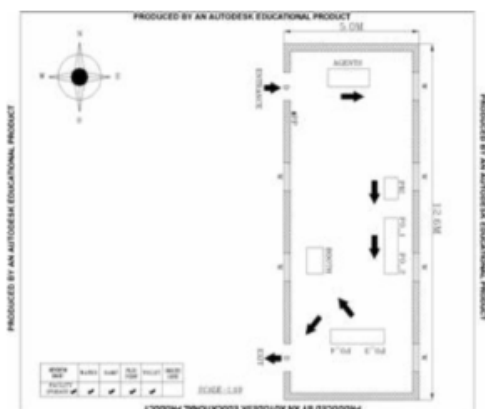

নির্বাচক নিবন্ধন আধিকারিকের স্বাক্ষর

Nazri Naksha

Google Map View

Polling Station Building Front View

Polling Station Front View

Cad View

Key MAP View

বিধানসভা নির্বাচনকেন্দ্রের নং, নাম : 50-মালদহ
ভাগ নং, নাম : 1-বিনপাড়া মহানন্দা কলোনী (অংশ)