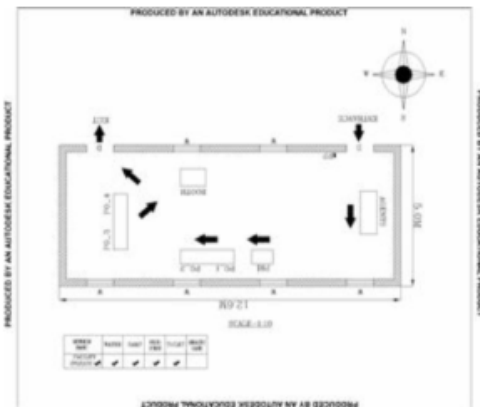

নির্বাচক নিবন্ধন আধিকারিকের স্বাক্ষর

Nazri Naksha

Google Map View

Polling Station Building Front View

Polling Station Front View

Cad View

Key MAP View

1 নাম : প্রজ্ঞা মন্ডল পিতার নাম: ভৈরব মন্ডল বাড়ির নং : নং264 বয়স : 23 লিঙ্গ : মহিলা	WZJ2149458 ফটো উপলব্ধ	2 নাম : লক্ষী শীল(কুন্ডু) স্বামীর নাম: অভিজিৎ কুন্ডু বাড়ির নং : n0231 বয়স : 36 লিঙ্গ : মহিলা	WZJ1327303 ফটো উপলব্ধ	3 নাম : ভৈরব মন্ডল পিতার নাম: যোগেন্দ্রনাথ মন্ডল বাড়ির নং : n0264 বয়স : 59 লিঙ্গ : পুরুষ	XYZ1838598 ফটো উপলব্ধ
4 নাম : সন্ধ্যা হালদার(মিত্র) স্বামীর নাম: দেবু কুমার মিত্র বাড়ির নং : n0235 বয়স : 34 লিঙ্গ : মহিলা	WZJ1435981 ফটো উপলব্ধ	5 নাম : কামনা হালদার (সাই) স্বামীর নাম: রাজু সাই বাড়ির নং : n0237 বয়স : 35 লিঙ্গ : তৃতীয় লিঙ্গ	WZJ0782755 ফটো উপলব্ধ	6 নাম : তীর্থঙ্কর কুন্ডু পিতার নাম: অশ্রুৎকনা কুন্ডু বাড়ির নং : n0033 বয়স : 33 লিঙ্গ : পুরুষ	WZJ1085547 ফটো উপলব্ধ
7 নাম : দৈবিক কর্মকার সরকার স্বামীর নাম: বিক্রম সরকার বাড়ির নং : নং109 বয়স : 26 লিঙ্গ : মহিলা	WZJ1845593 ফটো উপলব্ধ	8 নাম : অনিরুদ্ধ গুহ রায় পিতার নাম: পার্থ গুহ রায় বাড়ির নং : নং232 বয়স : 23 লিঙ্গ : পুরুষ	WZJ2253177 ফটো উপলব্ধ	9 নাম : পার্থ গুহ রায় অন্যান্য নাম: মৌমিতা বাড়ির নং : n0032 বয়স : 23 লিঙ্গ : পুরুষ	WZJ1743798 ফটো উপলব্ধ
10 নাম : মৌমিতা গুহ রায় স্বামীর নাম: পার্থ গুহ রায় বাড়ির নং : n0232 বয়স : 49 লিঙ্গ : মহিলা	JSL2767358 ফটো উপলব্ধ	11 নাম : বাসু গোলদার পিতার নাম: সমর গোলদার বাড়ির নং : n0100 বয়স : 32 লিঙ্গ : পুরুষ	WZJ1085661 ফটো উপলব্ধ	12 নাম : ইন্দ্রজিৎ মন্ডল পিতার নাম: জিতেন মন্ডল বাড়ির নং : নং বয়স : 25 লিঙ্গ : পুরুষ	WZJ2083137 ফটো উপলব্ধ
13 নাম : সমীর গোলদার পিতার নাম: সমর গোলদার বাড়ির নং : n0100 বয়স : 35 লিঙ্গ : পুরুষ	WZJ1085646 ফটো উপলব্ধ	14 নাম : তাপসী ঘোষ পিতার নাম: বিশ্বনাথ ঘোষ বাড়ির নং : নং বয়স : 28 লিঙ্গ : মহিলা	UYN1899152 ফটো উপলব্ধ	15 নাম : পাপিয়া চক্রবর্তী স্বামীর নাম: সুরজিৎ লাহিড়ী বাড়ির নং : n0246 বয়স : 39 লিঙ্গ : মহিলা	JSL2811644 ফটো উপলব্ধ
16 নাম : চপলা চক্রবর্তী (ব্যানার্জী) স্বামীর নাম: বিপ্লব ব্যানার্জী বাড়ির নং : n0026 বয়স : 33 লিঙ্গ : মহিলা	WZJ1085299 ফটো উপলব্ধ	17 নাম : বৃন্দা সরকার স্বামীর নাম: হারাধন সরকার বাড়ির নং : 113 বয়স : 37 লিঙ্গ : মহিলা	WZJ0334250 ফটো উপলব্ধ	18 নাম : পুলক চন্দ্র সরকার পিতার নাম: সুবল চন্দ্র সরকার বাড়ির নং : n0059 বয়স : 30 লিঙ্গ : পুরুষ	WZJ1435924 ফটো উপলব্ধ
19 নাম : হারাধন সরকার পিতার নাম: সুবল সরকার বাড়ির নং : n0059 বয়স : 44 লিঙ্গ : পুরুষ	JSL2314300 ফটো উপলব্ধ	20 নাম : নির্মালা সরকার স্বামীর নাম: সুবল চন্দ্র সরকার বাড়ির নং : n0059 বয়স : 57 লিঙ্গ : মহিলা	WZJ2148666 ফটো উপলব্ধ	21 নাম : সুবল চন্দ্র সরকার পিতার নাম: টেপুলাল সরকার বাড়ির নং : n0059 বয়স : 70 লিঙ্গ : পুরুষ	WZJ2148658 ফটো উপলব্ধ
22 নাম : শোভা চৌধুরী মন্ডল স্বামীর নাম: প্রশান্ত মন্ডল বাড়ির নং : N0186 বয়স : 27 লিঙ্গ : মহিলা	WZJ2082907 ফটো উপলব্ধ	23 নাম : সিতা মন্ডল স্বামীর নাম: প্রসেনজিৎ মন্ডল বাড়ির নং : N0186 বয়স : 27 লিঙ্গ : মহিলা	WZJ2082964 ফটো উপলব্ধ	24 নাম : পোকুল চৌধুরী পিতার নাম: বিনীত প্রসাদ চৌধুরী বাড়ির নং : n0033 বয়স : 27 লিঙ্গ : পুরুষ	WZJ1085307 ফটো উপলব্ধ
25 নাম : বলরাম মন্ডল পিতার নাম: বিনোদ মন্ডল বাড়ির নং : এন0186 বয়স : 23 লিঙ্গ : পুরুষ	WZJ2149045 ফটো উপলব্ধ	26 নাম : রিক্তি চৌধুরী পিতার নাম: পোকুল চৌধুরী বাড়ির নং : নিউ বয়স : 27 লিঙ্গ : মহিলা	WZJ1794395 ফটো উপলব্ধ	27 নাম : শিবানী চৌধুরী পিতার নাম: রাম রতন চৌধুরী বাড়ির নং : N0132 বয়স : 54 লিঙ্গ : মহিলা	WZJ1309814 ফটো উপলব্ধ
28 নাম : কৃষ্ণা চৌধুরী পিতার নাম: উজ্জ্বল চৌধুরী বাড়ির নং : n0035 বয়স : 33 লিঙ্গ : মহিলা	WZJ1085414 ফটো উপলব্ধ	29 নাম : দিপালী চৌধুরী স্বামীর নাম: গণেশ মন্ডল বাড়ির নং : নং186 বয়স : 35 লিঙ্গ : মহিলা	WZJ0906230 ফটো উপলব্ধ	30 নাম : কেশব বা পিতার নাম: বিশ্বনাথ বা বাড়ির নং : n0183 বয়স : 59 লিঙ্গ : পুরুষ	WB/07/045/462061 ফটো উপলব্ধ