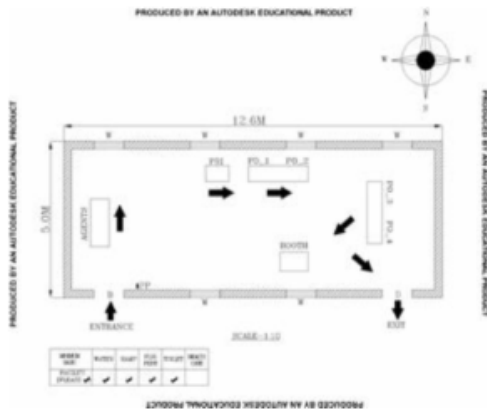

নির্বাচক নিবন্ধন আধিকারিকের স্বাক্ষর

Nazri Naksha

Google Map View

Polling Station Building Front View

Polling Station Front View

Cad View

Key MAP View

1	WZJ1888528	নাম : বিউটি স্বামীর নাম: অখিল কর্মকার বাড়ির নং : n0118 বয়স : 55 লিঙ্গ : মহিলা	ফটো উপলব্ধ	2	WZJ2084325	নাম : বুমা কর্মকার পিতার নাম: অখিল কর্মকার বাড়ির নং : N0118 বয়স : 28 লিঙ্গ : মহিলা	ফটো উপলব্ধ	3	WZJ0993436	নাম : অনুপ কর্মকার পিতার নাম: অখিল কর্মকার বাড়ির নং : n0118 বয়স : 35 লিঙ্গ : পুরুষ	ফটো উপলব্ধ
4	WZJ2333300	নাম : সুমন কর্মকার মায়ের নাম: প্রোভাতী কর্মকার বাড়ির নং : ঘোষপাড়া বয়স : 20 লিঙ্গ : পুরুষ	ফটো উপলব্ধ	5	JSL2772077	নাম : ডলি কুণ্ডু স্বামীর নাম: রামচরন কুণ্ডু বাড়ির নং : n0246 বয়স : 57 লিঙ্গ : মহিলা	ফটো উপলব্ধ	6	WZJ1670876	নাম : শিপ্রা কুণ্ডু পিতার নাম: দুলাল কুণ্ডু বাড়ির নং : N0381 বয়স : 27 লিঙ্গ : মহিলা	ফটো উপলব্ধ
7	JVR2504686	নাম : রানী মিত্রে দাস স্বামীর নাম: পীযুষ দাস বাড়ির নং : N0246 বয়স : 42 লিঙ্গ : মহিলা	ফটো উপলব্ধ	8	JSL2294866	নাম : দুলাল কুণ্ডু পিতার নাম: সুরেশ কুণ্ডু বাড়ির নং : n0246 বয়স : 47 লিঙ্গ : পুরুষ	ফটো উপলব্ধ	9	WZJ1327899	নাম : রাজেশ কুণ্ডু পিতার নাম: রাম চন্দ্র কুণ্ডু বাড়ির নং : n0169 বয়স : 31 লিঙ্গ : পুরুষ	ফটো উপলব্ধ
10	JSL2772051	নাম : রামচরন কুণ্ডু পিতার নাম: ছবি কুণ্ডু বাড়ির নং : n0169 বয়স : 71 লিঙ্গ : মহিলা	ফটো উপলব্ধ	11	WZJ0994434	নাম : সুরত কুণ্ডু পিতার নাম: দুলাল চন্দ্র কুণ্ডু বাড়ির নং : n0246 বয়স : 36 লিঙ্গ : পুরুষ	ফটো উপলব্ধ	12	WZJ2084283	নাম : পূজা কুণ্ডু পিতার নাম: উৎপল কুণ্ডু বাড়ির নং : স্কু বয়স : 28 লিঙ্গ : মহিলা	ফটো উপলব্ধ
13	WZJ0770099	নাম : মঞ্জু কুণ্ডু স্বামীর নাম: দুলাল কুণ্ডু বাড়ির নং : 311 বয়স : 44 লিঙ্গ : মহিলা	ফটো উপলব্ধ	14	DMM2338689	নাম : নিরঞ্জন প্রসাদ সাহা পিতার নাম: গুণধর সাহা বাড়ির নং : এন0460 বয়স : 65 লিঙ্গ : পুরুষ	ফটো উপলব্ধ	15	JSL2773703	নাম : পলি কুণ্ডু নন্দী স্বামীর নাম: তুষারকান্তি নন্দী বাড়ির নং : n0415 বয়স : 41 লিঙ্গ : মহিলা	ফটো উপলব্ধ
16	WZJ1327725	নাম : হরিদয়াল কর্মকার পিতার নাম: সহদেব কর্মকার বাড়ির নং : n0155 বয়স : 30 লিঙ্গ : পুরুষ	ফটো উপলব্ধ	17	WZJ0338152	নাম : তুলসী মহন্ত (কর্মকার) স্বামীর নাম: জয়ন্ত কর্মকার বাড়ির নং : তাতীপারা বয়স : 41 লিঙ্গ : মহিলা	ফটো উপলব্ধ	18	WZJ1536549	নাম : সুভাশীষ কর্মকার পিতার নাম: জীবন কর্মকার বাড়ির নং : n0144 বয়স : 30 লিঙ্গ : পুরুষ	ফটো উপলব্ধ
19	WZJ1200047	নাম : পান্ডব কর্মকার পিতার নাম: সূর্য কান্ত কর্মকার বাড়ির নং : n0137 বয়স : 31 লিঙ্গ : পুরুষ	ফটো উপলব্ধ	20	WZJ1839380	নাম : সুমনা কর্মকার পিতার নাম: সূজিত কর্মকার বাড়ির নং : এন0117 বয়স : 25 লিঙ্গ : মহিলা	ফটো উপলব্ধ	21	WB/07/045/375118	নাম : মিনতী কর্মকার স্বামীর নাম: রাজকুমার কর্মকার বাড়ির নং : n0151 বয়স : 53 লিঙ্গ : মহিলা	ফটো উপলব্ধ
22	WB/07/045/375029	নাম : লতা কর্মকার স্বামীর নাম: সহদেব কর্মকার বাড়ির নং : n0155 বয়স : 63 লিঙ্গ : মহিলা	ফটো উপলব্ধ	23	JSL2933034	নাম : মিঠুন কর্মকার পিতার নাম: দীনেশ কর্মকার বাড়ির নং : n0134 বয়স : 38 লিঙ্গ : পুরুষ	ফটো উপলব্ধ	24	WZJ0880021	নাম : শিলা কর্মকার স্বামীর নাম: সুকুমার কর্মকার বাড়ির নং : n0077 বয়স : 38 লিঙ্গ : মহিলা	ফটো উপলব্ধ
25	JSL2771905	নাম : ভুবন কর্মকার পিতার নাম: রামপদ কর্মকার বাড়ির নং : n0089 বয়স : 45 লিঙ্গ : পুরুষ	ফটো উপলব্ধ	26	WB/07/045/375021	নাম : স্বর্ণা কর্মকার স্বামীর নাম: উমাকান্ত কর্মকার বাড়ির নং : n0075 বয়স : 57 লিঙ্গ : মহিলা	ফটো উপলব্ধ	27	WZJ1199959	নাম : কার্তিক কর্মকার পিতার নাম: বিরেন কর্মকার বাড়ির নং : n0074 বয়স : 31 লিঙ্গ : পুরুষ	ফটো উপলব্ধ
28	WB/07/045/375025	নাম : শিখা কর্মকার স্বামীর নাম: বিরেন কর্মকার বাড়ির নং : n0074 বয়স : 59 লিঙ্গ : মহিলা	ফটো উপলব্ধ	29	JSL3105624	নাম : বাসন্তী কর্মকার স্বামীর নাম: অনিল কর্মকার বাড়ির নং : n0149 বয়স : 69 লিঙ্গ : মহিলা	ফটো উপলব্ধ	30	JSL2774248	নাম : নিতাই কর্মকার পিতার নাম: সূর্য কর্মকার বাড়ির নং : n0156 বয়স : 43 লিঙ্গ : পুরুষ	ফটো উপলব্ধ