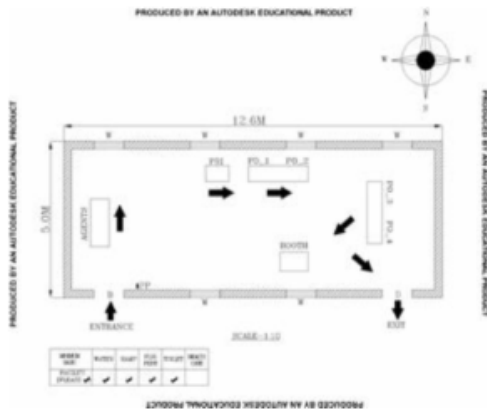

নির্বাচক নিবন্ধন আধিকারিকের স্বাক্ষর

Nazri Naksha

Google Map View

Polling Station Building Front View

Polling Station Front View

Cad View

Key MAP View

বিধানসভা নির্বাচনক্ষেত্রের নং, নাম : 50-মালদহ  
ভাগ নং, নাম : 1-ঘোষ পাড়া (অংশ)