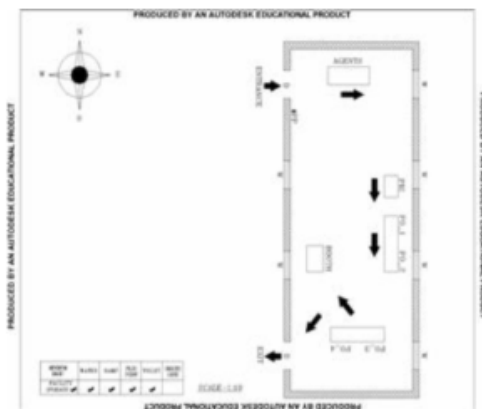

নির্বাচক নিবন্ধন আধিকারিকের স্বাক্ষর

Nazri Naksha

Google Map View

Polling Station Building Front View

Polling Station Front View

Cad View

Key MAP View

1 নাম : মহ নাসিম আকতার পিতার নাম: আব্দুল হাকিম বাড়ির নং : n0474 বয়স : 38 লিঙ্গ : পুরুষ	GPG3177326 ফটো উপলব্ধ	2 নাম : প্রদীপ্ত কুণ্ডু পিতার নাম: বিধান কুণ্ডু বাড়ির নং : এন0257 বয়স : 23 লিঙ্গ : পুরুষ	WZJ2225860 ফটো উপলব্ধ	3 নাম : আধুরী কুণ্ডু স্বামীর নাম: বিল্ট কুণ্ডু বাড়ির নং : নং257 বয়স : 26 লিঙ্গ : মহিলা	UNF1934587 ফটো উপলব্ধ
4 নাম : বাবলী কুণ্ডু পিতার নাম: নুপেন কুণ্ডু বাড়ির নং : N0258 বয়স : 26 লিঙ্গ : মহিলা	WZJ2035186 ফটো উপলব্ধ	5 নাম : জয়া কুন্ডু পিতার নাম: হীরেন্দ্র নাথ কুন্ডু বাড়ির নং : এন0292 বয়স : 25 লিঙ্গ : মহিলা	WZJ1771781 ফটো উপলব্ধ	6 নাম : আশা কুন্ডু স্বামীর নাম: বিপুল কুণ্ডু বাড়ির নং : নতুন বয়স : 29 লিঙ্গ : মহিলা	WDB2497485 ফটো উপলব্ধ
7 নাম : দীপ্তি কর্মকার পিতার নাম: দীপক কর্মকার বাড়ির নং : এন0458 বয়স : 25 লিঙ্গ : মহিলা	WZJ1771765 ফটো উপলব্ধ	8 নাম : প্রিয়াঙ্কা কর্মকার পিতার নাম: গৌতম কর্মকার বাড়ির নং : নং159 বয়স : 22 লিঙ্গ : মহিলা	WZJ2226066 ফটো উপলব্ধ	9 নাম : দুলালী কর্মকার(কুণ্ডু) স্বামীর নাম: সুমনকুমার কুণ্ডু বাড়ির নং : বয়স : 34 লিঙ্গ : মহিলা	WZJ1085968 ফটো উপলব্ধ
10 নাম : আব্দুল কাদির পিতার নাম: আনসারুল হক. বাড়ির নং : নং289 বয়স : 26 লিঙ্গ : পুরুষ	WZJ1838531 ফটো উপলব্ধ	11 নাম : সমিনা খাতুন পিতার নাম: খালেদ সেখ বাড়ির নং : এন0346 বয়স : 26 লিঙ্গ : মহিলা	WZJ1794056 ফটো উপলব্ধ	12 নাম : টিনা খাতুন স্বামীর নাম: এব্রাহিম সেখ বাড়ির নং : নং270 বয়স : 25 লিঙ্গ : মহিলা	WZJ1838457 ফটো উপলব্ধ
13 নাম : সাইরা খাতুন (বিবি) স্বামীর নাম: মহঃ মানোয়ার আলী বাড়ির নং : n0465 বয়স : 44 লিঙ্গ : মহিলা	JSL2782746 ফটো উপলব্ধ	14 নাম : তসলিমা খাতুন বিবি স্বামীর নাম: আব্দুল রেজ্জাক বাড়ির নং : এন এইচ এন বয়স : 23 লিঙ্গ : মহিলা	WZJ2225977 ফটো উপলব্ধ	15 নাম : উত্তম ঘোষ পিতার নাম: হারান ঘোষ বাড়ির নং : n0455 বয়স : 58 লিঙ্গ : পুরুষ	WB/07/046/627038 ফটো উপলব্ধ
16 নাম : সাবিত্রী ঘোষ স্বামীর নাম: দয়াল ঘোষ বাড়ির নং : N0204 বয়স : 28 লিঙ্গ : মহিলা	WZJ1670918 ফটো উপলব্ধ	17 নাম : প্রাসেন জিৎ ঘোষ পিতার নাম: লালচাঁদ ঘোষ বাড়ির নং : এন0203 বয়স : 25 লিঙ্গ : পুরুষ	WZJ1793991 ফটো উপলব্ধ	18 নাম : চাঁদ ঘোষ পিতার নাম: বিজল ঘোষ বাড়ির নং : এন0204 বয়স : 29 লিঙ্গ : পুরুষ	WZJ1794148 ফটো উপলব্ধ
19 নাম : শিখা ঘোষ স্বামীর নাম: সন্তম ঘোষ বাড়ির নং : n0037 বয়স : 32 লিঙ্গ : মহিলা	WZJ1085927 ফটো উপলব্ধ	20 নাম : মাংপী ঘোষ স্বামীর নাম: কৃষ্ণ ঘোষ বাড়ির নং : N0149 বয়স : 25 লিঙ্গ : মহিলা	WZJ2057651 ফটো উপলব্ধ	21 নাম : রকি ঘোষ পিতার নাম: কালচাঁদ ঘোষ বাড়ির নং : এন0205 বয়স : 23 লিঙ্গ : পুরুষ	WZJ2137768 ফটো উপলব্ধ
22 নাম : মনীষা ঘোষ স্বামীর নাম: সঞ্জীব ঘোষ বাড়ির নং : N0153 বয়স : 26 লিঙ্গ : মহিলা	SEU1577659 ফটো উপলব্ধ	23 নাম : সরিতা মন্ডল ঘোষ স্বামীর নাম: শুভম ঘোষ বাড়ির নং : হু বয়স : 30 লিঙ্গ : মহিলা	UTI1279322 ফটো উপলব্ধ	24 নাম : পিঙ্কি ঘোষ পিতার নাম: যুদ্ধলাল ঘোষ বাড়ির নং : n0036 বয়স : 33 লিঙ্গ : মহিলা	WZJ1086016 ফটো উপলব্ধ
25 নাম : টিকু ঘোষ পিতার নাম: যুদ্ধলাল ঘোষ বাড়ির নং : n0036 বয়স : 34 লিঙ্গ : মহিলা	WZJ1085984 ফটো উপলব্ধ	26 নাম : কাণিকা ঘোষ স্বামীর নাম: অমর কুমার ঘোষ বাড়ির নং : নং218 বয়স : 22 লিঙ্গ : মহিলা	WZJ2226090 ফটো উপলব্ধ	27 নাম : মিনতি ঘোষ স্বামীর নাম: উত্তম ঘোষ বাড়ির নং : n0455 বয়স : 54 লিঙ্গ : মহিলা	WB/07/046/627039 ফটো উপলব্ধ
28 নাম : সুরজিৎ ঘোষ পিতার নাম: উত্তম ঘোষ বাড়ির নং : n0454 বয়স : 38 লিঙ্গ : পুরুষ	UYN1026962 ফটো উপলব্ধ	29 নাম : পূর্ণিমা ঘোষ পিতার নাম: লালচাঁদ ঘোষ বাড়ির নং : এন203 বয়স : 26 লিঙ্গ : মহিলা	WZJ1793967 ফটো উপলব্ধ	30 নাম : সুদেপ ঘোষ পিতার নাম: বাদলচাঁদ ঘোষ বাড়ির নং : নিউ বয়স : 29 লিঙ্গ : পুরুষ	WZJ1794155 ফটো উপলব্ধ