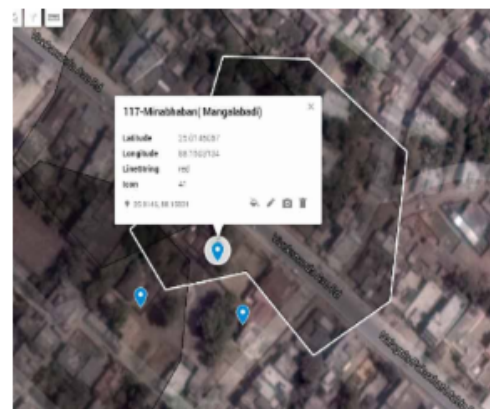

নির্বাচক নিবন্ধন আধিকারিকের স্বাক্ষর

Nazri Naksha

Google Map View

Polling Station Building Front View

Polling Station Front View

Cad View

Key MAP View

1 নাম : মহ নাসিম আকতার পিতার নাম: আব্দুল হাকিম বাড়ির নং : n0474 বয়স : 38 লিঙ্গ : পুরুষ	GPG3177326 ফটো উপলব্ধ	2 নাম : প্রদীপ্ত কুণ্ডু পিতার নাম: বিধান কুণ্ডু বাড়ির নং : এন0257 বয়স : 23 লিঙ্গ : পুরুষ	WZJ2225860 ফটো উপলব্ধ	3 নাম : আধুরী কুণ্ডু স্বামীর নাম: বিল্ট কুণ্ডু বাড়ির নং : নং257 বয়স : 26 লিঙ্গ : মহিলা	UNF1934587 ফটো উপলব্ধ
4 নাম : বাবলী কুণ্ডু পিতার নাম: নুপেন কুণ্ডু বাড়ির নং : N0258 বয়স : 26 লিঙ্গ : মহিলা	WZJ2035186 ফটো উপলব্ধ	5 নাম : জয়া কুন্ডু পিতার নাম: হীরেন্দ্র নাথ কুন্ডু বাড়ির নং : এন0292 বয়স : 25 লিঙ্গ : মহিলা	WZJ1771781 ফটো উপলব্ধ	6 নাম : আশা কুন্ডু স্বামীর নাম: বিপুল কুণ্ডু বাড়ির নং : নতুন বয়স : 29 লিঙ্গ : মহিলা	WDB2497485 ফটো উপলব্ধ
7 নাম : দীপ্তি কর্মকার পিতার নাম: দীপক কর্মকার বাড়ির নং : এন0458 বয়স : 25 লিঙ্গ : মহিলা	WZJ1771765 ফটো উপলব্ধ	8 নাম : প্রিয়াঙ্কা কর্মকার পিতার নাম: গৌতম কর্মকার বাড়ির নং : নং159 বয়স : 22 লিঙ্গ : মহিলা	WZJ2226066 ফটো উপলব্ধ	9 নাম : দুলালী কর্মকার(কুণ্ডু) স্বামীর নাম: সুমনকুমার কুণ্ডু বাড়ির নং : বয়স : 34 লিঙ্গ : মহিলা	WZJ1085968 ফটো উপলব্ধ
10 নাম : আব্দুল কাদির পিতার নাম: আনসারুল হক. বাড়ির নং : নং289 বয়স : 26 লিঙ্গ : পুরুষ	WZJ1838531 ফটো উপলব্ধ	11 নাম : সমিনা খাতুন পিতার নাম: খালেদ সেখ বাড়ির নং : এন0346 বয়স : 26 লিঙ্গ : মহিলা	WZJ1794056 ফটো উপলব্ধ	12 নাম : টিনা খাতুন স্বামীর নাম: এব্রাহিম সেখ বাড়ির নং : নং270 বয়স : 25 লিঙ্গ : মহিলা	WZJ1838457 ফটো উপলব্ধ
13 নাম : সাইরা খাতুন (বিবি) স্বামীর নাম: মহঃ মানোয়ার আলী বাড়ির নং : n0465 বয়স : 44 লিঙ্গ : মহিলা	JSL2782746 ফটো উপলব্ধ	14 নাম : তসলিমা খাতুন বিবি স্বামীর নাম: আব্দুল রেজ্জাক বাড়ির নং : এন এইচ এন বয়স : 23 লিঙ্গ : মহিলা	WZJ2225977 ফটো উপলব্ধ	15 নাম : উত্তম ঘোষ পিতার নাম: হারান ঘোষ বাড়ির নং : n0455 বয়স : 58 লিঙ্গ : পুরুষ	WB/07/046/627038 ফটো উপলব্ধ
16 নাম : সাবিত্রী ঘোষ স্বামীর নাম: দয়াল ঘোষ বাড়ির নং : N0204 বয়স : 28 লিঙ্গ : মহিলা	WZJ1670918 ফটো উপলব্ধ	17 নাম : প্রাসেন জিৎ ঘোষ পিতার নাম: লালচাঁদ ঘোষ বাড়ির নং : এন0203 বয়স : 25 লিঙ্গ : পুরুষ	WZJ1793991 ফটো উপলব্ধ	18 নাম : চাঁদ ঘোষ পিতার নাম: বিজল ঘোষ বাড়ির নং : এন0204 বয়স : 29 লিঙ্গ : পুরুষ	WZJ1794148 ফটো উপলব্ধ
19 নাম : শিখা ঘোষ স্বামীর নাম: সন্তম ঘোষ বাড়ির নং : n0037 বয়স : 32 লিঙ্গ : মহিলা	WZJ1085927 ফটো উপলব্ধ	20 নাম : মাংপী ঘোষ স্বামীর নাম: কৃষ্ণ ঘোষ বাড়ির নং : N0149 বয়স : 25 লিঙ্গ : মহিলা	WZJ2057651 ফটো উপলব্ধ	21 নাম : রকি ঘোষ পিতার নাম: কালচাঁদ ঘোষ বাড়ির নং : এন0205 বয়স : 23 লিঙ্গ : পুরুষ	WZJ2137768 ফটো উপলব্ধ
22 নাম : মনীষা ঘোষ স্বামীর নাম: সঞ্জীব ঘোষ বাড়ির নং : N0153 বয়স : 26 লিঙ্গ : মহিলা	SEU1577659 ফটো উপলব্ধ	23 নাম : সরিতা মন্ডল ঘোষ স্বামীর নাম: শুভম ঘোষ বাড়ির নং : হু বয়স : 30 লিঙ্গ : মহিলা	UTI1279322 ফটো উপলব্ধ	24 নাম : পিঙ্কি ঘোষ পিতার নাম: যুদ্ধলাল ঘোষ বাড়ির নং : n0036 বয়স : 33 লিঙ্গ : মহিলা	WZJ1086016 ফটো উপলব্ধ
25 নাম : টিকু ঘোষ পিতার নাম: যুদ্ধলাল ঘোষ বাড়ির নং : n0036 বয়স : 34 লিঙ্গ : মহিলা	WZJ1085984 ফটো উপলব্ধ	26 নাম : কাণিকা ঘোষ স্বামীর নাম: অমর কুমার ঘোষ বাড়ির নং : নং218 বয়স : 22 লিঙ্গ : মহিলা	WZJ2226090 ফটো উপলব্ধ	27 নাম : মিনতি ঘোষ স্বামীর নাম: উত্তম ঘোষ বাড়ির নং : n0455 বয়স : 54 লিঙ্গ : মহিলা	WB/07/046/627039 ফটো উপলব্ধ
28 নাম : সুরজিৎ ঘোষ পিতার নাম: উত্তম ঘোষ বাড়ির নং : n0454 বয়স : 38 লিঙ্গ : পুরুষ	UYN1026962 ফটো উপলব্ধ	29 নাম : পূর্ণিমা ঘোষ পিতার নাম: লালচাঁদ ঘোষ বাড়ির নং : এন203 বয়স : 26 লিঙ্গ : মহিলা	WZJ1793967 ফটো উপলব্ধ	30 নাম : সুদেপ ঘোষ পিতার নাম: বাদলচাঁদ ঘোষ বাড়ির নং : নিউ বয়স : 29 লিঙ্গ : পুরুষ	WZJ1794155 ফটো উপলব্ধ