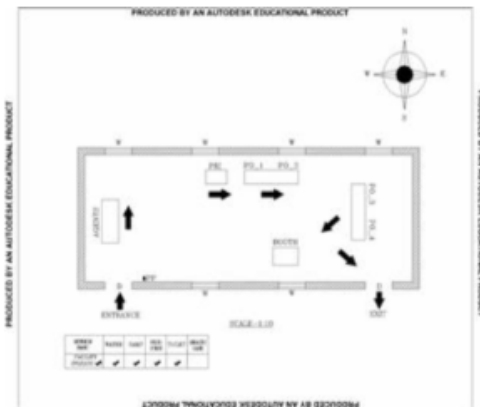

নির্বাচক নিবন্ধন আধিকারিকের স্বাক্ষর

Nazri Naksha

Google Map View

Polling Station Building Front View

Polling Station Front View

Cad View

Key MAP View

1 নাম : রুপম রাজবংশী পিতার নাম: পান্ডব রাজবংশী বাড়ির নং : নং100 বয়স : 21 লিঙ্গ : পুরুষ	WZJ2325025 ফটো উপলব্ধ	2 নাম : যুথিকা রাজবংশী পিতার নাম: জিতেন রাজবংশী বাড়ির নং : N0100 বয়স : 26 লিঙ্গ : মহিলা	WZJ1756097 ফটো উপলব্ধ	3 নাম : সন্দীপ রাজবংশী পিতার নাম: লক্ষী রাজবংশী বাড়ির নং : n0100 বয়স : 28 লিঙ্গ : পুরুষ	WZJ1599190 ফটো উপলব্ধ
4 নাম : অমলা রাজবংশী স্বামীর নাম: জীতেন রাজবংশী বাড়ির নং : n0100 বয়স : 47 লিঙ্গ : মহিলা	JSL1629328 ফটো উপলব্ধ	5 নাম : ঝড়ি সরকার স্বামীর নাম: আচার্য রাজবংশী বাড়ির নং : n0071 বয়স : 51 লিঙ্গ : মহিলা	WZJ1149210 ফটো উপলব্ধ	6 নাম : সঞ্জয় দাস পিতার নাম: মৃত সুবল দাস বাড়ির নং : এনএটএন বয়স : 44 লিঙ্গ : পুরুষ	JVR2706364 ফটো উপলব্ধ
7 নাম : ললিতা দাস স্বামীর নাম: ফুলচাঁদ দাস বাড়ির নং : নিউ বয়স : 75 লিঙ্গ : মহিলা	WZJ1806553 ফটো উপলব্ধ	8 নাম : আদরী পরামানিক স্বামীর নাম: শ্যাম পরামানিক বাড়ির নং : n0013 বয়স : 59 লিঙ্গ : মহিলা	JSL1499102 ফটো উপলব্ধ	9 নাম : মিনতী পরামানিক পিতার নাম: শ্যাম পরামানিক বাড়ির নং : n0013 বয়স : 49 লিঙ্গ : মহিলা	JSL1628528 ফটো উপলব্ধ
10 নাম : জয়া প্রামানিক পিতার নাম: রঞ্জিত প্রামানিক বাড়ির নং : n0019 বয়স : 21 লিঙ্গ : মহিলা	WZJ2309920 ফটো উপলব্ধ	11 নাম : কম্পনা প্রামানিক পিতার নাম: শ্যামসুন্দর প্রামানিক বাড়ির নং : 14 বয়স : 37 লিঙ্গ : মহিলা	WZJ0749747 ফটো উপলব্ধ	12 নাম : জ্যোতি প্রামানিক পিতার নাম: ধীরেন প্রামানিক বাড়ির নং : n0012 বয়স : 34 লিঙ্গ : পুরুষ	WZJ1046952 ফটো উপলব্ধ
13 নাম : সারথী পরামানিক স্বামীর নাম: ধীরেন পরামানিক বাড়ির নং : n0012 বয়স : 65 লিঙ্গ : মহিলা	JSL1625847 ফটো উপলব্ধ	14 নাম : সৌরভ প্রামানিক পিতার নাম: রতন প্রামানিক বাড়ির নং : n0013 বয়স : 21 লিঙ্গ : পুরুষ	WZJ2308948 ফটো উপলব্ধ	15 নাম : সুকিয়া প্রামানিক স্বামীর নাম: জ্যোতি প্রামানিক বাড়ির নং : এন0012 বয়স : 25 লিঙ্গ : মহিলা	WZJ2106771 ফটো উপলব্ধ
16 নাম : রতন পরামানিক পিতার নাম: শ্যাম পরামানিক বাড়ির নং : n0013 বয়স : 46 লিঙ্গ : পুরুষ	JSL3054533 ফটো উপলব্ধ	17 নাম : সমর প্রামানিক পিতার নাম: রঞ্জিত প্রামানিক বাড়ির নং : n0019 বয়স : 33 লিঙ্গ : পুরুষ	WZJ1046978 ফটো উপলব্ধ	18 নাম : প্রতীমা প্রামানিক স্বামীর নাম: রঞ্জিত প্রামানিক বাড়ির নং : n0019 বয়স : 49 লিঙ্গ : মহিলা	JSL2177004 ফটো উপলব্ধ
19 নাম : রঞ্জিত পরামানিক পিতার নাম: বরন পরামানিক বাড়ির নং : n0019 বয়স : 66 লিঙ্গ : পুরুষ	JSL1498500 ফটো উপলব্ধ	20 নাম : পবিত্রা প্রামানিক স্বামীর নাম: রতন প্রামানিক বাড়ির নং : n0013 বয়স : 37 লিঙ্গ : মহিলা	WZJ0749697 ফটো উপলব্ধ	21 নাম : সুভাষ বিশ্বাস পিতার নাম: মনীন্দ্র নাথ বিশ্বাস বাড়ির নং : n0011 বয়স : 63 লিঙ্গ : পুরুষ	JSL1498492 ফটো উপলব্ধ
22 নাম : মানসী বিশ্বাস স্বামীর নাম: সুভাষ বিশ্বাস বাড়ির নং : n0011 বয়স : 54 লিঙ্গ : মহিলা	WZJ2065845 ফটো উপলব্ধ	23 নাম : বৃন্দী মন্ডল পিতার নাম: প্রভু মন্ডল বাড়ির নং : এন0182 বয়স : 26 লিঙ্গ : মহিলা	WZJ1846633 ফটো উপলব্ধ	24 নাম : সুজীত মন্ডল পিতার নাম: ছেদ মন্ডল বাড়ির নং : এন0209 বয়স : 27 লিঙ্গ : পুরুষ	WZJ1846641 ফটো উপলব্ধ
25 নাম : ভাগ্যলিপী সরকার মণ্ডল স্বামীর নাম: গঙ্গাসাগর মন্ডল বাড়ির নং : এন0182 বয়স : 25 লিঙ্গ : মহিলা	WZJ1846625 ফটো উপলব্ধ	26 নাম : আরতী মন্ডল স্বামীর নাম: গৌতম রাজবংশী বাড়ির নং : ডবলঘ/ও গৌতম রাজবংশী বয়স : 22 লিঙ্গ : মহিলা	UQX2513406 ফটো উপলব্ধ	27 নাম : শ্রাবন মন্ডল পিতার নাম: নিতাই মন্ডল বাড়ির নং : এন0128 বয়স : 26 লিঙ্গ : পুরুষ	WZJ1806587 ফটো উপলব্ধ
28 নাম : বন্দনা মন্ডল পিতার নাম: ধীরেন মন্ডল বাড়ির নং : N0183 বয়স : 27 লিঙ্গ : মহিলা	WZJ1989219 ফটো উপলব্ধ	29 নাম : রাজ মন্ডল পিতার নাম: নিতাই মন্ডল বাড়ির নং : এন0128 বয়স : 26 লিঙ্গ : পুরুষ	WZJ1806462 ফটো উপলব্ধ	30 নাম : ভীম রাই পিতার নাম: মহাদেব রাই বাড়ির নং : n0224 বয়স : 31 লিঙ্গ : পুরুষ	WZJ1149160 ফটো উপলব্ধ