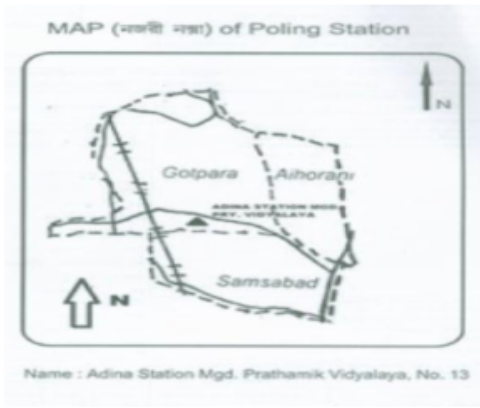

Nazri Naksha