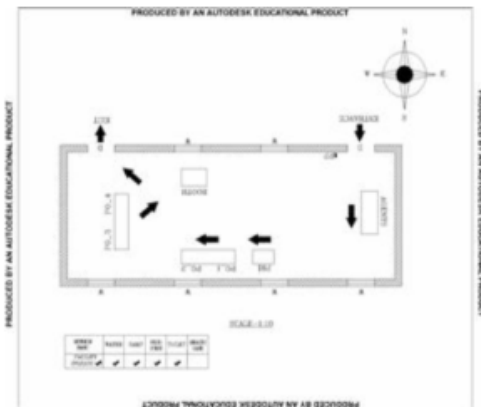

নির্বাচক নিবন্ধন আধিকারিকের স্বাক্ষর

Nazri Naksha

Google Map View

Polling Station Building Front View

Polling Station Front View

Cad View

Key MAP View

1 নাম : সাথী মোহান্ত কর্মকার স্বামীর নাম: রিফ্ট কর্মকার বাড়ির নং : n0274 বয়স : 28 লিঙ্গ : মহিলা	WZJ1692573 ফটো উপলব্ধ	2 নাম : দিপতী হালদার স্বামীর নাম: শংকর বাড়ির নং : n0010 বয়স : 46 লিঙ্গ : মহিলা	JSL1397090 ফটো উপলব্ধ	3 নাম : রত্না শীল(মহান্ত) স্বামীর নাম: নৃপেন মহান্ত বাড়ির নং : ফু বয়স : 45 লিঙ্গ : মহিলা	WZJ1329341 ফটো উপলব্ধ
4 নাম : DELETED স্বামীর নাম: শ্যামচন্দ্র ঘোষ বাড়ির নং : n0022 বয়স : 58 লিঙ্গ : মহিলা	WZJ2186815 ফটো উপলব্ধ	Q 5 নাম : শান্তনু উরও পিতার নাম: শিব নাথ উরও বাড়ির নং : N0236 বয়স : 25 লিঙ্গ : পুরুষ	WZJ2058634 ফটো উপলব্ধ	Q 6 নাম : শিল্পী উরও পিতার নাম: শিবনাথ উরও বাড়ির নং : এন এচ এন বয়স : 22 লিঙ্গ : মহিলা	WZJ2227528 ফটো উপলব্ধ
Q 7 নাম : শিউলি উরও পিতার নাম: শিবনাথ উরও বাড়ির নং : বয়স : 28 লিঙ্গ : মহিলা	WZJ1590215 ফটো উপলব্ধ	Q 8 নাম : শিবনাথ উরও পিতার নাম: সাধার উরও বাড়ির নং : বয়স : 40 লিঙ্গ : পুরুষ	WZJ0882753 ফটো উপলব্ধ	9 নাম : চুমকি দাস কুন্ডু স্বামীর নাম: অমল কুন্ডু বাড়ির নং : n0114 বয়স : 35 লিঙ্গ : মহিলা	WZJ1538727 ফটো উপলব্ধ
10 নাম : লক্ষ্মন কুণ্ডু পিতার নাম: কুশেশ্বর কুণ্ডু বাড়ির নং : n0148 বয়স : 52 লিঙ্গ : পুরুষ	WB/07/045/414191 ফটো উপলব্ধ	11 নাম : মিনা কুন্ডু স্বামীর নাম: অমর কুন্ডু বাড়ির নং : n0114 বয়স : 44 লিঙ্গ : মহিলা	JSL2750008 ফটো উপলব্ধ	12 নাম : অমর কুণ্ডু পিতার নাম: আত্মারাম কুণ্ডু বাড়ির নং : n0114 বয়স : 50 লিঙ্গ : পুরুষ	WB/07/045/414181 ফটো উপলব্ধ
13 নাম : প্রনতী কুণ্ডু স্বামীর নাম: মনা কুণ্ডু বাড়ির নং : n0153 বয়স : 53 লিঙ্গ : মহিলা	WB/07/045/414185 ফটো উপলব্ধ	14 নাম : বুমা কুন্ডু পিতার নাম: আনন্দ কুন্ডু বাড়ির নং : n0135 বয়স : 35 লিঙ্গ : মহিলা	WZJ1438530 ফটো উপলব্ধ	15 নাম : সুজিত কুণ্ডু পিতার নাম: আনন্দ কুণ্ডু বাড়ির নং : n0135 বয়স : 42 লিঙ্গ : পুরুষ	JSL2460517 ফটো উপলব্ধ
16 নাম : স্বপ্না কুণ্ডু স্বামীর নাম: শিবেন কুণ্ডু বাড়ির নং : n0127 বয়স : 52 লিঙ্গ : মহিলা	WB/07/045/414174 ফটো উপলব্ধ	17 নাম : পিংকি হালদার স্বামীর নাম: কৃষ্ণ হালদার বাড়ির নং : 189 বয়স : 36 লিঙ্গ : মহিলা	WZJ0771204 ফটো উপলব্ধ	18 নাম : বিশ্বজিত কুন্ডু পিতার নাম: সনত কুন্ডু বাড়ির নং : n0112 বয়স : 37 লিঙ্গ : পুরুষ	WZJ0770982 ফটো উপলব্ধ
19 নাম : অভিজিত কুন্ডু পিতার নাম: নিতাই কুন্ডু বাড়ির নং : n0112 বয়স : 41 লিঙ্গ : পুরুষ	JSL2926012 ফটো উপলব্ধ	20 নাম : অমিত কুণ্ডু পিতার নাম: অমর কুণ্ডু বাড়ির নং : N0114 বয়স : 24 লিঙ্গ : পুরুষ	WZJ2058436 ফটো উপলব্ধ	21 নাম : প্রনতী কুণ্ডু স্বামীর নাম: নিতাই কুন্ডু বাড়ির নং : n0113 বয়স : 66 লিঙ্গ : মহিলা	WZJ1889476 ফটো উপলব্ধ
22 নাম : নিয়তী কুণ্ডু স্বামীর নাম: আত্মারাম কুণ্ডু বাড়ির নং : n0114 বয়স : 61 লিঙ্গ : মহিলা	WB/07/045/414180 ফটো উপলব্ধ	23 নাম : মীরাদেবী স্বামীর নাম: DELETED বাড়ির নং : n0114 বয়স : 35 লিঙ্গ : মহিলা	JSL2460525 ফটো উপলব্ধ	24 নাম : অর্পনা কুন্ডু স্বামীর নাম: বিশ্বজিৎ কুন্ডু বাড়ির নং : n0113 বয়স : 40 লিঙ্গ : মহিলা	WZJ0882498 ফটো উপলব্ধ
25 নাম : অমল কুন্ডু পিতার নাম: আত্মারাম কুন্ডু বাড়ির নং : n0114 বয়স : 37 লিঙ্গ : পুরুষ	WZJ0771030 ফটো উপলব্ধ	26 নাম : মনোজ কুণ্ডু পিতার নাম: মনা কুণ্ডু বাড়ির নং : n0214 বয়স : 37 লিঙ্গ : পুরুষ	JSL3258597 ফটো উপলব্ধ	27 নাম : শিশির কুন্ডু পিতার নাম: শিবেন কুন্ডু বাড়ির নং : n0127 বয়স : 28 লিঙ্গ : পুরুষ	WZJ1538651 ফটো উপলব্ধ
28 নাম : বিশ্বজিৎ কুণ্ডু পিতার নাম: লক্ষ্মণ কুণ্ডু বাড়ির নং : N0148 বয়স : 25 লিঙ্গ : পুরুষ	WZJ2058519 ফটো উপলব্ধ	29 নাম : শ্যামলী হালদার(কুন্ডু) স্বামীর নাম: ভরত কুন্ডু বাড়ির নং : n0148 বয়স : 40 লিঙ্গ : মহিলা	WZJ0884171 ফটো উপলব্ধ	30 নাম : ভরত কুন্ডু স্বামীর নাম: মনোজ কুন্ডু বাড়ির নং : n0148 বয়স : 35 লিঙ্গ : পুরুষ	WZJ0353623 ফটো উপলব্ধ