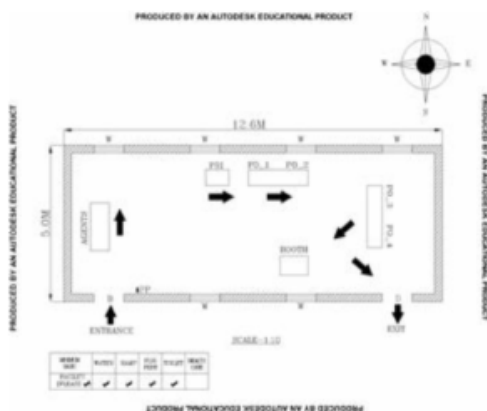

নির্বাচক নিবন্ধন আধিকারিকের স্বাক্ষর

Nazri Naksha

Google Map View

Polling Station Building Front View

Polling Station Front View

Cad View

Key MAP View

1 নাম : প্রণব কুমার দে পিতার নাম: অনিল চন্দ্র দে বাড়ির নং : নং68 বয়স : 25 লিঙ্গ : পুরুষ	WZJ1828268 ফটো উপলব্ধ	2 নাম : উৎপল দে পিতার নাম: অনিল চন্দ্র দে বাড়ির নং : নং68 বয়স : 27 লিঙ্গ : পুরুষ	WZJ1828177 ফটো উপলব্ধ	3 নাম : মাধবী দে স্বামীর নাম: অনিল চন্দ্র দে বাড়ির নং : n0068 বয়স : 44 লিঙ্গ : মহিলা	JSL2748630 ফটো উপলব্ধ
4 নাম : অনিল চন্দ্র দে পিতার নাম: উপেন্দ্রনাথ দে বাড়ির নং : n0068 বয়স : 56 লিঙ্গ : পুরুষ	WZJ1919059 ফটো উপলব্ধ	5 নাম : সপ্তমী দে পিতার নাম: জ্যোতিশ দে বাড়ির নং : n0068 বয়স : 31 লিঙ্গ : মহিলা	WZJ1329762 ফটো উপলব্ধ	6 নাম : মঙ্গল দে পিতার নাম: ক্ষিতীশ চ দে বাড়ির নং : 337/এ বয়স : 36 লিঙ্গ : পুরুষ	WZJ0883587 ফটো উপলব্ধ
7 নাম : অর্চনা দে স্বামীর নাম: ক্ষিতীশ দে বাড়ির নং : n0068 বয়স : 59 লিঙ্গ : মহিলা	WB/07/045/414874 ফটো উপলব্ধ	8 নাম : স্বপ্না কর্মকার (ঘোষ) স্বামীর নাম: কাঞ্চন কর্মকার বাড়ির নং : n0071 বয়স : 43 লিঙ্গ : মহিলা	WZJ1087717 ফটো উপলব্ধ	9 নাম : শিবানী দে পিতার নাম: ক্ষিতীশ চন্দ্র দে বাড়ির নং : n0068 বয়স : 29 লিঙ্গ : মহিলা	WZJ1438969 ফটো উপলব্ধ
10 নাম : নিলীমা দে স্বামীর নাম: জ্যোতিশ দে বাড়ির নং : n0068 বয়স : 53 লিঙ্গ : মহিলা	WB/07/045/414876 ফটো উপলব্ধ	11 নাম : ঋতুপর্ণা কর্মকার মঞ্জুদার স্বামীর নাম: অনুপ মঞ্জুদার বাড়ির নং : n0071 বয়স : 29 লিঙ্গ : মহিলা	WZJ1539170 ফটো উপলব্ধ	12 নাম : রনিক ভাস্কর পিতার নাম: অজয় ভাস্কর বাড়ির নং : এন এইচ এন বয়স : 23 লিঙ্গ : পুরুষ	WZJ2146173 ফটো উপলব্ধ
13 নাম : সুনীল কুমার স্বামীর নাম: সুনীল কুমার বাড়ির নং : নং বয়স : 41 লিঙ্গ : মহিলা	UNY1256221 ফটো উপলব্ধ	14 নাম : সুকুমার কুন্ডু পিতার নাম: আনন্দ কুন্ডু বাড়ির নং : n0128 বয়স : 33 লিঙ্গ : পুরুষ	WZJ1087469 ফটো উপলব্ধ	15 নাম : পিউ শীল কুন্ডু স্বামীর নাম: মিহির কুন্ডু বাড়ির নং : 13 বয়স : 22 লিঙ্গ : মহিলা	WZJ2365880 ফটো উপলব্ধ
16 নাম : চিত্রা কর্মকার স্বামীর নাম: অসিরন কর্মকার বাড়ির নং : 138 বয়স : 44 লিঙ্গ : মহিলা	JSL2762508 ফটো উপলব্ধ	17 নাম : সম্পা কর্মকার স্বামীর নাম: বিনোদ দাস বাড়ির নং : N H N বয়স : 30 লিঙ্গ : মহিলা	WZJ1323237 ফটো উপলব্ধ	18 নাম : সীমা রায় কর্মকার স্বামীর নাম: বিশ্বজিৎ কর্মকার বাড়ির নং : N0021 বয়স : 27 লিঙ্গ : মহিলা	WZJ2061638 ফটো উপলব্ধ
19 নাম : প্রিয়ান্বিতা কর্মকার স্বামীর নাম: শ্রবন কুমার সাহা বাড়ির নং : এন এইচ এন বয়স : 25 লিঙ্গ : মহিলা	WZJ1785724 ফটো উপলব্ধ	20 নাম : সঞ্জয় কর্মকার পিতার নাম: নারদ কর্মকার বাড়ির নং : n0165 বয়স : 40 লিঙ্গ : পুরুষ	WZJ1087683 ফটো উপলব্ধ	21 নাম : সুইটি কর্মকার পিতার নাম: অমীরান কর্মকার বাড়ির নং : 138 বয়স : 25 লিঙ্গ : মহিলা	WZJ2251437 ফটো উপলব্ধ
22 নাম : অমর কর্মকার পিতার নাম: বিভূতী কর্মকার বাড়ির নং : n0157 বয়স : 34 লিঙ্গ : পুরুষ	WZJ1087147 ফটো উপলব্ধ	23 নাম : প্রার্থনা কর্মকার পিতার নাম: অরুন কর্মকার বাড়ির নং : n0053 বয়স : 37 লিঙ্গ : মহিলা	WZJ1087758 ফটো উপলব্ধ	24 নাম : বিশ্বজিৎ কর্মকার পিতার নাম: ভূপেন চন্দ্র কর্মকার বাড়ির নং : n0021 বয়স : 39 লিঙ্গ : পুরুষ	WZJ1087428 ফটো উপলব্ধ
25 নাম : মামনি কর্মকার স্বামীর নাম: স্বপন কর্মকার বাড়ির নং : n0156 বয়স : 36 লিঙ্গ : মহিলা	WZJ1087527 ফটো উপলব্ধ	26 নাম : সৌমিত্র কর্মকার পিতার নাম: সুনিল কর্মকার বাড়ির নং : n0070 বয়স : 33 লিঙ্গ : পুরুষ	WZJ1087170 ফটো উপলব্ধ	27 নাম : অমিরন কর্মকার পিতার নাম: নকুল কর্মকার বাড়ির নং : 138 বয়স : 54 লিঙ্গ : পুরুষ	WB/07/045/444020 ফটো উপলব্ধ
28 নাম : বিউটি কর্মকার পিতার নাম: অমিরন কর্মকার বাড়ির নং : 13 বয়স : 20 লিঙ্গ : মহিলা	WZJ2374742 ফটো উপলব্ধ	29 নাম : সাবিত্রী কর্মকার (নিয়োগী) স্বামীর নাম: সাধু নিয়োগী বাড়ির নং : n0372 বয়স : 34 লিঙ্গ : মহিলা	WZJ0994608 ফটো উপলব্ধ	30 নাম : রিঙ্কি কর্মকার রায় স্বামীর নাম: হীরালাল রায় বাড়ির নং : n0365 বয়স : 34 লিঙ্গ : মহিলা	WZJ1078658 ফটো উপলব্ধ