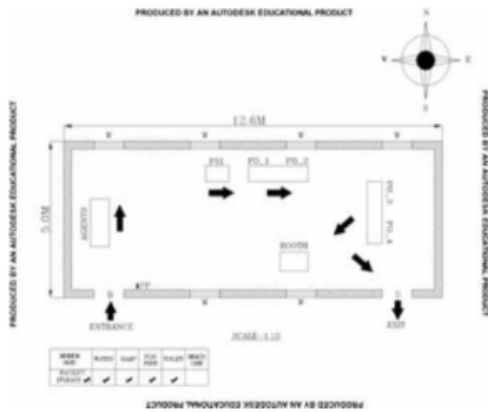

নির্বাচক নিবন্ধন আধিকারিকের স্বাক্ষর

Nazri Naksha

Google Map View

Polling Station Building Front View

Polling Station Front View

Cad View

Key MAP View

1 নাম : কাবেরী স্বামীর নাম: প্রশান্ত কুমার কুণ্ডু বাড়ির নং : ফু বয়স : 37 লিঙ্গ : মহিলা	WZJ2064020 ফটো উপলব্ধ	2 নাম : রামকৃষ্ণ দাস পিতার নাম: ফণিভূষণ দাস বাড়ির নং : n0210 বয়স : 47 লিঙ্গ : পুরুষ	JSL1273432 ফটো উপলব্ধ	3 নাম : পিংকি মন্ডল(দাস) স্বামীর নাম: রাম কৃষ্ণ দাস বাড়ির নং : n0210 বয়স : 40 লিঙ্গ : মহিলা	DLN2648160 ফটো উপলব্ধ
4 নাম : সৃজাতা পারোই (দাস) স্বামীর নাম: প্রসাদ কুমার দাস বাড়ির নং : n0210 বয়স : 48 লিঙ্গ : মহিলা	JSL2312262 ফটো উপলব্ধ	5 নাম : ছোটন অধিকারী মায়ের নাম: নমিতা অধিকারী বাড়ির নং : n0488 বয়স : 27 লিঙ্গ : পুরুষ	WZJ1680818 ফটো উপলব্ধ	6 নাম : নমিতা অধিকারী স্বামীর নাম: প্রহ্লাদ অধিকারী বাড়ির নং : n0488 বয়স : 47 লিঙ্গ : মহিলা	DDW2807741 ফটো উপলব্ধ
7 নাম : মামনী ঋষি স্বামীর নাম: উজ্জ্বল ঋষি বাড়ির নং : n0160 বয়স : 39 লিঙ্গ : মহিলা	WZJ1439462 ফটো উপলব্ধ	8 নাম : হেমচন্দ্র ঋষি পিতার নাম: কাঞ্চন ঋষি বাড়ির নং : n0160 বয়স : 81 লিঙ্গ : পুরুষ	WZJ1919109 ফটো উপলব্ধ	9 নাম : প্রিয়ঙ্কা চৌধুরী ঋষি স্বামীর নাম: তপন ঋষি বাড়ির নং : নং160 বয়স : 24 লিঙ্গ : মহিলা	WZJ2063865 ফটো উপলব্ধ
10 নাম : উজ্জ্বল ঋষি পিতার নাম: হেমচন্দ্র ঋষি বাড়ির নং : n0160 বয়স : 44 লিঙ্গ : পুরুষ	JSL3184272 ফটো উপলব্ধ	11 নাম : জয়দেব ঋষি পিতার নাম: হেমচন্দ্র ঋষি বাড়ির নং : n0160 বয়স : 40 লিঙ্গ : পুরুষ	JSL2764496 ফটো উপলব্ধ	12 নাম : রমা ঋষি স্বামীর নাম: হেমচন্দ্র ঋষি বাড়ির নং : n0160 বয়স : 76 লিঙ্গ : মহিলা	WZJ1919117 ফটো উপলব্ধ
13 নাম : তপন ঋষি পিতার নাম: হেমচন্দ্র ঋষি বাড়ির নং : n0160 বয়স : 42 লিঙ্গ : পুরুষ	JSL2765758 ফটো উপলব্ধ	14 নাম : প্রশান্ত কুমার কুণ্ডু পিতার নাম: প্রাণতোশ কুমার কুণ্ডু বাড়ির নং : ফু বয়স : 42 লিঙ্গ : পুরুষ	WZJ2064004 ফটো উপলব্ধ	15 নাম : সবুজ কুমার কুন্ডু পিতার নাম: বাবলু কুমার কুন্ডু বাড়ির নং : এন এইচ এন বয়স : 39 লিঙ্গ : পুরুষ	WZJ1385541 ফটো উপলব্ধ
16 নাম : দিপালী সাহা কুন্ডু স্বামীর নাম: পলাশ কুন্ডু বাড়ির নং : n0161 বয়স : 38 লিঙ্গ : মহিলা	WZJ1636117 ফটো উপলব্ধ	17 নাম : প্রনব কুমার কুন্ডু পিতার নাম: প্রদীপ কুমার কুন্ডু বাড়ির নং : n0318 বয়স : 36 লিঙ্গ : পুরুষ	WZJ0948349 ফটো উপলব্ধ	18 নাম : প্রদীপ কুমার কুন্ডু পিতার নাম: ব্রজেন্দ্র নাথ কুন্ডু বাড়ির নং : n0311 বয়স : 58 লিঙ্গ : পুরুষ	WZJ0947382 ফটো উপলব্ধ
19 নাম : বাবলু কুমার কুন্ডু পিতার নাম: গোবিন্দ চন্দ্র কুন্ডু বাড়ির নং : n0501 বয়স : 65 লিঙ্গ : পুরুষ	XLJ0955039 ফটো উপলব্ধ	20 নাম : শান্তারানী কুন্ডু স্বামীর নাম: প্রদীপ কুমার কুন্ডু বাড়ির নং : n0317 বয়স : 50 লিঙ্গ : মহিলা	WZJ0947200 ফটো উপলব্ধ	21 নাম : সঞ্জয় কুমার কুন্ডু পিতার নাম: প্রদীপ কুমার কুন্ডু বাড়ির নং : n0311 বয়স : 30 লিঙ্গ : পুরুষ	WZJ1439371 ফটো উপলব্ধ
22 নাম : বিপদ ভঞ্জন কুন্ডু পিতার নাম: নন্দ গোপাল কুন্ডু বাড়ির নং : n0103 বয়স : 66 লিঙ্গ : পুরুষ	WZJ1540178 ফটো উপলব্ধ	23 নাম : অজন্তা কুন্ডু স্বামীর নাম: বিপদ ভঞ্জন কুন্ডু বাড়ির নং : n0103 বয়স : 55 লিঙ্গ : মহিলা	WZJ1540186 ফটো উপলব্ধ	24 নাম : সমির কুন্ডু পিতার নাম: বিপদ ভঞ্জন কুন্ডু বাড়ির নং : n0494 বয়স : 26 লিঙ্গ : পুরুষ	WZJ1680677 ফটো উপলব্ধ
25 নাম : সমিত কুন্ডু পিতার নাম: বিপদ ভঞ্জন কুন্ডু বাড়ির নং : n0103 বয়স : 40 লিঙ্গ : পুরুষ	WZJ0997247 ফটো উপলব্ধ	26 নাম : সাধনা সাহা স্বামীর নাম: নবরঞ্জন সাহা বাড়ির নং : ফু বয়স : 26 লিঙ্গ : মহিলা	WZJ1766849 ফটো উপলব্ধ	27 নাম : সায়নিকা সাহা কুণ্ডু স্বামীর নাম: প্রনব কুমার কুণ্ডু বাড়ির নং : ফু বয়স : 25 লিঙ্গ : মহিলা	WZJ2063303 ফটো উপলব্ধ
28 নাম : মৌসুমী কুন্ডু স্বামীর নাম: সমিত কুন্ডু বাড়ির নং : N0103 বয়স : 31 লিঙ্গ : মহিলা	WDB2424208 ফটো উপলব্ধ	29 নাম : নন্দ কুমার দাস পিতার নাম: শ্যামাপদ দাস বাড়ির নং : n0195 বয়স : 91 লিঙ্গ : পুরুষ	WZJ2097616 ফটো উপলব্ধ	30 নাম : জলি দাস পিতার নাম: নন্দ দাস বাড়ির নং : n0195 বয়স : 31 লিঙ্গ : মহিলা	WZJ1202043 ফটো উপলব্ধ