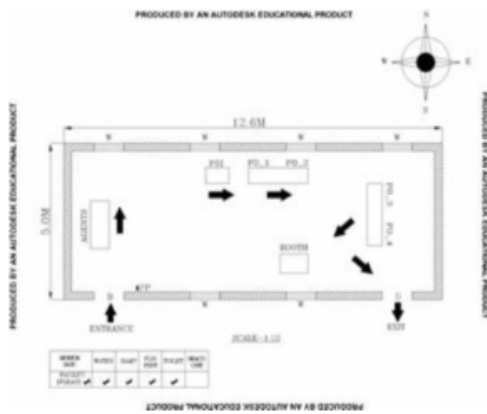

নির্বাচক নিবন্ধন আধিকারিকের স্বাক্ষর

Nazri Naksha

Google Map View

Polling Station Building Front View

Polling Station Front View

Cad View

Key MAP View

1 নাম : চন্দ্রাবতী বিশাস স্বামীর নাম: মনাব চন্দ্র রায় বাড়ির নং : n0416 বয়স : 50 লিঙ্গ : মহিলা	JSL2768208 ফটো উপলব্ধ	2 নাম : সুবর্ণা খাঁ জোয়ারদার স্বামীর নাম: সুহাশীষ জোয়ারদার বাড়ির নং : 276 বয়স : 32 লিঙ্গ : মহিলা	WZJ1202365 ফটো উপলব্ধ	3 নাম : সুহাশীষ পিতার নাম: সুবোধ কুমার জোয়ারদার বাড়ির নং : 276 বয়স : 40 লিঙ্গ : পুরুষ	JSL2764694 ফটো উপলব্ধ
4 নাম : রাজলক্ষী ভকত স্বামীর নাম: শঙ্কর প্রসাদ ভকত বাড়ির নং : n0404 বয়স : 57 লিঙ্গ : মহিলা	WZJ1919414 ফটো উপলব্ধ	5 নাম : শংকর প্রসাদ ভকত পিতার নাম: লছমী প্রসাদ ভকত বাড়ির নং : n0402 বয়স : 63 লিঙ্গ : পুরুষ	JSL1184373 ফটো উপলব্ধ	6 নাম : পঞ্চগনন কর্মকার পিতার নাম: মদন কর্মকার বাড়ির নং : n0477 বয়স : 54 লিঙ্গ : পুরুষ	JSL1539527 ফটো উপলব্ধ
7 নাম : চিন্ময় দাস মায়ের নাম: শীতলি দাস বাড়ির নং : আর.এস-১৬৭২ বয়স : 38 লিঙ্গ : পুরুষ	FXV3008737 ফটো উপলব্ধ	8 নাম : অসীম বসাক পিতার নাম: নগেন চন্দ্র বসাক বাড়ির নং : n0493 বয়স : 47 লিঙ্গ : পুরুষ	JSL1272244 ফটো উপলব্ধ	9 নাম : সুদীপ্ত ভকত পিতার নাম: শঙ্কর প্রসাদ ভকত বাড়ির নং : n0402 বয়স : 31 লিঙ্গ : পুরুষ	WZJ1439686 ফটো উপলব্ধ
10 নাম : কুমা সরকার (পাশয়ান) স্বামীর নাম: শচীন সরকার বাড়ির নং : n0299 বয়স : 38 লিঙ্গ : মহিলা	JSL2933513 ফটো উপলব্ধ	11 নাম : মৌসুমী দাস (সিংহ) স্বামীর নাম: বলাই দাস বাড়ির নং : n0136 বয়স : 30 লিঙ্গ : মহিলা	WZJ1635994 ফটো উপলব্ধ	12 নাম : কৃষ্ণা কুন্ডু (সিংহ) স্বামীর নাম: মিন্টু কুমার সিংহ বাড়ির নং : n0169 বয়স : 40 লিঙ্গ : মহিলা	JVR2549681 ফটো উপলব্ধ
13 নাম : দীপঙ্কর নারায়ন খাঁ পিতার নাম: প্রদীপ নারায়ন খাঁ বাড়ির নং : n0161 বয়স : 29 লিঙ্গ : পুরুষ	WZJ1540517 ফটো উপলব্ধ	14 নাম : চায়না কুণ্ডু স্বামীর নাম: নন্দ কুণ্ডু বাড়ির নং : n0103 বয়স : 74 লিঙ্গ : মহিলা	WB/07/045/402066 ফটো উপলব্ধ	15 নাম : মানব চন্দ্র রায় পিতার নাম: প্রফুল্ল চন্দ্র রায় বাড়ির নং : n0104 বয়স : 54 লিঙ্গ : পুরুষ	WB/11/071/318916 ফটো উপলব্ধ
16 নাম : মন্দিরা দাস(কুন্ডু) স্বামীর নাম: কৃষ্ণ কুন্ডু বাড়ির নং : n0106 বয়স : 30 লিঙ্গ : মহিলা	WZJ1540244 ফটো উপলব্ধ	17 নাম : মদন কুণ্ডু পিতার নাম: নন্দ কুণ্ডু বাড়ির নং : n0103 বয়স : 56 লিঙ্গ : পুরুষ	WB/07/045/402067 ফটো উপলব্ধ	18 নাম : বিষ্ণু কুন্ডু পিতার নাম: বিপ্লব কুন্ডু বাড়ির নং : n0106 বয়স : 36 লিঙ্গ : পুরুষ	WZJ1540137 ফটো উপলব্ধ
19 নাম : মনোজ কুণ্ডু পিতার নাম: মদন কুণ্ডু বাড়ির নং : n013 বয়স : 22 লিঙ্গ : পুরুষ	WZJ2323236 ফটো উপলব্ধ	20 নাম : নীলকান্ত গুপ্তা পিতার নাম: অতুল কুমার গুপ্তা বাড়ির নং : নীল বয়স : 48 লিঙ্গ : পুরুষ	DLN1551415 ফটো উপলব্ধ	21 নাম : মৌসুমী কুন্ডু স্বামীর নাম: প্রলয় কুণ্ডু বাড়ির নং : n0161 বয়স : 41 লিঙ্গ : মহিলা	WZJ0771477 ফটো উপলব্ধ
22 নাম : প্রিয়াঙ্কা কুণ্ডু পিতার নাম: সুদর্শন কুণ্ডু বাড়ির নং : এন0104 বয়স : 23 লিঙ্গ : মহিলা	WZJ2147056 ফটো উপলব্ধ	23 নাম : প্রলয় কুন্ডু পিতার নাম: জীবন কুণ্ডু বাড়ির নং : n0161 বয়স : 50 লিঙ্গ : পুরুষ	WZJ1890086 ফটো উপলব্ধ	24 নাম : মামনী সিংহা পিতার নাম: অধীর সিংহা বাড়ির নং : 54 বয়স : 30 লিঙ্গ : মহিলা	UQX1581784 ফটো উপলব্ধ
25 নাম : অর্চনা কুণ্ডু স্বামীর নাম: বিপ্লব কুণ্ডু বাড়ির নং : n0106 বয়স : 51 লিঙ্গ : মহিলা	WB/07/045/402060 ফটো উপলব্ধ	26 নাম : দিপ্তী কুন্ডু স্বামীর নাম: সুদর্শন কুন্ডু বাড়ির নং : n0104 বয়স : 49 লিঙ্গ : মহিলা	JSL2764561 ফটো উপলব্ধ	27 নাম : সুদর্শন কুণ্ডু পিতার নাম: গৌর কুণ্ডু বাড়ির নং : n0104 বয়স : 57 লিঙ্গ : পুরুষ	WB/07/045/402065 ফটো উপলব্ধ
28 নাম : পম্পা কুন্ডু স্বামীর নাম: মদন কুন্ডু বাড়ির নং : n0103 বয়স : 42 লিঙ্গ : মহিলা	JSL2764587 ফটো উপলব্ধ	29 নাম : কৃষ্ণ কুন্ডু পিতার নাম: বিপ্লব কুন্ডু বাড়ির নং : n0106 বয়স : 32 লিঙ্গ : পুরুষ	WZJ1201979 ফটো উপলব্ধ	30 নাম : সুমন ঘোষ পিতার নাম: সুবল ঘোষ বাড়ির নং : এনএইচএন বয়স : 22 লিঙ্গ : পুরুষ	WZJ2282234 ফটো উপলব্ধ