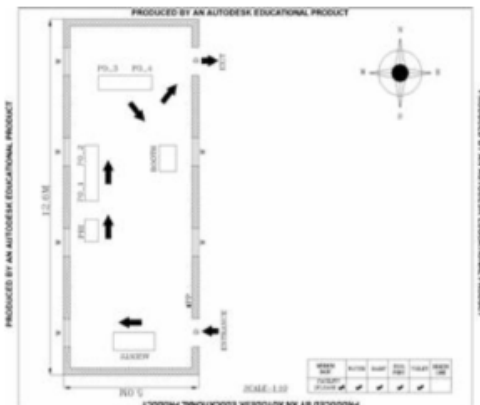

নির্বাচক নিবন্ধন আধিকারিকের স্বাক্ষর

Nazri Naksha

Google Map View

Polling Station Building Front View

Polling Station Front View

Cad View

Key MAP View

1 নাম : ভাস্কর পাণ্ডে পিতার নাম : সাধু পাণ্ডে বাড়ির নং : n0055 বয়স : 42 লিঙ্গ : পুরুষ	JSL2311181 ফটো উপলব্ধ	2 নাম : তনয় পাণ্ডে পিতার নাম : সাধু কুমার পাণ্ডে বাড়ির নং : n0055 বয়স : 43 লিঙ্গ : পুরুষ	JSL1630680 ফটো উপলব্ধ	3 নাম : রাধা তাঁতী স্বামীর নাম : কুন্তল প্রামানিক বাড়ির নং : n0037 বয়স : 35 লিঙ্গ : মহিলা	WZJ1681170 ফটো উপলব্ধ
4 নাম : মৌসুমী দাস পিতার নাম : ধনঞ্জয় দাস বাড়ির নং : n0059 বয়স : 39 লিঙ্গ : মহিলা	JSL2931418 ফটো উপলব্ধ	5 নাম : সবিতা দাস স্বামীর নাম : ধনঞ্জয় দাস বাড়ির নং : n0059 বয়স : 58 লিঙ্গ : মহিলা	JSL1271634 ফটো উপলব্ধ	6 নাম : অর্পিতা গোলদার পিতার নাম : জীবন গোলদার বাড়ির নং : 176 বয়স : 23 লিঙ্গ : মহিলা	WZJ2189579 ফটো উপলব্ধ
7 নাম : বাসন্তী মহন্ত স্বামীর নাম : হরেন মহন্ত বাড়ির নং : n0207 বয়স : 63 লিঙ্গ : মহিলা	JSL1279090 ফটো উপলব্ধ	8 নাম : অনিতা গোলদার স্বামীর নাম : জীবন গোলদার বাড়ির নং : 176 বয়স : 44 লিঙ্গ : মহিলা	WZJ2189587 ফটো উপলব্ধ	9 নাম : অহল্যা রাণী প্রামানিক স্বামীর নাম : বিশ্বনাথ প্রামানিক বাড়ির নং : n0037 বয়স : 66 লিঙ্গ : মহিলা	JSL1270800 ফটো উপলব্ধ
10 নাম : ধনঞ্জয় দাস পিতার নাম : গোপীনাথ দাস বাড়ির নং : n0059 বয়স : 68 লিঙ্গ : পুরুষ	JSL2310878 ফটো উপলব্ধ	11 নাম : মনোজ দাস পিতার নাম : ধনঞ্জয় দাস বাড়ির নং : n0059 বয়স : 31 লিঙ্গ : পুরুষ	WZJ1202829 ফটো উপলব্ধ	12 নাম : কুন্তল প্রামানিক পিতার নাম : বিশ্বনাথ প্রামানিক বাড়ির নং : 43 বয়স : 35 লিঙ্গ : পুরুষ	WZJ0771618 ফটো উপলব্ধ
13 নাম : জীবন গোলদার অন্যান্য : অনীতা গোলদার বাড়ির নং : 176 বয়স : 54 লিঙ্গ : পুরুষ	WZJ2189546 ফটো উপলব্ধ	14 নাম : সাধু কুমার পাণ্ডে পিতার নাম : উপেন্দ্রনাথ পাণ্ডে পাণ্ডে বাড়ির নং : n0055 বয়স : 71 লিঙ্গ : পুরুষ	WZJ1890458 ফটো উপলব্ধ	15 নাম : পিতার নাম : বাড়ির নং : এন/এ বয়স : 58 লিঙ্গ : পুরুষ	ZUQ4019725 ফটো উপলব্ধ
16 নাম : বিশ্বনাথ প্রামানিক পিতার নাম : যদুনাথ প্রামানিক বাড়ির নং : n0037 বয়স : 72 লিঙ্গ : পুরুষ	JSL1270792 ফটো উপলব্ধ	17 নাম : মুনাল কুমার প্রামানিক পিতার নাম : বিশ্বনাথ প্রামানিক বাড়ির নং : n0037 বয়স : 43 লিঙ্গ : পুরুষ	JSL1684760 ফটো উপলব্ধ	18 নাম : স্বরূপ প্রামানিক পিতার নাম : বিশ্বনাথ প্রামানিক বাড়ির নং : n0037 বয়স : 46 লিঙ্গ : পুরুষ	JSL1270826 ফটো উপলব্ধ
19 নাম : গীতা পাল(চৌধুরী) স্বামীর নাম : কান্তিক চৌধুরী বাড়ির নং : n0291 বয়স : 36 লিঙ্গ : মহিলা	WZJ1323443 ফটো উপলব্ধ	20 নাম : সম্পা দাস (কর্মকার) স্বামীর নাম : সন্তোষ দাস বাড়ির নং : n0245 বয়স : 44 লিঙ্গ : মহিলা	JSL2736635 ফটো উপলব্ধ	21 নাম : সঞ্চিতা হালদার (মন্ডল) স্বামীর নাম : রোহিত মন্ডল বাড়ির নং : n0312 বয়স : 33 লিঙ্গ : মহিলা	WZJ1102680 ফটো উপলব্ধ
22 নাম : মমতা প্রসন্ন মাহাতো স্বামীর নাম : শ্যামল মাহাতো বাড়ির নং : n0039 বয়স : 53 লিঙ্গ : মহিলা	WB/07/039/456232 ফটো উপলব্ধ	23 নাম : পায়েল সরকার (সিংহ) স্বামীর নাম : উত্তম সরকার বাড়ির নং : n0276 বয়স : 31 লিঙ্গ : মহিলা	WZJ1330950 ফটো উপলব্ধ	24 নাম : বোবি কুণ্ডু পিতার নাম : সমর কুণ্ডু বাড়ির নং : 640 বয়স : 30 লিঙ্গ : মহিলা	WZJ2068633 ফটো উপলব্ধ
25 নাম : পারুল কুণ্ডু স্বামীর নাম : জিতেন্দ্রনাথ কুণ্ডু বাড়ির নং : N0046 বয়স : 92 লিঙ্গ : মহিলা	WB/07/046/351230 ফটো উপলব্ধ	26 নাম : পঞ্চানন কুণ্ডু পিতার নাম : জীতেন্দ্র নাথ কুণ্ডু বাড়ির নং : n0046 বয়স : 68 লিঙ্গ : পুরুষ	JSL0530279 ফটো উপলব্ধ	27 নাম : প্রীতি দত্ত (কুণ্ডু) স্বামীর নাম : শিবশঙ্কর দত্ত বাড়ির নং : n0046 বয়স : 37 লিঙ্গ : মহিলা	JSL3262763 ফটো উপলব্ধ
28 নাম : সুচিত্রা কুন্ডু (দে) স্বামীর নাম : পঞ্চানন কুন্ডু বাড়ির নং : n0046 বয়স : 64 লিঙ্গ : মহিলা	JSL2310951 ফটো উপলব্ধ	29 নাম : সৌরভ কুণ্ডু পিতার নাম : সঞ্জীত কুণ্ডু বাড়ির নং : নিই বয়স : 25 লিঙ্গ : পুরুষ	WZJ1778596 ফটো উপলব্ধ	30 নাম : সুশুমা কুন্ডু স্বামীর নাম : তরল কুন্ডু বাড়ির নং : স্ক বয়স : 53 লিঙ্গ : মহিলা	JVR3106598 ফটো উপলব্ধ