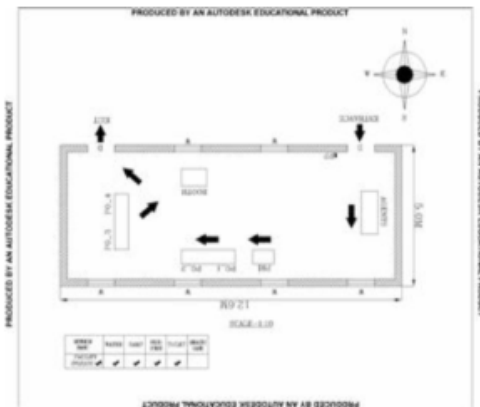

নির্বাচক নিবন্ধন আধিকারিকের স্বাক্ষর

Nazri Naksha

Google Map View

Polling Station Building Front View

Polling Station Front View

Cad View

Key MAP View

1 নাম : কুসুম ঘোষ (সরকার) স্বামীর নাম: অসিত রঞ্জন সরকার বাড়ির নং : n0210 বয়স : 45 লিঙ্গ : মহিলা	JSL1686658 ফটো উপলব্ধ	2 নাম : তাপসী দাস (সাহা) স্বামীর নাম: সুশান্ত সাহা বাড়ির নং : n0214 বয়স : 41 লিঙ্গ : মহিলা	WZJ0329813 ফটো উপলব্ধ	3 নাম : সিমারায় (হাজরা) স্বামীর নাম: অঞ্জন হাজরা বাড়ির নং : n0212 বয়স : 42 লিঙ্গ : মহিলা	JSL2817344 ফটো উপলব্ধ
4 নাম : নারায়ন কুন্ডু পিতার নাম: কুমোন্স্বর কুন্ডু বাড়ির নং : N0099 বয়স : 74 লিঙ্গ : পুরুষ	WZJ1681360 ফটো উপলব্ধ	5 নাম : প্রদ্যুত কুমার ভট্টাচার্য পিতার নাম: ব্রজেন্দ্র নাথ ভট্টাচার্য বাড়ির নং : 666এ বয়স : 49 লিঙ্গ : পুরুষ	WZJ2150134 ফটো উপলব্ধ	6 নাম : মানসী সরকার স্বামীর নাম: শম্ভু সরকার বাড়ির নং : n0106 বয়স : 50 লিঙ্গ : মহিলা	WB/07/045/402442 ফটো উপলব্ধ
7 নাম : সুমন কুমার মন্ডল পিতার নাম: অনন্ত কুমার মন্ডল বাড়ির নং : নিউ বয়স : 43 লিঙ্গ : পুরুষ	SNZ1489079 ফটো উপলব্ধ	8 নাম : রুমকী সরকার পিতার নাম: মৃত শম্ভু সরকার বাড়ির নং : N0106 বয়স : 28 লিঙ্গ : মহিলা	WZJ2070043 ফটো উপলব্ধ	9 নাম : শীলা সরকার স্বামীর নাম: স্বাধীন সরকার বাড়ির নং : n0102 বয়স : 42 লিঙ্গ : মহিলা	JSL3184785 ফটো উপলব্ধ
10 নাম : অনন্ত কুমার মন্ডল পিতার নাম: চতীশ মন্ডল বাড়ির নং : নিউ বয়স : 65 লিঙ্গ : পুরুষ	USL2330736 ফটো উপলব্ধ	11 নাম : তপন সরকার পিতার নাম: শম্ভু সরকার বাড়ির নং : n0106 বয়স : 26 লিঙ্গ : পুরুষ	WZJ1681329 ফটো উপলব্ধ	12 নাম : তপন কর্মকার পিতার নাম: জীতেন কর্মকার বাড়ির নং : n0272 বয়স : 46 লিঙ্গ : পুরুষ	CKS2659753 ফটো উপলব্ধ
13 নাম : ইতি কর্মকার পিতার নাম: মৃত রঞ্জিত কর্মকার বাড়ির নং : 00 বয়স : 21 লিঙ্গ : মহিলা	WZJ2330702 ফটো উপলব্ধ	14 নাম : বিশ্বজিৎ কর্মকার পিতার নাম: অজিত কর্মকার বাড়ির নং : n0237 বয়স : 38 লিঙ্গ : পুরুষ	JSL3179264 ফটো উপলব্ধ	15 নাম : সুস্মিতা কর্মকার স্বামীর নাম: ইন্দ্রজীত কর্মকার বাড়ির নং : এনএচএন বয়স : 41 লিঙ্গ : মহিলা	HVH2579142 ফটো উপলব্ধ
16 নাম : রিংকি কর্মকার স্বামীর নাম: প্রনব পাল বাড়ির নং : n0280 বয়স : 29 লিঙ্গ : মহিলা	UYN1833219 ফটো উপলব্ধ	17 নাম : চামেলী কর্মকার স্বামীর নাম: অজিত কর্মকার বাড়ির নং : n0238 বয়স : 69 লিঙ্গ : মহিলা	JSL2747905 ফটো উপলব্ধ	18 নাম : জীতেন কর্মকার পিতার নাম: রামকৃষ্ণ কর্মকার বাড়ির নং : n0274 বয়স : 76 লিঙ্গ : পুরুষ	ZMU0717835 ফটো উপলব্ধ
19 নাম : সুধীর কর্মকার পিতার নাম: জীতেন কর্মকার বাড়ির নং : n0273 বয়স : 49 লিঙ্গ : পুরুষ	CKS2659746 ফটো উপলব্ধ	20 নাম : অপু কর্মকার পিতার নাম: জহর কর্মকার বাড়ির নং : এন এইচ এন বয়স : 34 লিঙ্গ : পুরুষ	WZJ2150019 ফটো উপলব্ধ	21 নাম : ইন্দ্রজিৎ কর্মকার পিতার নাম: মনুখনাথ কর্মকার বাড়ির নং : এনএচএন বয়স : 46 লিঙ্গ : পুরুষ	HVH2191922 ফটো উপলব্ধ
22 নাম : রূপালী কর্মকার স্বামীর নাম: সুধীর কর্মকার বাড়ির নং : n0271 বয়স : 43 লিঙ্গ : মহিলা	CKS2661338 ফটো উপলব্ধ	23 নাম : কাজলী সরকার কর্মকার স্বামীর নাম: বিশ্বজিৎ কর্মকার বাড়ির নং : N0237 বয়স : 25 লিঙ্গ : মহিলা	WZJ2069631 ফটো উপলব্ধ	24 নাম : বৈজয়ন্তী কর্মকার (দাস) স্বামীর নাম: ফকির দাস বাড়ির নং : n0213 বয়স : 50 লিঙ্গ : মহিলা	WZJ1088533 ফটো উপলব্ধ
25 নাম : সরস্বতী কর্মকার (সরকার) স্বামীর নাম: দিলীপ চন্দ্র সরকার বাড়ির নং : n0218 বয়স : 46 লিঙ্গ : মহিলা	JSL3136926 ফটো উপলব্ধ	26 নাম : সুমিত গুপ্ত পিতার নাম: সনাতন গুপ্ত বাড়ির নং : n0083 বয়স : 33 লিঙ্গ : পুরুষ	WZJ1124569 ফটো উপলব্ধ	27 নাম : শম্ভু সিংহ পিতার নাম: বসন্ত সিংহ বাড়ির নং : n0031 বয়স : 61 লিঙ্গ : পুরুষ	JSL1272558 ফটো উপলব্ধ
28 নাম : মনসা সিংহ পিতার নাম: শম্ভু সিংহ বাড়ির নং : এন0031 বয়স : 22 লিঙ্গ : মহিলা	WZJ2231041 ফটো উপলব্ধ	29 নাম : লতা সিংহ স্বামীর নাম: শম্ভু সিংহ বাড়ির নং : n0031 বয়স : 58 লিঙ্গ : মহিলা	WB/07/045/399365 ফটো উপলব্ধ	30 নাম : ভারতী সিংহ গোস্বামী স্বামীর নাম: স্বপন গোস্বামী বাড়ির নং : 0031 বয়স : 35 লিঙ্গ : মহিলা	WZJ2150092 ফটো উপলব্ধ