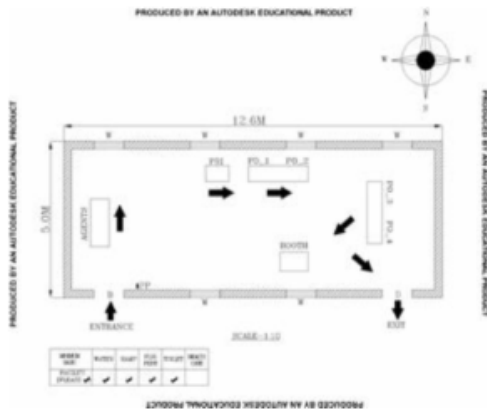

নির্বাচক নিবন্ধন আধিকারিকের স্বাক্ষর

Nazri Naksha

Google Map View

Polling Station Building Front View

Polling Station Front View

Cad View

Key MAP View

বিধানসভা নির্বাচনক্ষেত্রের নং, নাম : 50-মালদহ
ভাগ নং, নাম : 1-রশিলাদহ কলোনী,