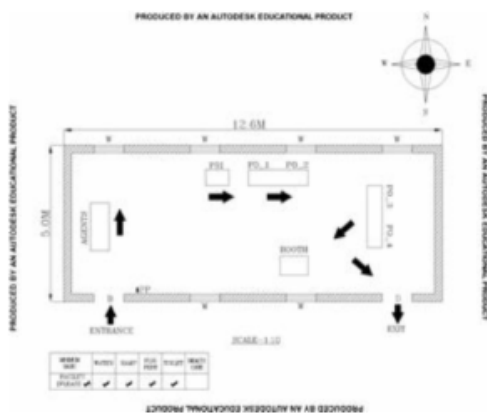

নির্বাচক নিবন্ধন আধিকারিকের স্বাক্ষর

Nazri Naksha

Google Map View

Polling Station Building Front View

Polling Station Front View

Cad View

Key MAP View

বিধানসভা নির্বাচনক্ষেত্রের নং, নাম : 50-মালদহ  
ভাগ নং, নাম : 1-রশিলাদহ কলোনী,