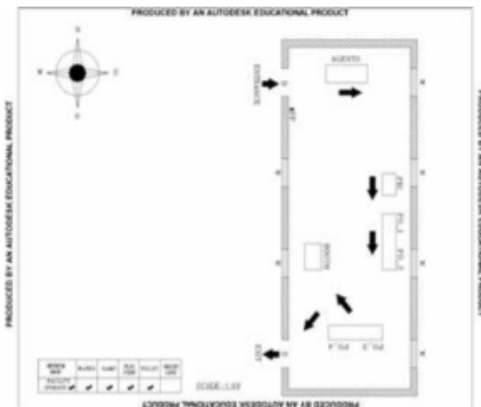

নির্বাচক নিবন্ধন আধিকারিকের স্বাক্ষর

Nazri Naksha

Google Map View

Polling Station Building Front View

Polling Station Front View

Cad View

Key MAP View

বিধানসভা নির্বাচনক্ষেত্রের নং, নাম : 50-মালদহ
ভাগ নং, নাম : 1-রশিলাদহ(লক্ষী কলোনী),