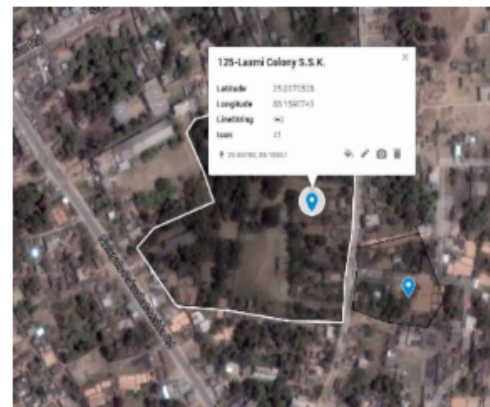

নির্বাচক নিবন্ধন আধিকারিকের স্বাক্ষর

Nazri Naksha

Google Map View

Polling Station Building Front View

Polling Station Front View

Cad View

Key MAP View

বিধানসভা নির্বাচনক্ষেত্রের নং, নাম : 50-মালদহ
ভাগ নং, নাম : 1-রশিলাদহ(লক্ষী কলোনী),