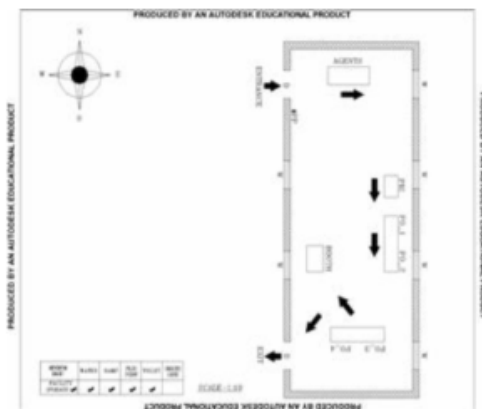

নির্বাচক নিবন্ধন আধিকারিকের স্বাক্ষর

Nazri Naksha

Google Map View

Polling Station Building Front View

Polling Station Front View

Cad View

Key MAP View

বিধানসভা নির্বাচনকেন্দ্রের নং, নাম : 50-মালদহ
ভাগ নং, নাম : 1-কদমতলী,