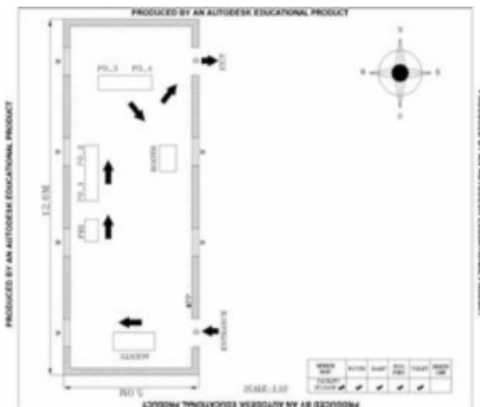

নির্বাচক নিবন্ধন আধিকারিকের স্বাক্ষর

Nazri Naksha

Google Map View

Polling Station Building Front View

Polling Station Front View

Cad View

Key MAP View

1 নাম : জল্পনা শীল(কাহার) স্বামীর নাম: বিশ্বনাথ কাহার বাড়ির নং : n0263 বয়স : 38 লিঙ্গ : মহিলা	WZJ1204114 ফটো উপলব্ধ	2 নাম : নীলা হালদার স্বামীর নাম: দিনেশ বাড়ির নং : n0149 বয়স : 54 লিঙ্গ : মহিলা	JSL1279462 ফটো উপলব্ধ	Q 3 নাম : সাবিত্রী স্বামীর নাম: অরুণ কর্মকার বাড়ির নং : বয়স : 41 লিঙ্গ : মহিলা	JSL3262722 ফটো উপলব্ধ
Q 4 নাম : উষা চৌধুরী (মন্ডল) স্বামীর নাম: বিমল মন্ডল বাড়ির নং : বয়স : 32 লিঙ্গ : মহিলা	WZJ1332139 ফটো উপলব্ধ	5 নাম : দীপক কর্মকার পিতার নাম: অরুণ কর্মকার বাড়ির নং : 267 বয়স : 29 লিঙ্গ : পুরুষ	WZJ1637784 ফটো উপলব্ধ	6 নাম : বলরাম কর্মকার মায়ের নাম: বর্না কর্মকার বাড়ির নং : মালদহ কোর্ট বয়স : 22 লিঙ্গ : পুরুষ	WZJ2361756 ফটো উপলব্ধ
7 নাম : বাবলি মাহাতো স্বামীর নাম: বিক্রম বাড়ির নং : n0393 বয়স : 49 লিঙ্গ : মহিলা	JSL1285139 ফটো উপলব্ধ	8 নাম : রেখা কর্মকার (দাস) স্বামীর নাম: বুদ্ধা হালদার বাড়ির নং : n0345 বয়স : 36 লিঙ্গ : মহিলা	WZJ0995167 ফটো উপলব্ধ	9 নাম : সুজীত মন্ডল পিতার নাম: অজিত মন্ডল বাড়ির নং : এনএইচএন বয়স : 22 লিঙ্গ : পুরুষ	WZJ2280725 ফটো উপলব্ধ
10 নাম : সুনীল পিতার নাম: গোবিন্দ বাড়ির নং : n0109 বয়স : 60 লিঙ্গ : পুরুষ	JSL1285428 ফটো উপলব্ধ	11 নাম : মিনু মন্ডল (সরকার) স্বামীর নাম: সুনীল সরকার বাড়ির নং : n0109 বয়স : 56 লিঙ্গ : মহিলা	JSL1692490 ফটো উপলব্ধ	12 নাম : সঙ্গীতা চৌধুরি পিতার নাম: জয়গুরু চৌধুরি বাড়ির নং : এন0052 বয়স : 33 লিঙ্গ : মহিলা	WZJ1115542 ফটো উপলব্ধ
13 নাম : আকাশ মল্লিক পিতার নাম: সুনীল সরকার বাড়ির নং : এন0109 বয়স : 33 লিঙ্গ : পুরুষ	WZJ2152783 ফটো উপলব্ধ	Q 14 নাম : শিলু গুপ্ত (হালদার) স্বামীর নাম: রাজকুমার (হালদার) বাড়ির নং : 405 বয়স : 55 লিঙ্গ : মহিলা	WZJ1255025 ফটো উপলব্ধ	15 নাম : সমর হালদার মায়ের নাম: শিলু বাড়ির নং : 405 বয়স : 33 লিঙ্গ : পুরুষ	WZJ1353804 ফটো উপলব্ধ
16 নাম : আদুরী সাহা হালদার স্বামীর নাম: সমর হালদার বাড়ির নং : নু বয়স : 29 লিঙ্গ : মহিলা	WZJ2153120 ফটো উপলব্ধ	17 নাম : পিকী শীল স্বামীর নাম: সুশীল শীল বাড়ির নং : n0011 বয়স : 31 লিঙ্গ : মহিলা	WZJ1683374 ফটো উপলব্ধ	18 নাম : সম্পা ঘোষ পিতার নাম: রাজকুমার ঘোষ বাড়ির নং : N0011 বয়স : 34 লিঙ্গ : মহিলা	WZJ1198126 ফটো উপলব্ধ
19 নাম : সুশীল শীল পিতার নাম: টিকেন শীল বাড়ির নং : n0011 বয়স : 41 লিঙ্গ : পুরুষ	JSL2930097 ফটো উপলব্ধ	20 নাম : প্রশান্ত শীল পিতার নাম: টিকেন শীল বাড়ির নং : n0011 বয়স : 35 লিঙ্গ : পুরুষ	WZJ0888982 ফটো উপলব্ধ	21 নাম : ভানু শীল স্বামীর নাম: টিকেন শীল বাড়ির নং : n0011 বয়স : 55 লিঙ্গ : মহিলা	JSL1283878 ফটো উপলব্ধ
22 নাম : ববিতা শীল স্বামীর নাম: অখিল শীল বাড়ির নং : n0011 বয়স : 29 লিঙ্গ : মহিলা	WZJ1683408 ফটো উপলব্ধ	23 নাম : অখিল শীল পিতার নাম: টিকেন শীল বাড়ির নং : n0011 বয়স : 39 লিঙ্গ : পুরুষ	JSL2930089 ফটো উপলব্ধ	24 নাম : স্বামীর নাম: বাড়ির নং : n0011 বয়স : 57 লিঙ্গ : মহিলা	MNQ5559984 ফটো উপলব্ধ
25 নাম : উষা অধিকারী স্বামীর নাম: বিষ্ণু অধিকারী বাড়ির নং : n0261 বয়স : 49 লিঙ্গ : মহিলা	WZJ1682558 ফটো উপলব্ধ	26 নাম : নির্মল অধিকারী পিতার নাম: বিষ্ণু অধিকারী বাড়ির নং : 261 বয়স : 27 লিঙ্গ : পুরুষ	WZJ1637495 ফটো উপলব্ধ	27 নাম : অমিত কুন্ডু পিতার নাম: প্রদীপ কুন্ডু বাড়ির নং : n0264 বয়স : 30 লিঙ্গ : পুরুষ	WZJ1441609 ফটো উপলব্ধ
28 নাম : অপর্ণা কুণ্ডু স্বামীর নাম: প্রদীপ কুণ্ডু বাড়ির নং : n0264 বয়স : 68 লিঙ্গ : মহিলা	JSL1394634 ফটো উপলব্ধ	Q 29 নাম : তাপস কুমার দাস পিতার নাম: বিনোদ কুমার দাস বাড়ির নং : 218 বয়স : 25 লিঙ্গ : পুরুষ	WZJ1826080 ফটো উপলব্ধ	30 নাম : বিভা কুমারী স্বামীর নাম: দীপংকর স্বর্ণকার বাড়ির নং : নিই হাউস নং বয়স : 27 লিঙ্গ : মহিলা	WZJ2252013 ফটো উপলব্ধ