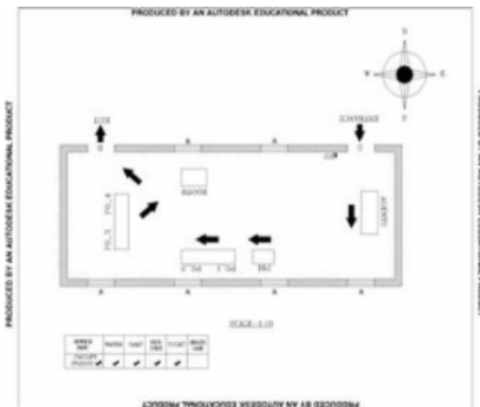

নির্বাচক নিবন্ধন আধিকারিকের স্বাক্ষর

Nazri Naksha

Google Map View

Polling Station Building Front View

Polling Station Front View

Cad View

Key MAP View

বিধানসভা নির্বাচনক্ষেত্রের নং, নাম : 50-মালদহ
ভাগ নং, নাম : 1-রশিলাদহ(মণ্ডলপাড়া),