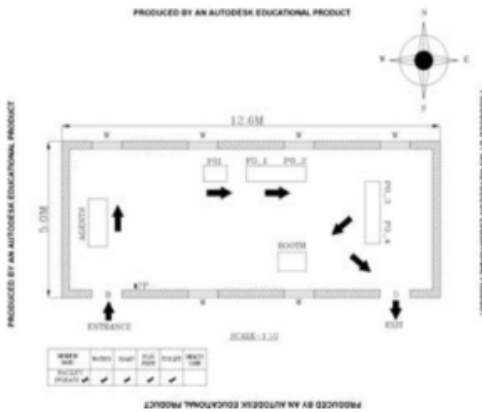

নির্বাচক নিবন্ধন আধিকারিকের স্বাক্ষর

Nazri Naksha

Google Map View

Polling Station Building Front View

Polling Station Front View

Cad View

Key MAP View

বিধানসভা নির্বাচনকেন্দ্রের নং, নাম : 50-মালদহ
ভাগ নং, নাম : 1-বাঁশহাট্টা,