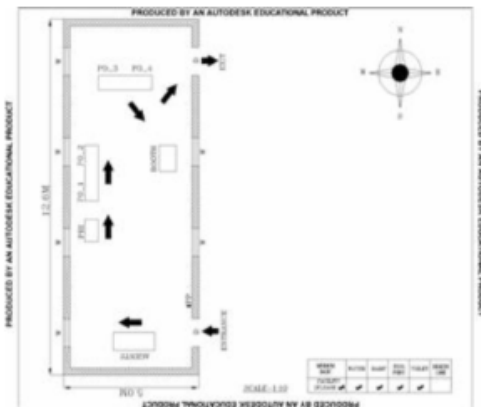

নির্বাচক নিবন্ধন আধিকারিকের স্বাক্ষর

Nazri Naksha

Google Map View

Polling Station Building Front View

Polling Station Front View

Cad View

Key MAP View

1 নাম : লাইলি বিবি স্বামীর নাম: মহঃ মোবারক বাড়ির নং : n0124 বয়স : 55 লিঙ্গ : মহিলা	WZJ2039204 ফটো উপলব্ধ	2 নাম : উমিয়া বিবি স্বামীর নাম: আব্দুর রাজ্জাক বাড়ির নং : 0153 বয়স : 52 লিঙ্গ : মহিলা	WZJ1892751 ফটো উপলব্ধ	3 নাম : রেজিনা বিবি স্বামীর নাম: আব্দুল বাবির বাড়ির নং : 216 বয়স : 38 লিঙ্গ : মহিলা	WZJ0773549 ফটো উপলব্ধ
4 নাম : সাবিনা খাতুন স্বামীর নাম: আমিরুল হক বাড়ির নং : n0121 বয়স : 37 লিঙ্গ : মহিলা	WZJ1335496 ফটো উপলব্ধ	5 নাম : ইমাম হোসেন পিতার নাম: আশানুর হোসেন বাড়ির নং : n0020 বয়স : 56 লিঙ্গ : পুরুষ	WZJ2046795 ফটো উপলব্ধ	6 নাম : মহঃ সাহাবুল হক পিতার নাম: সাতফল হক বাড়ির নং : n0065 বয়স : 38 লিঙ্গ : পুরুষ	WZJ1639186 ফটো উপলব্ধ
7 নাম : বেগম শিরিন নাহার লুনা স্বামীর নাম: আব্দুল জলিল বাড়ির নং : n0032 বয়স : 45 লিঙ্গ : মহিলা	JSL2702603 ফটো উপলব্ধ	8 নাম : মহঃ রসুল পিতার নাম: মুজিবুর রহমান বাড়ির নং : 011 বয়স : 23 লিঙ্গ : পুরুষ	WZJ2106706 ফটো উপলব্ধ	9 নাম : সাদিকুল ইসলাম পিতার নাম: জামাল সেখ বাড়ির নং : n0069 বয়স : 41 লিঙ্গ : পুরুষ	JSL2273811 ফটো উপলব্ধ
10 নাম : তাহেরা বিবি স্বামীর নাম: মহ শাহাজাহান বাড়ির নং : n0088 বয়স : 61 লিঙ্গ : মহিলা	WZJ1928902 ফটো উপলব্ধ	11 নাম : লেফাজ আলম পিতার নাম: মুকলেবুর রহমান বাড়ির নং : n0055 বয়স : 34 লিঙ্গ : পুরুষ	WZJ0890475 ফটো উপলব্ধ	12 নাম : আব্দুল কাইউম পিতার নাম: মোঃ জামাল সেখ বাড়ির নং : n0069 বয়স : 46 লিঙ্গ : পুরুষ	WZJ1205988 ফটো উপলব্ধ
13 নাম : জমীরা ইসলাম পিতার নাম: আমজাদ আলী আলি বাড়ির নং : নং118 বয়স : 26 লিঙ্গ : পুরুষ	WZJ1775550 ফটো উপলব্ধ	14 নাম : সাহানারা বিবি স্বামীর নাম: আব্দুল কাশিম বাড়ির নং : n0070 বয়স : 36 লিঙ্গ : মহিলা	JSL3251196 ফটো উপলব্ধ	15 নাম : আব্দুল মাজিদ পিতার নাম: আব্দুর রফিক বাড়ির নং : n0034 বয়স : 32 লিঙ্গ : পুরুষ	WZJ1091578 ফটো উপলব্ধ
16 নাম : মিঠুন সেখ পিতার নাম: আবেদ আলি বাড়ির নং : n0048 বয়স : 37 লিঙ্গ : পুরুষ	WZJ0379263 ফটো উপলব্ধ	17 নাম : আল আমিন পিতার নাম: ফিরোজ আলি বাড়ির নং : এন0060 বয়স : 21 লিঙ্গ : পুরুষ	WZJ2268225 ফটো উপলব্ধ	18 নাম : ববি নুর বিবি স্বামীর নাম: মহঃ সাইফুদ্দিন বাড়ির নং : n0020 বয়স : 54 লিঙ্গ : মহিলা	WZJ1893007 ফটো উপলব্ধ
19 নাম : হাবিবা খাতুন পিতার নাম: মহিদুর রহমান বাড়ির নং : ফু বয়স : 30 লিঙ্গ : মহিলা	WZJ1397611 ফটো উপলব্ধ	20 নাম : শাহরবান স্বামীর নাম: আমজাদ আলী বাড়ির নং : n0118 বয়স : 55 লিঙ্গ : মহিলা	WZJ1893528 ফটো উপলব্ধ	21 নাম : মোহঃ আইজুল সেখ পিতার নাম: সায়েদ সেখ বাড়ির নং : n0150 বয়স : 33 লিঙ্গ : পুরুষ	WZJ1091362 ফটো উপলব্ধ
22 নাম : আরমান হোসেন পিতার নাম: মহঃ ইশা বাড়ির নং : নং068 বয়স : 23 লিঙ্গ : পুরুষ	WZJ2106177 ফটো উপলব্ধ	23 নাম : সেহেনা খাতুন মায়ের নাম: রাসেদা বাড়ির নং : n0057 বয়স : 42 লিঙ্গ : মহিলা	JSL2456614 ফটো উপলব্ধ	24 নাম : এনামুল হক পিতার নাম: মোজাম্মেল হক বাড়ির নং : n0072 বয়স : 40 লিঙ্গ : পুরুষ	JSL2274900 ফটো উপলব্ধ
25 নাম : মহঃ শোয়াইব আলি পিতার নাম: মোহঃ মোজাফর হোসেন বাড়ির নং : n0087 বয়স : 46 লিঙ্গ : পুরুষ	WZJ1893486 ফটো উপলব্ধ	26 নাম : ইসমোতারা খাতুন স্বামীর নাম: মুকুল বাড়ির নং : n0067 বয়স : 30 লিঙ্গ : মহিলা	WZJ1544394 ফটো উপলব্ধ	27 নাম : মোসাঃ হাজেরা খাতুন স্বামীর নাম: তারিক আনোয়ার বাড়ির নং : n0035 বয়স : 32 লিঙ্গ : মহিলা	WZJ1205871 ফটো উপলব্ধ
28 নাম : দিদার হুসেন পিতার নাম: লেট নসিরুদ্দিন সেখ বাড়ির নং : নিই হাউস নং বয়স : 21 লিঙ্গ : পুরুষ	WZJ2311686 ফটো উপলব্ধ	29 নাম : মহঃ সাকিরুদ্দিন পিতার নাম: মহঃ সুকুরুদ্দিন বাড়ির নং : n0088 বয়স : 37 লিঙ্গ : পুরুষ	WZJ0890467 ফটো উপলব্ধ	30 নাম : নজরুল ইসলাম পিতার নাম: ফাইজুদ্দিন বাড়ির নং : ফু বয়স : 62 লিঙ্গ : পুরুষ	WZJ1334630 ফটো উপলব্ধ