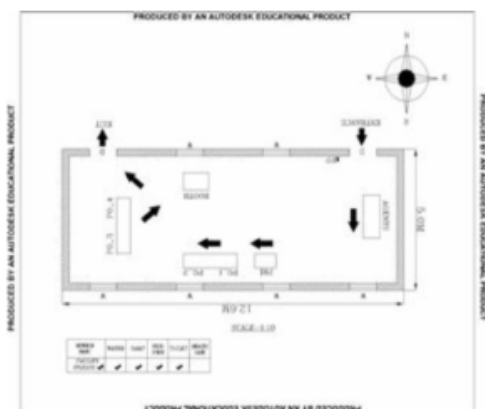

নির্বাচক নিবন্ধন আধিকারিকের স্বাক্ষর

Nazri Naksha

Google Map View

Polling Station Building Front View

Polling Station Front View

Cad View

Key MAP View

বিধানসভা নির্বাচনক্ষেত্রের নং, নাম : 50-মালদহ  
ভাগ নং, নাম : 1-ঝিমুলী,