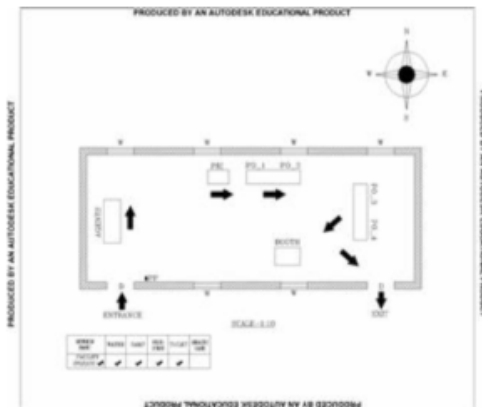

নির্বাচক নিবন্ধন আধিকারিকের স্বাক্ষর

Nazri Naksha

Google Map View

Polling Station Building Front View

Polling Station Front View

Cad View

Key MAP View

1 নাম : প্রাণ কৃষ্ণ সরকার পিতার নাম: মণীন্দ্রনাথ সরকার বাড়ির নং : n0024 বয়স : 50 লিঙ্গ : পুরুষ	JSL1353309 ফটো উপলব্ধ	2 নাম : বন্যা সরকার পিতার নাম: বীরেন সরকার বাড়ির নং : নং 0023 বয়স : 24 লিঙ্গ : মহিলা	WZJ1968940 ফটো উপলব্ধ	3 নাম : প্রভাষ কুমার রায় পিতার নাম: প্রেমচাঁদ রায় বাড়ির নং : n0030 বয়স : 42 লিঙ্গ : পুরুষ	JSL2705713 ফটো উপলব্ধ
4 নাম : অধীর কুমার বরাই পিতার নাম: গোবিন্দা বরাই বাড়ির নং : n0033 বয়স : 48 লিঙ্গ : পুরুষ	JSL1350974 ফটো উপলব্ধ	5 নাম : জয়ন্তী সরকার স্বামীর নাম: প্রানকৃষ্ণ সরকার বাড়ির নং : n0024 বয়স : 38 লিঙ্গ : মহিলা	WZJ0891465 ফটো উপলব্ধ	6 নাম : গোবিন্দা বাড়ই পিতার নাম: লোকনাথ বাড়ই বাড়ির নং : n0033 বয়স : 81 লিঙ্গ : পুরুষ	JSL1352319 ফটো উপলব্ধ
7 নাম : নন্দিতা সরকার পিতার নাম: প্রাণ কৃষ্ণ সরকার বাড়ির নং : নিই হাউস নং বয়স : 21 লিঙ্গ : মহিলা	WZJ2324861 ফটো উপলব্ধ	8 নাম : বিনোদ বাড়ই পিতার নাম: লোকনাথ বাড়ির নং : n0032 বয়স : 76 লিঙ্গ : পুরুষ	JSL1350792 ফটো উপলব্ধ	9 নাম : রনী বসু পিতার নাম: হরিপদ বসু বাড়ির নং : n0033 বয়স : 39 লিঙ্গ : পুরুষ	WZJ1639806 ফটো উপলব্ধ
10 নাম : শিশুবালা বাড়ই স্বামীর নাম: বিনোদ বাড়ই বাড়ির নং : n0032 বয়স : 70 লিঙ্গ : মহিলা	JSL1350966 ফটো উপলব্ধ	11 নাম : আফসানা বরাই স্বামীর নাম: অধীর কুমার বরাই বাড়ির নং : n0033 বয়স : 47 লিঙ্গ : মহিলা	JSL1350990 ফটো উপলব্ধ	12 নাম : সুজিতা দাস(বসু) স্বামীর নাম: রনী বসু বাড়ির নং : n0033 বয়স : 30 লিঙ্গ : মহিলা	WZJ1639814 ফটো উপলব্ধ
13 নাম : রিতা বাড়ই মায়ের নাম: পূর্ণিমা বাড়ই বাড়ির নং : n0031 বয়স : 34 লিঙ্গ : মহিলা	WZJ0891523 ফটো উপলব্ধ	14 নাম : সুভাষ বাড়ই পিতার নাম: পবিত্র বাড়ই বাড়ির নং : n0023 বয়স : 26 লিঙ্গ : পুরুষ	WZJ1678721 ফটো উপলব্ধ	15 নাম : বিমল বাড়ই পিতার নাম: বিনোদ বাড়ই বাড়ির নং : n0032 বয়স : 41 লিঙ্গ : পুরুষ	JSL3251733 ফটো উপলব্ধ
16 নাম : মিলন বাহাদুর পিতার নাম: রামবাহাদুর বাহাদুর বাড়ির নং : n0052 বয়স : 44 লিঙ্গ : পুরুষ	JSL1645035 ফটো উপলব্ধ	17 নাম : দশরথ সরকার পিতার নাম: হরিপদ বাড়ির নং : n0028 বয়স : 48 লিঙ্গ : পুরুষ	JSL1351568 ফটো উপলব্ধ	18 নাম : বন্যা মঞ্জুদার(সরকার) স্বামীর নাম: চৈতন্য সরকার বাড়ির নং : n0024 বয়স : 31 লিঙ্গ : মহিলা	WZJ1336288 ফটো উপলব্ধ
19 নাম : রীতা সরকার স্বামীর নাম: বীরেন সরকার বাড়ির নং : n0023 বয়স : 42 লিঙ্গ : মহিলা	JSL2705341 ফটো উপলব্ধ	20 নাম : বীরেন সরকার পিতার নাম: চিত্ত বাড়ির নং : n0023 বয়স : 66 লিঙ্গ : পুরুষ	JSL1353234 ফটো উপলব্ধ	21 নাম : দুর্গা সরকার স্বামীর নাম: ধীরেন সরকার বাড়ির নং : n0023 বয়স : 38 লিঙ্গ : মহিলা	WZJ1545052 ফটো উপলব্ধ
22 নাম : ধীরেন সরকার পিতার নাম: চিত্তরঞ্জন সরকার বাড়ির নং : n0023 বয়স : 43 লিঙ্গ : পুরুষ	WZJ1545045 ফটো উপলব্ধ	23 নাম : সৌদামিনী বাড়ই স্বামীর নাম: গোবিন্দ বাড়ই বাড়ির নং : n0033 বয়স : 76 লিঙ্গ : মহিলা	JSL1351030 ফটো উপলব্ধ	24 নাম : সেফালী রায় স্বামীর নাম: প্রেমচাঁদ রায় বাড়ির নং : n0030 বয়স : 72 লিঙ্গ : মহিলা	JSL1353127 ফটো উপলব্ধ
25 নাম : পবিত্র বাড়ই পিতার নাম: গোবিন্দ বাড়ই বাড়ির নং : n0023 বয়স : 54 লিঙ্গ : পুরুষ	JSL1353739 ফটো উপলব্ধ	26 নাম : দিলীপ রায় পিতার নাম: অনিল চন্দ্র বাড়ির নং : n0026 বয়স : 51 লিঙ্গ : পুরুষ	JSL1352798 ফটো উপলব্ধ	27 নাম : যমুনা সরকার(মন্ডল) স্বামীর নাম: বিনয় সরকার বাড়ির নং : এন0024 বয়স : 38 লিঙ্গ : মহিলা	WZJ1861459 ফটো উপলব্ধ
28 নাম : গিধোবালা রায় স্বামীর নাম: রঘু রায় বাড়ির নং : n0017 বয়স : 32 লিঙ্গ : মহিলা	WZJ1206978 ফটো উপলব্ধ	29 নাম : শুভা মন্ডল (বাড়ই) স্বামীর নাম: বিমল বাড়ই বাড়ির নং : n0032 বয়স : 32 লিঙ্গ : মহিলা	WZJ1207141 ফটো উপলব্ধ	30 নাম : চম্পা সরকার পিতার নাম: হরিপদ সরকার বাড়ির নং : n0028 বয়স : 33 লিঙ্গ : মহিলা	WZJ1444074 ফটো উপলব্ধ