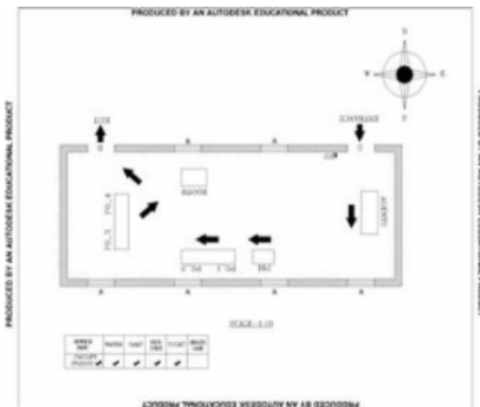

নির্বাচক নিবন্ধন আধিকারিকের স্বাক্ষর

Nazri Naksha

Google Map View

Polling Station Building Front View

Polling Station Front View

Cad View

Key MAP View

বিধানসভা নির্বাচনকেন্দ্রের নং, নাম : 50-মালদহ
ভাগ নং, নাম : 1-উত্তর বলাতলী,