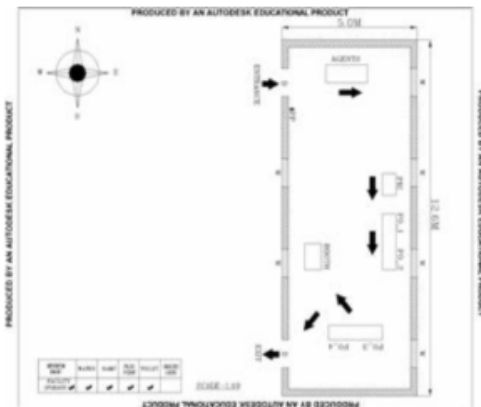

নির্বাচক নিবন্ধন আধিকারিকের স্বাক্ষর

Nazri Naksha

Google Map View

Polling Station Building Front View

Polling Station Front View

Cad View

Key MAP View

1 নাম : মাজিরুল সেখ পিতার নাম: ছমায়ন সেখ বাড়ির নং : নং300 বয়স : 27 লিঙ্গ : পুরুষ	WZJ1807536 ফটো উপলব্ধ	2 নাম : আব্দুল মোতালেব পিতার নাম: মোহাম্মদ মোতাজুল বাড়ির নং : নতুন বয়স : 51 লিঙ্গ : পুরুষ	JSL2286912 ফটো উপলব্ধ	3 নাম : মাইসুদ্দীন পিতার নাম: হাবিবুর রহমান বাড়ির নং : স্কু বয়স : 26 লিঙ্গ : পুরুষ	WZJ2020915 ফটো উপলব্ধ
4 নাম : বাবলু কিস্কু পিতার নাম: পাটেশ কিস্কু বাড়ির নং : নং023 বয়স : 27 লিঙ্গ : পুরুষ	WZJ2021673 ফটো উপলব্ধ	5 নাম : গোপাল সরকার পিতার নাম: ভরত সরকার বাড়ির নং : n0023 বয়স : 29 লিঙ্গ : পুরুষ	WZJ1546720 ফটো উপলব্ধ	6 নাম : লক্ষী বেসরা স্বামীর নাম: সোম বেসরা বাড়ির নং : n0023 বয়স : 71 লিঙ্গ : মহিলা	WZJ1445642 ফটো উপলব্ধ
7 নাম : গনেশ পিতার নাম: গোস্বরা বাড়ির নং : n0030 বয়স : 59 লিঙ্গ : পুরুষ	WB/07/045/354253 ফটো উপলব্ধ	8 নাম : কিস্টু হেমরম পিতার নাম: হাকিম হেমরম বাড়ির নং : n0066 বয়স : 29 লিঙ্গ : পুরুষ	WZJ1445766 ফটো উপলব্ধ	9 নাম : সাজলী স্বামীর নাম: হাকিম বাড়ির নং : n0066 বয়স : 61 লিঙ্গ : মহিলা	WB/07/045/354260 ফটো উপলব্ধ
10 নাম : পাটেশ কিস্কু পিতার নাম: ছোটো কিস্কু বাড়ির নং : n0023 বয়স : 42 লিঙ্গ : পুরুষ	JSL2280717 ফটো উপলব্ধ	11 নাম : তালা স্বামীর নাম: মাঝি বাড়ির নং : n0004 বয়স : 66 লিঙ্গ : মহিলা	WB/07/045/354138 ফটো উপলব্ধ	12 নাম : সেখ এজাজুল পিতার নাম: মহেদ বাড়ির নং : n0318 বয়স : 68 লিঙ্গ : পুরুষ	JSL0438622 ফটো উপলব্ধ
13 নাম : সুন্দরী মাহাতো স্বামীর নাম: সেগিনা মাহাতো বাড়ির নং : n0285 বয়স : 47 লিঙ্গ : মহিলা	JSL2280170 ফটো উপলব্ধ	14 নাম : ফিলিপ কিস্কু পিতার নাম: খোকা কিস্কু বাড়ির নং : n0007 বয়স : 42 লিঙ্গ : পুরুষ	JSL2280691 ফটো উপলব্ধ	15 নাম : মিনি মার্ভি স্বামীর নাম: কিস্টু হেমরম বাড়ির নং : n0066 বয়স : 28 লিঙ্গ : মহিলা	WZJ1701879 ফটো উপলব্ধ
16 নাম : পবন মাহাতো পিতার নাম: নিশি মাহাতো বাড়ির নং : n0286 বয়স : 28 লিঙ্গ : পুরুষ	WZJ1546753 ফটো উপলব্ধ	17 নাম : শিমলী বেসরা পিতার নাম: সোম বেসরা বাড়ির নং : n0023 বয়স : 51 লিঙ্গ : মহিলা	WB/07/045/354150 ফটো উপলব্ধ	18 নাম : বুদ্ধিনাথ বেসরা পিতার নাম: সোম বেসরা বাড়ির নং : n0023 বয়স : 56 লিঙ্গ : পুরুষ	WB/07/045/354149 ফটো উপলব্ধ
19 নাম : অপর্ণা সরেন স্বামীর নাম: অমিত বাঞ্চে বাড়ির নং : কমলপুর বয়স : 21 লিঙ্গ : মহিলা	YTU2252443 ফটো উপলব্ধ	20 নাম : কারু পিতার নাম: ধুমা বাড়ির নং : n0056 বয়স : 61 লিঙ্গ : পুরুষ	WB/07/045/354113 ফটো উপলব্ধ	21 নাম : নিশি মাহাতো পিতার নাম: দুর্ভল মাহাতো বাড়ির নং : n0286 বয়স : 56 লিঙ্গ : পুরুষ	JSL2279875 ফটো উপলব্ধ
22 নাম : লক্ষী হাঁসদা স্বামীর নাম: মেঘু হেমরম বাড়ির নং : n0034 বয়স : 56 লিঙ্গ : মহিলা	JSL2708881 ফটো উপলব্ধ	23 নাম : লক্ষী মর্ডী মায়ের নাম: কবিরাজ হেমরম বাড়ির নং : স্কু বয়স : 25 লিঙ্গ : মহিলা	WZJ2269785 ফটো উপলব্ধ	24 নাম : চুরকী স্বামীর নাম: বরিয়া বাড়ির নং : n0005 বয়স : 61 লিঙ্গ : মহিলা	WB/07/045/354143 ফটো উপলব্ধ
25 নাম : কুমেলী কিস্কু স্বামীর নাম: ব্রহ্মদেব কিস্কু বাড়ির নং : n0063 বয়স : 35 লিঙ্গ : মহিলা	WZJ1640853 ফটো উপলব্ধ	26 নাম : মালতী স্বামীর নাম: গনেশ বাড়ির নং : n0030 বয়স : 56 লিঙ্গ : মহিলা	WB/07/045/354254 ফটো উপলব্ধ	27 নাম : মহ নাদিম পিতার নাম: সাইদুল বাড়ির নং : n0126 বয়স : 26 লিঙ্গ : পুরুষ	WZJ1701572 ফটো উপলব্ধ
28 নাম : আলিয়া কিস্কু স্বামীর নাম: হাবিবুর বাড়ির নং : n0814 বয়স : 35 লিঙ্গ : মহিলা	WZJ0894592 ফটো উপলব্ধ	29 নাম : হাবিল পিতার নাম: সাহেবজান বাড়ির নং : n0313 বয়স : 51 লিঙ্গ : পুরুষ	JSL1359884 ফটো উপলব্ধ	30 নাম : সাহেদা জাসমিন স্বামীর নাম: আব্দুল মোতালেব বাড়ির নং : নতুন বয়স : 43 লিঙ্গ : মহিলা	WB/07/045/429196 ফটো উপলব্ধ