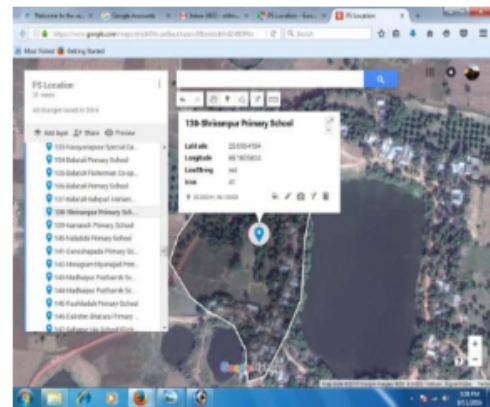

Key MAP View