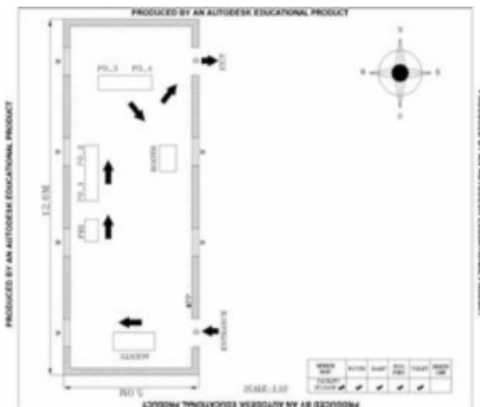

নির্বাচক নিবন্ধন আধিকারিকের স্বাক্ষর

Nazri Naksha

Google Map View

Polling Station Building Front View

Polling Station Front View

Cad View

Key MAP View

1 নাম : পাকাই মূর্মু স্বামীর নাম : সুশীল মার্ভি বাড়ির নং : n0040 বয়স : 61 লিঙ্গ : মহিলা	WZJ1210343 ফটো উপলব্ধ	2 নাম : সনেকা হেমরম পিতার নাম : মঞ্জু হেমরম বাড়ির নং : এন এইচ এন বয়স : 25 লিঙ্গ : মহিলা	WZJ2269967 ফটো উপলব্ধ	3 নাম : সুরজমনি স্বামীর নাম : মঙ্গল বাড়ির নং : n0043 বয়স : 66 লিঙ্গ : মহিলা	JSL2708295 ফটো উপলব্ধ
4 নাম : মেলচো স্বামীর নাম : শিমুল বাড়ির নং : n0002 বয়স : 76 লিঙ্গ : মহিলা	WB/07/045/354048 ফটো উপলব্ধ	5 নাম : গোমাই বান্কে পিতার নাম : বলাই বান্কে বাড়ির নং : n0004 বয়স : 31 লিঙ্গ : পুরুষ	WZJ1446186 ফটো উপলব্ধ	6 নাম : বাবুরাম বান্কে পিতার নাম : বলাই বান্কে বাড়ির নং : n0004 বয়স : 33 লিঙ্গ : পুরুষ	WZJ1094465 ফটো উপলব্ধ
7 নাম : তালা স্বামীর নাম : বলাই বাড়ির নং : n0004 বয়স : 61 লিঙ্গ : মহিলা	JSL2708196 ফটো উপলব্ধ	8 নাম : উরাল পিতার নাম : বারিয়ার বাড়ির নং : n0004 বয়স : 63 লিঙ্গ : পুরুষ	JSL2708204 ফটো উপলব্ধ	9 নাম : জয় মূর্মু পিতার নাম : শিমুল মূর্মু বাড়ির নং : n0002 বয়স : 34 লিঙ্গ : পুরুষ	WZJ1002831 ফটো উপলব্ধ
10 নাম : সামীয়া স্বামীর নাম : মঙ্গল বাড়ির নং : n0043 বয়স : 52 লিঙ্গ : মহিলা	WB/07/045/354042 ফটো উপলব্ধ	11 নাম : মুনি স্বামীর নাম : রাবন বাড়ির নং : n0042 বয়স : 61 লিঙ্গ : মহিলা	WB/07/045/354098 ফটো উপলব্ধ	12 নাম : কান্তমনি সরেন স্বামীর নাম : মনোজ কিস্কু বাড়ির নং : n0001 বয়স : 33 লিঙ্গ : মহিলা	WZJ1210038 ফটো উপলব্ধ
13 নাম : চাঁদরাই কিস্কু পিতার নাম : রঘুনাথ কিস্কু বাড়ির নং : n0001 বয়স : 40 লিঙ্গ : পুরুষ	WZJ1210145 ফটো উপলব্ধ	14 নাম : রানী পিতার নাম : শিমুল বাড়ির নং : n0008 বয়স : 59 লিঙ্গ : মহিলা	WB/07/045/354769 ফটো উপলব্ধ	15 নাম : অসোক কিস্কু পিতার নাম : সোম কিস্কু বাড়ির নং : n0025 বয়স : 31 লিঙ্গ : পুরুষ	WZJ1446137 ফটো উপলব্ধ
16 নাম : সোনামুনি মূর্মু পিতার নাম : ভাতাং মূর্মু বাড়ির নং : n0003 বয়স : 31 লিঙ্গ : মহিলা	UQX1490911 ফটো উপলব্ধ	17 নাম : সাজলী স্বামীর নাম : সুরয় মূর্মু বাড়ির নং : n0003 বয়স : 51 লিঙ্গ : মহিলা	WB/07/045/354051 ফটো উপলব্ধ	18 নাম : ঈশ্বর পিতার নাম : যাদু বাড়ির নং : n0003 বয়স : 61 লিঙ্গ : পুরুষ	WB/07/045/354049 ফটো উপলব্ধ
19 নাম : সাজলা কিস্কু পিতার নাম : মদন কিস্কু বাড়ির নং : n0001 বয়স : 36 লিঙ্গ : পুরুষ	WZJ0398396 ফটো উপলব্ধ	20 নাম : মিরিতা হেমরম মায়ের নাম : মঞ্জলী সরেন বাড়ির নং : এন এইচ এন বয়স : 22 লিঙ্গ : মহিলা	WZJ2269959 ফটো উপলব্ধ	21 নাম : হারচান্দ বান্কে পিতার নাম : মঙ্গল বান্কে বাড়ির নং : n0043 বয়স : 31 লিঙ্গ : পুরুষ	WZJ1446178 ফটো উপলব্ধ
22 নাম : পঞ্চ মূর্মু স্বামীর নাম : অমিত হাঁসদা বাড়ির নং : n0003 বয়স : 30 লিঙ্গ : মহিলা	WZJ1446236 ফটো উপলব্ধ	23 নাম : মাজলী স্বামীর নাম : মাজ বাড়ির নং : n0002 বয়স : 22 লিঙ্গ : মহিলা	JSL3081882 ফটো উপলব্ধ	24 নাম : শ্রীমল মূর্মু পিতার নাম : সরয় মূর্মু বাড়ির নং : এন এইচ এন বয়স : 23 লিঙ্গ : পুরুষ	WZJ2119014 ফটো উপলব্ধ
25 নাম : রঞ্জিনা মূর্মু স্বামীর নাম : গুনরাম হেমরম বাড়ির নং : n0042 বয়স : 35 লিঙ্গ : মহিলা	WZJ1702224 ফটো উপলব্ধ	26 নাম : তালাময় কিস্কু স্বামীর নাম : সোম সরেন বাড়ির নং : n0001 বয়স : 41 লিঙ্গ : মহিলা	WZJ1002856 ফটো উপলব্ধ	27 নাম : সুরয় মূর্মু পিতার নাম : যাদু বাড়ির নং : n0003 বয়স : 58 লিঙ্গ : পুরুষ	JSL2708121 ফটো উপলব্ধ
28 নাম : বিজয় সরেন পিতার নাম : শাউনা সরেন বাড়ির নং : n0037 বয়স : 36 লিঙ্গ : পুরুষ	WZJ1002773 ফটো উপলব্ধ	29 নাম : রাজেশ কিস্কু পিতার নাম : বুধরাই কিস্কু বাড়ির নং : নং003 বয়স : 26 লিঙ্গ : পুরুষ	WZJ2118842 ফটো উপলব্ধ	30 নাম : মাছি মার্ভি পিতার নাম : সুশীল মার্ভি বাড়ির নং : নং040 বয়স : 30 লিঙ্গ : মহিলা	WZJ2118925 ফটো উপলব্ধ