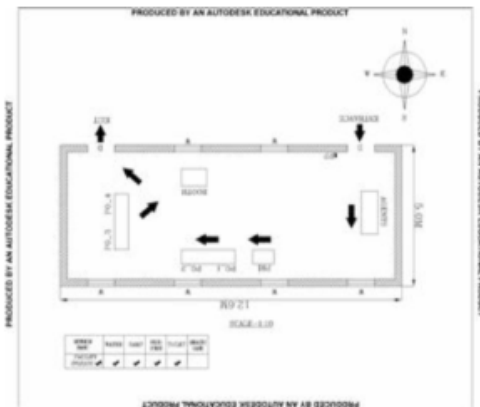

নির্বাচক নিবন্ধন আধিকারিকের স্বাক্ষর

Nazri Naksha

Google Map View

Polling Station Building Front View

Polling Station Front View

Cad View

Key MAP View

1 নাম : সুকুরমনি স্বামীর নাম: ছোট বাড়ির নং : n0125 বয়স : 45 লিঙ্গ : মহিলা	WZJ1894476 ফটো উপলব্ধ	2 নাম : বানো রাজবংশী স্বামীর নাম: বিষ্ণু বাড়ির নং : n0073 বয়স : 48 লিঙ্গ : মহিলা	JSL1646892 ফটো উপলব্ধ	3 নাম : মারাংমই সরেন পিতার নাম: পুথা মাডি বাড়ির নং : n0132 বয়স : 53 লিঙ্গ : পুরুষ	WZJ0896647 ফটো উপলব্ধ
4 নাম : চুটুল রায় পিতার নাম: সুসিল রায় বাড়ির নং : কমংচ বয়স : 27 লিঙ্গ : পুরুষ	IUS2040616 ফটো উপলব্ধ	5 নাম : জয়ন্ত হাঁসদা পিতার নাম: বেটকা হাঁসদা বাড়ির নং : নং 0192 বয়স : 23 লিঙ্গ : পুরুষ	WZJ2312668 ফটো উপলব্ধ	6 নাম : অজয় মল্লিক পিতার নাম: ভোলা মল্লিক বাড়ির নং : নং 23 বয়স : 27 লিঙ্গ : পুরুষ	WZJ2310787 ফটো উপলব্ধ
7 নাম : পুতুল মল্লিক স্বামীর নাম: ভোলা বাড়ির নং : n0144 বয়স : 58 লিঙ্গ : মহিলা	JSL1363282 ফটো উপলব্ধ	8 নাম : পায়ের মর্জি পিতার নাম: দুমা মাডি বাড়ির নং : n0113 বয়স : 31 লিঙ্গ : পুরুষ	JSL2711695 ফটো উপলব্ধ	9 নাম : ফুলমনি স্বামীর নাম: অনু বাড়ির নং : n0210 বয়স : 51 লিঙ্গ : মহিলা	WB/07/045/357488 ফটো উপলব্ধ
10 নাম : বিপ্লব হাঁসদা পিতার নাম: সুকল হাঁসদা বাড়ির নং : n0191 বয়স : 33 লিঙ্গ : পুরুষ	WZJ1095439 ফটো উপলব্ধ	11 নাম : রুমিল মূর্মু পিতার নাম: সামু মূর্মু বাড়ির নং : n0171 বয়স : 30 লিঙ্গ : পুরুষ	WZJ1340116 ফটো উপলব্ধ	12 নাম : সঞ্জিত প্রামানিক পিতার নাম: বলরাম প্রামানিক বাড়ির নং : n0107 বয়স : 42 লিঙ্গ : পুরুষ	JSL2283430 ফটো উপলব্ধ
13 নাম : দুর্গখিনী মল্লিক স্বামীর নাম: ভোলা মল্লিক বাড়ির নং : n0077 বয়স : 55 লিঙ্গ : মহিলা	JSL1645753 ফটো উপলব্ধ	14 নাম : রবি সর্কে পিতার নাম: সরকার সরেন বাড়ির নং : n0208 বয়স : 31 লিঙ্গ : পুরুষ	WZJ1340033 ফটো উপলব্ধ	15 নাম : মুঙ্গলি স্বামীর নাম: সরকার বাড়ির নং : n0208 বয়স : 61 লিঙ্গ : মহিলা	WB/07/045/357456 ফটো উপলব্ধ
16 নাম : বাড়কি স্বামীর নাম: মানসিং বাড়ির নং : n0197 বয়স : 56 লিঙ্গ : মহিলা	WB/07/045/357423 ফটো উপলব্ধ	17 নাম : মুঙ্গলী মূর্মু স্বামীর নাম: রাকেশ সরেন বাড়ির নং : n0197 বয়স : 31 লিঙ্গ : মহিলা	WZJ1211481 ফটো উপলব্ধ	18 নাম : চাম্পা হাঁসদা স্বামীর নাম: গোবিন্দন বাসকে বাড়ির নং : n0126 বয়স : 30 লিঙ্গ : মহিলা	WZJ1547942 ফটো উপলব্ধ
19 নাম : চুড়কি মাডি স্বামীর নাম: ললিন সোরেন বাড়ির নং : n0132 বয়স : 36 লিঙ্গ : মহিলা	WZJ1003631 ফটো উপলব্ধ	20 নাম : সাজনি মাডি স্বামীর নাম: ফি লীমোন মূর্মু বাড়ির নং : n0161 বয়স : 32 লিঙ্গ : মহিলা	WZJ1211101 ফটো উপলব্ধ	21 নাম : ফুল হাঁসদা স্বামীর নাম: কাঞ্চন বাসকে বাড়ির নং : n0126 বয়স : 33 লিঙ্গ : মহিলা	WZJ1547934 ফটো উপলব্ধ
22 নাম : সন্তোষ মুরমু পিতার নাম: রাম মুরমু বাড়ির নং : n0156 বয়স : 30 লিঙ্গ : পুরুষ	WZJ1547678 ফটো উপলব্ধ	23 নাম : বাসন্তী সরেন স্বামীর নাম: কমল হেমব্রম বাড়ির নং : n0202 বয়স : 30 লিঙ্গ : মহিলা	WZJ1339894 ফটো উপলব্ধ	24 নাম : অলক হেমরম পিতার নাম: খাড়া হেমরম বাড়ির নং : n0202 বয়স : 37 লিঙ্গ : পুরুষ	WZJ1003482 ফটো উপলব্ধ
25 নাম : লক্ষন পিতার নাম: আনু বাড়ির নং : n0157 বয়স : 55 লিঙ্গ : পুরুষ	WB/07/045/357475 ফটো উপলব্ধ	26 নাম : সাজনী মূর্মু স্বামীর নাম: লক্ষন সরেন বাড়ির নং : n0206 বয়স : 26 লিঙ্গ : মহিলা	WZJ1679802 ফটো উপলব্ধ	27 নাম : মনি স্বামীর নাম: আনু বাড়ির নং : n0157 বয়স : 71 লিঙ্গ : মহিলা	WB/07/045/357474 ফটো উপলব্ধ
28 নাম : শ্রীনাথ মূর্মু মায়ের নাম: ছপনী বাড়ির নং : n0156 বয়স : 37 লিঙ্গ : পুরুষ	WZJ0406546 ফটো উপলব্ধ	29 নাম : সানলী স্বামীর নাম: ছোটকা বাড়ির নং : n0124 বয়স : 56 লিঙ্গ : মহিলা	WB/07/045/357061 ফটো উপলব্ধ	30 নাম : অজিত প্রামানিক পিতার নাম: বলরাম বাড়ির নং : n0107 বয়স : 46 লিঙ্গ : পুরুষ	JSL1361443 ফটো উপলব্ধ