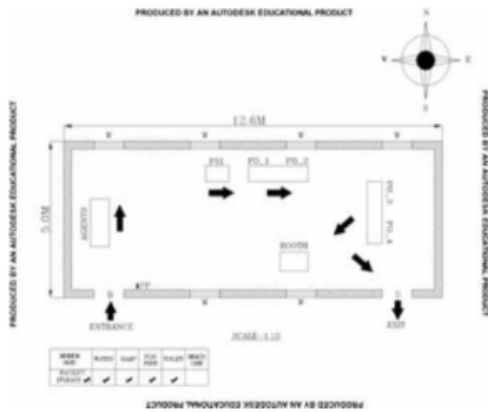

নির্বাচক নিবন্ধন আধিকারিকের স্বাক্ষর

Nazri Naksha

Google Map View

Polling Station Building Front View

Polling Station Front View

Cad View

Key MAP View

বিধানসভা নির্বাচনক্ষেত্রের নং, নাম : 50-মালদহ
ভাগ নং, নাম : 1-নালডুবি বেহুলা কলোনী