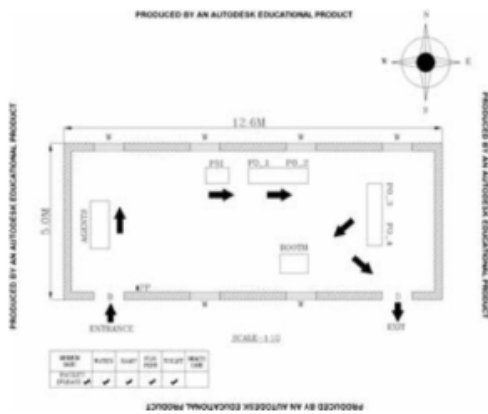

নির্বাচক নিবন্ধন আধিকারিকের স্বাক্ষর

Nazri Naksha

Google Map View

Polling Station Building Front View

Polling Station Front View

Cad View

Key MAP View

1 নাম : বিশ ঘোষ পিতার নাম: সুকুমার ঘোষ বাড়ির নং : নিই বয়স : 39 লিঙ্গ : পুরুষ	MWB1630193 ফটো উপলব্ধ	2 নাম : কনন ঘোষ অন্যান্য: সুকুমার ঘোষ বাড়ির নং : নিই বয়স : 34 লিঙ্গ : পুরুষ	MWB6084743 ফটো উপলব্ধ	3 নাম : মিতালি কর্মকার স্বামীর নাম: গোপাল কর্মকার বাড়ির নং : n0402 বয়স : 50 লিঙ্গ : মহিলা	JSL1537737 ফটো উপলব্ধ
4 নাম : তোপা সাহা পিতার নাম: নীলকন্ঠ সাহা বাড়ির নং : n0021 বয়স : 49 লিঙ্গ : পুরুষ	JSL2715993 ফটো উপলব্ধ	5 নাম : রিংকী সাহা স্বামীর নাম: স্বপন কুমার সাহা বাড়ির নং : n0021 বয়স : 35 লিঙ্গ : মহিলা	WZJ1003995 ফটো উপলব্ধ	6 নাম : বাপ্পা সাহা পিতার নাম: বৈদ্যনাথ সাহা বাড়ির নং : n0021 বয়স : 44 লিঙ্গ : পুরুষ	JSL2714731 ফটো উপলব্ধ
7 নাম : গীতা সাহা(কর্মকার) স্বামীর নাম: সুকুমার সাহা বাড়ির নং : নিউ বয়স : 32 লিঙ্গ : মহিলা	WZJ1438381 ফটো উপলব্ধ	8 নাম : রাজকুমার ঘোষ পিতার নাম: গৌদু ঘোষ বাড়ির নং : n0574 বয়স : 31 লিঙ্গ : পুরুষ	WZJ1680123 ফটো উপলব্ধ	9 নাম : সপ্তম ঘোষ পিতার নাম: গোলাপ ঘোষ বাড়ির নং : না বয়স : 32 লিঙ্গ : পুরুষ	UQX1361831 ফটো উপলব্ধ
10 নাম : শিল্পী কুণ্ডু (সাহা) স্বামীর নাম: রাজকুমার সাহা বাড়ির নং : n0344 বয়স : 45 লিঙ্গ : মহিলা	JSL1390335 ফটো উপলব্ধ	11 নাম : সুকুমার ঘোষ পিতার নাম: গৌদু ঘোষ বাড়ির নং : নিউ বয়স : 31 লিঙ্গ : পুরুষ	WZJ1774546 ফটো উপলব্ধ	12 নাম : কিষণ ঘোষ পিতার নাম: সুশান্ত ঘোষ বাড়ির নং : হুই বয়স : 20 লিঙ্গ : পুরুষ	WZJ2334944 ফটো উপলব্ধ
13 নাম : দুলালী ঘোষ (চৌধুরী) স্বামীর নাম: দীপক চৌধুরী বাড়ির নং : n0345 বয়স : 40 লিঙ্গ : মহিলা	WZJ0877514 ফটো উপলব্ধ	14 নাম : তুলসী হালদার (রায়) স্বামীর নাম: প্রশান্ত রায় বাড়ির নং : এনএইচএন বয়স : 30 লিঙ্গ : মহিলা	WZJ1324961 ফটো উপলব্ধ	15 নাম : রিংকি দাস (সরকার) স্বামীর নাম: কেশব চন্দ্র সরকার বাড়ির নং : n0372 বয়স : 36 লিঙ্গ : মহিলা	WZJ1212380 ফটো উপলব্ধ
16 নাম : বিষ্ণুপদ কুণ্ডু পিতার নাম: শ্যামাপদ কুণ্ডু বাড়ির নং : n0098 বয়স : 58 লিঙ্গ : পুরুষ	WB/07/045/420071 ফটো উপলব্ধ	17 নাম : সুজয় কুন্ডু পিতার নাম: অভয় কুন্ডু বাড়ির নং : n0098 বয়স : 31 লিঙ্গ : পুরুষ	WZJ1212133 ফটো উপলব্ধ	18 নাম : ইশিতা কুণ্ডু পিতার নাম: অভয় কুণ্ডু বাড়ির নং : n0098 বয়স : 34 লিঙ্গ : মহিলা	WZJ1003789 ফটো উপলব্ধ
19 নাম : শুভরা কুণ্ডু স্বামীর নাম: অভয় কুণ্ডু বাড়ির নং : n0098 বয়স : 59 লিঙ্গ : মহিলা	WB/07/045/420070 ফটো উপলব্ধ	20 নাম : সৌরভ কুণ্ডু পিতার নাম: বিষ্ণুপদ কুণ্ডু বাড়ির নং : নিউ বয়স : 26 লিঙ্গ : পুরুষ	WZJ1847839 ফটো উপলব্ধ	21 নাম : উৎপল কুণ্ডু মায়ের নাম: কৃষ্ণা কুণ্ডু বাড়ির নং : নিউ বয়স : 45 লিঙ্গ : পুরুষ	WZJ0768036 ফটো উপলব্ধ
22 নাম : মানিক কুণ্ডু পিতার নাম: বিশ্বনাথ কুণ্ডু বাড়ির নং : এনএইচএন বয়স : 52 লিঙ্গ : পুরুষ	JSL1539840 ফটো উপলব্ধ	23 নাম : টিনা মন্ডল স্বামীর নাম: রাজা মন্ডল বাড়ির নং : হুই বয়স : 23 লিঙ্গ : মহিলা	WZJ2334415 ফটো উপলব্ধ	24 নাম : নির্মালা কুণ্ডু স্বামীর নাম: উৎপল কুণ্ডু বাড়ির নং : হুই বয়স : 53 লিঙ্গ : মহিলা	WZJ2024875 ফটো উপলব্ধ
25 নাম : অভয় পদ কুণ্ডু পিতার নাম: শ্যামাপদ কুণ্ডু বাড়ির নং : n0098 বয়স : 67 লিঙ্গ : পুরুষ	WZJ2055028 ফটো উপলব্ধ	26 নাম : রিপন কুন্ডু পিতার নাম: উৎপল কুন্ডু বাড়ির নং : নিউ বয়স : 32 লিঙ্গ : পুরুষ	WZJ1533249 ফটো উপলব্ধ	27 নাম : তুলসী কর্মকার স্বামীর নাম: নারায়ণ কর্মকার বাড়ির নং : n0002 বয়স : 62 লিঙ্গ : মহিলা	JSL0568816 ফটো উপলব্ধ
28 নাম : পুষ্প কর্মকার স্বামীর নাম: অনিল কর্মকার বাড়ির নং : n0272 বয়স : 61 লিঙ্গ : মহিলা	WB/07/045/444013 ফটো উপলব্ধ	29 নাম : সুরজিত কর্মকার পিতার নাম: নিশিথ কর্মকার বাড়ির নং : n0321 বয়স : 27 লিঙ্গ : পুরুষ	WZJ1680164 ফটো উপলব্ধ	30 নাম : জুলি কর্মকার পিতার নাম: গোপাল কর্মকার বাড়ির নং : n0401 বয়স : 27 লিঙ্গ : মহিলা	WZJ1697457 ফটো উপলব্ধ