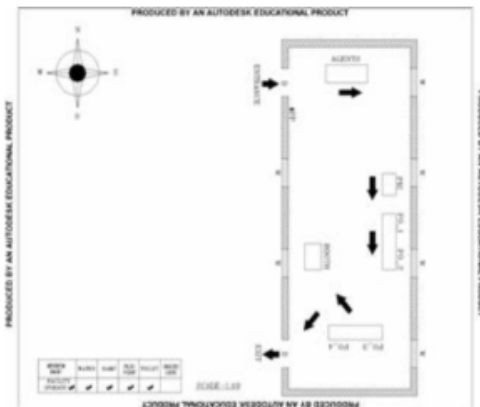

নির্বাচক নিবন্ধন আধিকারিকের স্বাক্ষর

Nazri Naksha

Google Map View

Polling Station Building Front View

Polling Station Front View

Cad View

Key MAP View

বিধানসভা নির্বাচনক্ষেত্রের নং, নাম : 50-মালদহ
ভাগ নং, নাম : 1-সুজাপুর,