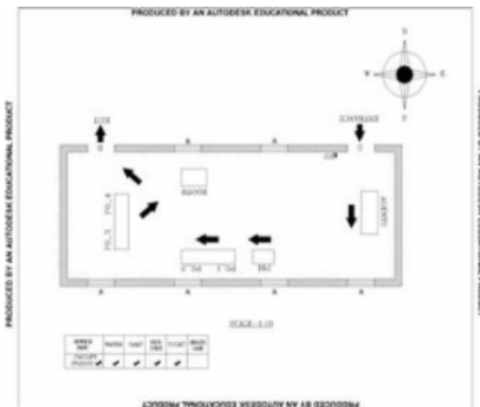

নির্বাচক নিবন্ধন আধিকারিকের স্বাক্ষর

Nazri Naksha

Google Map View

Polling Station Building Front View

Polling Station Front View

Cad View

Key MAP View

1 নাম : মুজাহার পিতার নাম : জয়নাল সেখ বাড়ির নং : n0036 বয়স : 71 লিঙ্গ : পুরুষ	JSL1494251 ফটো উপলব্ধ	2 নাম : গুদর আলী পিতার নাম : আব্বাস আলি বাড়ির নং : n0011 বয়স : 43 লিঙ্গ : পুরুষ	JSL2185668 ফটো উপলব্ধ	3 নাম : শেফালী বিবি স্বামীর নাম : সাবু বাড়ির নং : n0089 বয়স : 52 লিঙ্গ : মহিলা	WZJ2308260 ফটো উপলব্ধ
4 নাম : রেবিনা বিবি স্বামীর নাম : সাইদুল সেখ বাড়ির নং : n0316 বয়স : 39 লিঙ্গ : মহিলা	WZJ0817262 ফটো উপলব্ধ	5 নাম : ইয়াসমিন খাতুন স্বামীর নাম : সাহেব আলী বাড়ির নং : এন0141 বয়স : 21 লিঙ্গ : মহিলা	WZJ2319846 ফটো উপলব্ধ	6 নাম : রুপালি খাতুন স্বামীর নাম : সেনাউল সেখ বাড়ির নং : এন0039 বয়স : 25 লিঙ্গ : মহিলা	WZJ1991058 ফটো উপলব্ধ
7 নাম : রোসনারা পারভীন পিতার নাম : এরফান আলি বাড়ির নং : হু বয়স : 35 লিঙ্গ : মহিলা	WZJ1268960 ফটো উপলব্ধ	8 নাম : আবু তালেব পিতার নাম : মাইনুল বাড়ির নং : এন0058 বয়স : 22 লিঙ্গ : পুরুষ	WZJ2310381 ফটো উপলব্ধ	9 নাম : মানতাশা বিবি স্বামীর নাম : আর্জাউল হক বাড়ির নং : n0071 বয়স : 34 লিঙ্গ : মহিলা	WZJ1047893 ফটো উপলব্ধ
10 নাম : আনাফুল পিতার নাম : জুলুম আলী বাড়ির নং : n0089 বয়স : 43 লিঙ্গ : পুরুষ	JSL2646917 ফটো উপলব্ধ	11 নাম : টগরী বিবি স্বামীর নাম : একবার সেখ বাড়ির নং : n0089 বয়স : 31 লিঙ্গ : মহিলা	WZJ1048081 ফটো উপলব্ধ	12 নাম : সারজিনা খাতুন স্বামীর নাম : গুমারি সেখ বাড়ির নং : NO062 বয়স : 29 লিঙ্গ : মহিলা	WZJ1600881 ফটো উপলব্ধ
13 নাম : মরজিনা বিবি স্বামীর নাম : আলাউদ্দিন বাড়ির নং : এন0100 বয়স : 52 লিঙ্গ : মহিলা	WZJ2311702 ফটো উপলব্ধ	14 নাম : আরজাউল হক পিতার নাম : মোহাম্মদ এমাজুদ্দিন বাড়ির নং : n0071 বয়স : 40 লিঙ্গ : পুরুষ	JSL3057247 ফটো উপলব্ধ	15 নাম : বয়ফুল বিবি স্বামীর নাম : আয়জুল সেখ বাড়ির নং : n0003 বয়স : 40 লিঙ্গ : মহিলা	WZJ1150614 ফটো উপলব্ধ
16 নাম : অনোয়ারা স্বামীর নাম : পল্টু সেখ বাড়ির নং : n0027 বয়স : 53 লিঙ্গ : মহিলা	WZJ2073575 ফটো উপলব্ধ	17 নাম : সত্তার আলি পিতার নাম : বিলাত আলি বাড়ির নং : n0123 বয়স : 44 লিঙ্গ : পুরুষ	JSL2647089 ফটো উপলব্ধ	18 নাম : সাহিন অফসানা পিতার নাম : উমার ফারুক বাড়ির নং : নং084 বয়স : 23 লিঙ্গ : মহিলা	WZJ2109239 ফটো উপলব্ধ
19 নাম : জুলুম আলি পিতার নাম : মৃত দুরবাজ সেখ বাড়ির নং : n0089 বয়স : 60 লিঙ্গ : পুরুষ	WZJ1909977 ফটো উপলব্ধ	20 নাম : সেনাউল সেখ পিতার নাম : সৈদুর রহমান বাড়ির নং : এন0039 বয়স : 26 লিঙ্গ : পুরুষ	WZJ1858554 ফটো উপলব্ধ	21 নাম : আমনুর বিবি স্বামীর নাম : আরসেদ আলি বাড়ির নং : n0128 বয়স : 42 লিঙ্গ : মহিলা	JSL2646735 ফটো উপলব্ধ
22 নাম : রাবিউল ইসলাম পিতার নাম : বাসিরুদ্দিন সেখ বাড়ির নং : নিউ বয়স : 34 লিঙ্গ : পুরুষ	WZJ0819433 ফটো উপলব্ধ	23 নাম : সাহেব আলি পিতার নাম : মোঃ রেজাউল হক বাড়ির নং : এন0141 বয়স : 22 লিঙ্গ : পুরুষ	WZJ2257699 ফটো উপলব্ধ	24 নাম : মোহাঃ আলীউদ্দিন পিতার নাম : মইঃ এমাজুদ্দিন বাড়ির নং : n0071 বয়স : 40 লিঙ্গ : পুরুষ	WZJ0954685 ফটো উপলব্ধ
25 নাম : নুরজাহান বিবি স্বামীর নাম : সেরাজুদ্দিন বাড়ির নং : n0027 বয়স : 75 লিঙ্গ : মহিলা	WZJ2258499 ফটো উপলব্ধ	26 নাম : কদবানু খাতুন স্বামীর নাম : সাত্তার আলি বাড়ির নং : n0128 বয়স : 28 লিঙ্গ : মহিলা	WZJ1770536 ফটো উপলব্ধ	27 নাম : মিনারা খাতুন স্বামীর নাম : রাবিউল হক বাড়ির নং : n0146 বয়স : 38 লিঙ্গ : মহিলা	WZJ1486117 ফটো উপলব্ধ
28 নাম : আদরা বিবি স্বামীর নাম : মাইজুল বাড়ির নং : n0124 বয়স : 40 লিঙ্গ : মহিলা	JSL3165008 ফটো উপলব্ধ	29 নাম : গোলাম সাহিদ পিতার নাম : পল্টু সেখ বাড়ির নং : N0027 বয়স : 26 লিঙ্গ : পুরুষ	WZJ1764166 ফটো উপলব্ধ	30 নাম : সানতারা বিবি স্বামীর নাম : মতিউর রহমান বাড়ির নং : NO300 বয়স : 28 লিঙ্গ : মহিলা	WZJ1600782 ফটো উপলব্ধ