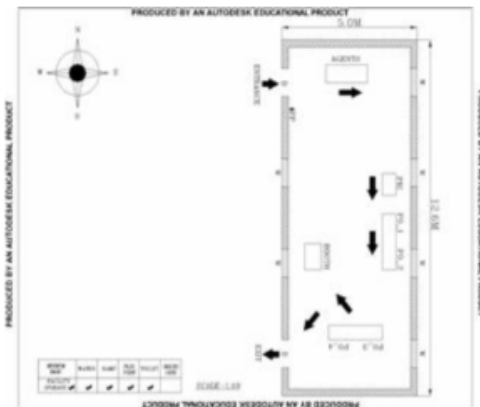

নির্বাচক নিবন্ধন আধিকারিকের স্বাক্ষর

Nazri Naksha

Google Map View

Polling Station Building Front View

Polling Station Front View

Cad View

Key MAP View

1 নাম : চেন বানু বিবি স্বামীর নাম : সালেমান আলী বাড়ির নং : n0026 বয়স : 41 লিঙ্গ : মহিলা	JSL2329415 ফটো উপলব্ধ	2 নাম : তোফাজ্জল হক পিতার নাম : লাল মহম্মদ বাড়ির নং : n0028 বয়স : 55 লিঙ্গ : পুরুষ	WZJ1896455 ফটো উপলব্ধ	3 নাম : তানিয়া খাতুন পিতার নাম : আফজাল হোসেন বাড়ির নং : n0036 বয়স : 31 লিঙ্গ : মহিলা	WZJ1214816 ফটো উপলব্ধ
4 নাম : মহ মুজিবর রহমান পিতার নাম : মহঃ হাবিবর রহমান বাড়ির নং : n0040 বয়স : 57 লিঙ্গ : পুরুষ	WZJ1896331 ফটো উপলব্ধ	5 নাম : তুজিবর আলি পিতার নাম : আতাবুদ্দিন বাড়ির নং : n0010 বয়স : 55 লিঙ্গ : পুরুষ	WZJ2058170 ফটো উপলব্ধ	6 নাম : মহঃমুস্তাফিজুর রহমান পিতার নাম : মহঃমুর্শেদ আলী বাড়ির নং : n0027 বয়স : 32 লিঙ্গ : পুরুষ	WZJ1097971 ফটো উপলব্ধ
7 নাম : আব্দুল ওয়াহাব পিতার নাম : মহঃ মঙ্গলজান বাড়ির নং : n0025 বয়স : 49 লিঙ্গ : পুরুষ	JSL1679281 ফটো উপলব্ধ	8 নাম : নাজমুল হক পিতার নাম : ইনসান আলী বাড়ির নং : n0016 বয়স : 48 লিঙ্গ : পুরুষ	WZJ1449610 ফটো উপলব্ধ	9 নাম : মোহাম্মাদ আখতারউজ্জামান পিতার নাম : মোহাম্মাদ মইনুল ইসলাম বাড়ির নং : নং বয়স : 43 লিঙ্গ : পুরুষ	WZJ2097061 ফটো উপলব্ধ
10 নাম : সাবেরা বানু বিবি স্বামীর নাম : নজরুল ইসলাম বাড়ির নং : n0017 বয়স : 53 লিঙ্গ : মহিলা	WZJ2057016 ফটো উপলব্ধ	11 নাম : রেনুআরা খাতুন স্বামীর নাম : মোহাম্মাদ জামালুদ্দিন বাড়ির নং : n0029 বয়স : 53 লিঙ্গ : মহিলা	WZJ2057792 ফটো উপলব্ধ	12 নাম : সোহেল আহম্মেদ পিতার নাম : মহঃ জামালউদ্দিন বাড়ির নং : এন0025 বয়স : 25 লিঙ্গ : পুরুষ	WZJ1816628 ফটো উপলব্ধ
13 নাম : মাসিদুর রহমান পিতার নাম : মহঃ সামাউন আলি বাড়ির নং : n0004 বয়স : 39 লিঙ্গ : পুরুষ	WZJ0430850 ফটো উপলব্ধ	14 নাম : সাজেদা বেগম স্বামীর নাম : মহঃ শিশা বাড়ির নং : n0032 বয়স : 70 লিঙ্গ : মহিলা	WZJ2058832 ফটো উপলব্ধ	15 নাম : তাহালিমা খাতুন স্বামীর নাম : আরিফ জামান বাড়ির নং : N0036 বয়স : 27 লিঙ্গ : মহিলা	WZJ1704303 ফটো উপলব্ধ
16 নাম : মুজাহিদুল ইসলাম পিতার নাম : মহঃ মুজিব রহমান বাড়ির নং : n0040 বয়স : 34 লিঙ্গ : পুরুষ	WZJ0900704 ফটো উপলব্ধ	17 নাম : আমিরুল ইসলাম পিতার নাম : মালেক আব্দুল বাড়ির নং : n0033 বয়স : 43 লিঙ্গ : পুরুষ	JSL2777712 ফটো উপলব্ধ	18 নাম : কলিমুদ্দিন পিতার নাম : তারিকুল্লা বাড়ির নং : n0017 বয়স : 93 লিঙ্গ : পুরুষ	WZJ1896232 ফটো উপলব্ধ
19 নাম : এনামুল হক পিতার নাম : মোহঃ ইউসুফ আলি বাড়ির নং : n0026 বয়স : 46 লিঙ্গ : পুরুষ	JSL2329381 ফটো উপলব্ধ	20 নাম : আব্দুল হাসান পিতার নাম : তোফাজ্জল হক বাড়ির নং : n0028 বয়স : 38 লিঙ্গ : পুরুষ	WZJ1005164 ফটো উপলব্ধ	21 নাম : সেতারা খাতুন স্বামীর নাম : আলম শেখ বাড়ির নং : নং026 বয়স : 28 লিঙ্গ : মহিলা	WZJ1972009 ফটো উপলব্ধ
22 নাম : দিপিকা মন্ডল স্বামীর নাম : বিকাশ মন্ডল বাড়ির নং : এন010 বয়স : 29 লিঙ্গ : মহিলা	WZJ1442102 ফটো উপলব্ধ	23 নাম : আব্দুল হাকিম পিতার নাম : ইনসান আলী বাড়ির নং : n0010 বয়স : 42 লিঙ্গ : পুরুষ	WZJ1551217 ফটো উপলব্ধ	24 নাম : নজরুল ইসলাম পিতার নাম : কলিমুদ্দিন বাড়ির নং : n0017 বয়স : 62 লিঙ্গ : পুরুষ	WZJ2057040 ফটো উপলব্ধ
25 নাম : আনবার হোসেন পিতার নাম : আব্দুল লতিফ বাড়ির নং : n0018 বয়স : 40 লিঙ্গ : পুরুষ	WZJ1214832 ফটো উপলব্ধ	26 নাম : ইনসান আলী পিতার নাম : আতাবুদ্দিন বাড়ির নং : n0010 বয়স : 56 লিঙ্গ : পুরুষ	WZJ1929215 ফটো উপলব্ধ	27 নাম : মুসলিমা রহমান স্বামীর নাম : মহঃ মুজিবর রহমান বাড়ির নং : n0040 বয়স : 56 লিঙ্গ : মহিলা	WZJ1896349 ফটো উপলব্ধ
28 নাম : মহঃ আনারুল হক পিতার নাম : তোফাজ্জল হক বাড়ির নং : n0028 বয়স : 38 লিঙ্গ : পুরুষ	WZJ0431361 ফটো উপলব্ধ	29 নাম : মোহাম্মাদ নুরুল ইসলাম পিতার নাম : ইব্রিস মণ্ডল বাড়ির নং : n0036 বয়স : 68 লিঙ্গ : পুরুষ	JSL2329639 ফটো উপলব্ধ	30 নাম : মহঃ মইনুল হক পিতার নাম : মহঃ কসিমুদ্দিন বাড়ির নং : 21 বয়স : 53 লিঙ্গ : পুরুষ	WZJ1896380 ফটো উপলব্ধ