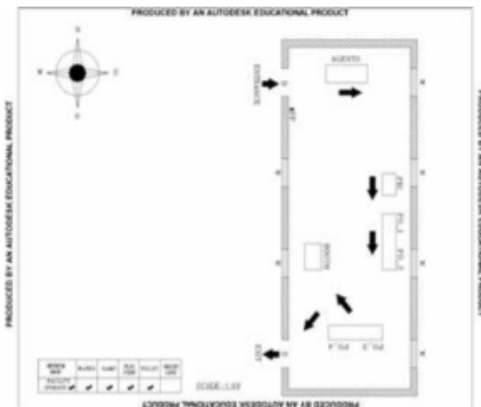

নির্বাচক নিবন্ধন আধিকারিকের স্বাক্ষর

Nazri Naksha

Google Map View

Polling Station Building Front View

Polling Station Front View

Cad View

Key MAP View

1 নাম : অনিমা দাস স্বামীর নাম: বাদল বাড়ির নং : n0001 বয়স : 52 লিঙ্গ : মহিলা	JSL2342459	ফটো উপলব্ধ	2 নাম : রুনা দাস স্বামীর নাম: অজয় দাস বাড়ির নং : 20 বয়স : 37 লিঙ্গ : মহিলা	WZJ1098854	ফটো উপলব্ধ	3 নাম : ববিতা ঘোষ স্বামীর নাম: বসুদাম সখা বাড়ির নং : n0002 বয়স : 50 লিঙ্গ : মহিলা	JSL2784601	ফটো উপলব্ধ
4 নাম : সোমা বিবি স্বামীর নাম: মতি সেখ বাড়ির নং : n0190 বয়স : 29 লিঙ্গ : মহিলা	WZJ1645001	ফটো উপলব্ধ	5 নাম : সুরাজ দাস মায়ের নাম: অনিমা দাস বাড়ির নং : n0001 বয়স : 42 লিঙ্গ : পুরুষ	JSL2935534	ফটো উপলব্ধ	6 নাম : অমিয় দাস পিতার নাম: নিরঞ্জন দাস বাড়ির নং : n0269 বয়স : 35 লিঙ্গ : পুরুষ	WZJ1099084	ফটো উপলব্ধ
7 নাম : দেবস্মিতা ঘোষ পিতার নাম: বসুদাম ঘোষ বাড়ির নং : n0002 বয়স : 27 লিঙ্গ : মহিলা	WZJ1645241	ফটো উপলব্ধ	8 নাম : বেবি সিংহ (দাস) স্বামীর নাম: পিন্টু দাস বাড়ির নং : n0246 বয়স : 39 লিঙ্গ : মহিলা	WZJ1024215	ফটো উপলব্ধ	9 নাম : পার্থ দাস পিতার নাম: কাজল দাস বাড়ির নং : n0051 বয়স : 29 লিঙ্গ : পুরুষ	WZJ1451426	ফটো উপলব্ধ
10 নাম : স্বর্ণা চৌধুরী (দাস) স্বামীর নাম: কাজল দাস বাড়ির নং : n0051 বয়স : 60 লিঙ্গ : মহিলা	JSL1194927	ফটো উপলব্ধ	11 নাম : ঝুমকি সাহা (দাস) স্বামীর নাম: অসীম দাস বাড়ির নং : n0240 বয়স : 35 লিঙ্গ : মহিলা	WZJ0776591	ফটো উপলব্ধ	12 নাম : কাজল দাস পিতার নাম: পশুপতি দাস বাড়ির নং : n0051 বয়স : 56 লিঙ্গ : পুরুষ	WZJ1897198	ফটো উপলব্ধ
13 নাম : পাপড়ি দাস পিতার নাম: কাজল দাস বাড়ির নং : এন0051 বয়স : 23 লিঙ্গ : মহিলা	WZJ2147635	ফটো উপলব্ধ	14 নাম : কৃষ্ণা দাস (সাহা) স্বামীর নাম: নিরঞ্জন দাস বাড়ির নং : n0268 বয়স : 54 লিঙ্গ : মহিলা	JSL3266202	ফটো উপলব্ধ	15 নাম : সরোজনী অধিকারী স্বামীর নাম: বিকাশ অধিকারী বাড়ির নং : n0006 বয়স : 63 লিঙ্গ : মহিলা	WB/07/045/453002	ফটো উপলব্ধ
16 নাম : চুম্বকী রায় অধিকারী স্বামীর নাম: রতন অধিকারী বাড়ির নং : নং 0006 বয়স : 27 লিঙ্গ : মহিলা	WZJ2063014	ফটো উপলব্ধ	17 নাম : রতন অধিকারী পিতার নাম: বিকাশ অধিকারী বাড়ির নং : n0006 বয়স : 32 লিঙ্গ : পুরুষ	WZJ1098664	ফটো উপলব্ধ	18 নাম : গৌতম অধিকারী পিতার নাম: বিকাশ অধিকারী বাড়ির নং : n0006 বয়স : 38 লিঙ্গ : পুরুষ	WZJ1098672	ফটো উপলব্ধ
19 নাম : বিবেক কুমার পিতার নাম: অনিল কুমার বাড়ির নং : N0278 বয়স : 28 লিঙ্গ : পুরুষ	WZJ1724897	ফটো উপলব্ধ	20 নাম : অনিতা কুমার স্বামীর নাম: অনিল কুমার বাড়ির নং : n0277 বয়স : 54 লিঙ্গ : মহিলা	ITV0958918	ফটো উপলব্ধ	21 নাম : অনিলা কুমার পিতার নাম: চিত্তরাম কুমার বাড়ির নং : n0278 বয়স : 30 লিঙ্গ : পুরুষ	ITV0958926	ফটো উপলব্ধ
22 নাম : সঞ্জয় কর্মকার পিতার নাম: বিনয় কর্মকার বাড়ির নং : n0147 বয়স : 45 লিঙ্গ : পুরুষ	JSL2784635	ফটো উপলব্ধ	23 নাম : শ্যামলী কর্মকার স্বামীর নাম: গোপাল কর্মকার বাড়ির নং : n0009 বয়স : 40 লিঙ্গ : মহিলা	WZJ0901777	ফটো উপলব্ধ	24 নাম : সম্পা বসাক (কর্মকার) স্বামীর নাম: মিন্টন কর্মকার বাড়ির নং : n0098 বয়স : 35 লিঙ্গ : মহিলা	WZJ1553015	ফটো উপলব্ধ
25 নাম : গৌতম কর্মকার মায়ের নাম: জ্যোত্স্না কর্মকার বাড়ির নং : n0011 বয়স : 35 লিঙ্গ : পুরুষ	WZJ1217017	ফটো উপলব্ধ	26 নাম : মল্লিকা কর্মকার স্বামীর নাম: রাজকুমার কর্মকার বাড়ির নং : n0010 বয়স : 59 লিঙ্গ : মহিলা	WB/07/045/453007	ফটো উপলব্ধ	27 নাম : শান্তি কর্মকার স্বামীর নাম: বিনয় কর্মকার বাড়ির নং : n0007 বয়স : 66 লিঙ্গ : মহিলা	WB/07/045/453015	ফটো উপলব্ধ
28 নাম : জ্যোত্স্না কর্মকার স্বামীর নাম: পিতাম্বর কর্মকার বাড়ির নং : n0011 বয়স : 57 লিঙ্গ : মহিলা	WB/07/045/453005	ফটো উপলব্ধ	29 নাম : বিফল কর্মকার পিতার নাম: তেজেন কর্মকার বাড়ির নং : n0005 বয়স : 54 লিঙ্গ : পুরুষ	JSL1677723	ফটো উপলব্ধ	30 নাম : আকাশ কর্মকার পিতার নাম: রাজকুমার কর্মকার বাড়ির নং : n0098 বয়স : 35 লিঙ্গ : পুরুষ	WZJ0902098	ফটো উপলব্ধ