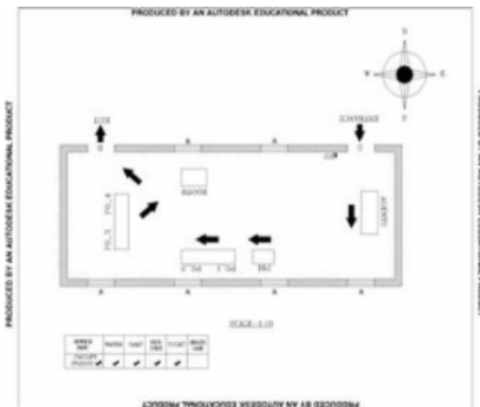

নির্বাচক নিবন্ধন আধিকারিকের স্বাক্ষর

Nazri Naksha

Google Map View

Polling Station Building Front View

Polling Station Front View

Cad View

Key MAP View

বিধানসভা নির্বাচনকেন্দ্রের নং, নাম : 50-মালদহ
ভাগ নং, নাম : 1-নাগেশ্বরপুর,