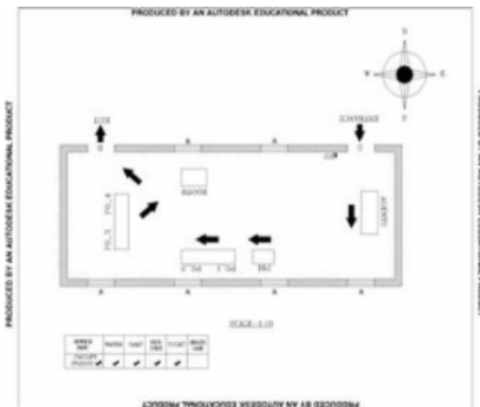

নির্বাচক নিবন্ধন আধিকারিকের স্বাক্ষর

Nazri Naksha

Google Map View

Polling Station Building Front View

Polling Station Front View

Cad View

Key MAP View

1 নাম : নাজেরা স্বামীর নাম : আইরুল বাড়ির নং : n0201 বয়স : 51 লিঙ্গ : মহিলা	WB/07/045/210325	ফটো উপলব্ধ	2 নাম : দুঃখী স্বামীর নাম : মহিজুদ্দিন বাড়ির নং : n0204 বয়স : 60 লিঙ্গ : মহিলা	WB/07/045/210405	ফটো উপলব্ধ	3 নাম : নজরুল সেখ স্বামীর নাম : দুঃখী বাড়ির নং : n0204 বয়স : 34 লিঙ্গ : পুরুষ	WZJ0955138	ফটো উপলব্ধ
4 নাম : সাজিরুল পিতার নাম : মহিজুদ্দিন বাড়ির নং : 231 বয়স : 42 লিঙ্গ : পুরুষ	JSL2186963	ফটো উপলব্ধ	5 নাম : কমেলা স্বামীর নাম : মাসিরুল বাড়ির নং : n0211 বয়স : 63 লিঙ্গ : মহিলা	WB/07/045/207307	ফটো উপলব্ধ	6 নাম : রহিমা বিবি স্বামীর নাম : দুলাল সেখ বাড়ির নং : n0211 বয়স : 34 লিঙ্গ : মহিলা	WZJ0955203	ফটো উপলব্ধ
7 নাম : কবিতা বিবি স্বামীর নাম : আলি হোসেন বাড়ির নং : n02178 বয়স : 43 লিঙ্গ : মহিলা	WZJ0955211	ফটো উপলব্ধ	8 নাম : সরিফন বেওয়া পিতার নাম : নজরুল সেখ বাড়ির নং : n0216 বয়স : 66 লিঙ্গ : মহিলা	JSL1495159	ফটো উপলব্ধ	9 নাম : আমিনা পিতার নাম : জাহ্নু বাড়ির নং : n02178 বয়স : 43 লিঙ্গ : মহিলা	WZJ1150895	ফটো উপলব্ধ
10 নাম : মাসতারা খাতুন স্বামীর নাম : জুমাইল বাড়ির নং : n0279 বয়স : 39 লিঙ্গ : মহিলা	WZJ1150903	ফটো উপলব্ধ	11 নাম : ফকির মহম্মদ পিতার নাম : আবদুল গফুর বাড়ির নং : n0311 বয়স : 80 লিঙ্গ : পুরুষ	WB/07/045/210433	ফটো উপলব্ধ	12 নাম : হেনা বেওয়া স্বামীর নাম : জামিরুল বাড়ির নং : n0152 বয়স : 51 লিঙ্গ : মহিলা	WZJ1486356	ফটো উপলব্ধ
13 নাম : মিস্টার হোসেন পিতার নাম : জাকির হোসেন বাড়ির নং : n0160 বয়স : 28 লিঙ্গ : পুরুষ	WZJ1486372	ফটো উপলব্ধ	14 নাম : ফিরোজ সেখ পিতার নাম : রফিকুল সেখ বাড়ির নং : n0152 বয়স : 27 লিঙ্গ : পুরুষ	WZJ1600329	ফটো উপলব্ধ	15 নাম : সোয়েদা পুরভা পিতার নাম : সালাম সেখ বাড়ির নং : n0161 বয়স : 41 লিঙ্গ : মহিলা	WZJ1666148	ফটো উপলব্ধ
16 নাম : মোকতার হোসেন পিতার নাম : সামসুদ্দিন বাড়ির নং : N0172 বয়স : 26 লিঙ্গ : পুরুষ	WZJ1731629	ফটো উপলব্ধ	17 নাম : আমিরুল হক পিতার নাম : আনসুর রহমান বাড়ির নং : N0158 বয়স : 27 লিঙ্গ : পুরুষ	WZJ1731686	ফটো উপলব্ধ	18 নাম : সারজিনা (খাতুন) বিবি স্বামীর নাম : মাসিদুর রহমান বাড়ির নং : n0196 বয়স : 31 লিঙ্গ : মহিলা	WZJ1399658	ফটো উপলব্ধ
19 নাম : এমাজুদদীন পিতার নাম : নূর এসলাম বাড়ির নং : n0176 বয়স : 43 লিঙ্গ : পুরুষ	JSL2186872	ফটো উপলব্ধ	20 নাম : তারজোমা বিবি স্বামীর নাম : নৈমুদ্দিন বাড়ির নং : n0172 বয়স : 56 লিঙ্গ : মহিলা	WZJ1945633	ফটো উপলব্ধ	21 নাম : দুলাল সেখ পিতার নাম : মাসিরুল আলি বাড়ির নং : n0161 বয়স : 41 লিঙ্গ : পুরুষ	WZJ0955229	ফটো উপলব্ধ
22 নাম : সাহেনা বিবি স্বামীর নাম : রাজিব আহমেদ বাড়ির নং : n0164 বয়স : 36 লিঙ্গ : মহিলা	JSL3242823	ফটো উপলব্ধ	23 নাম : রাজেশ্বর বিবি স্বামীর নাম : মইরুল হক বাড়ির নং : n0163 বয়স : 40 লিঙ্গ : মহিলা	WZJ0043414	ফটো উপলব্ধ	24 নাম : মোস্তাকিম আহমেদ পিতার নাম : মোহম্মদ আয়ুব বাড়ির নং : n0166 বয়স : 48 লিঙ্গ : পুরুষ	WZJ0817593	ফটো উপলব্ধ
25 নাম : মানজেরা বিবি স্বামীর নাম : তাজামুল হক বাড়ির নং : n0161 বয়স : 30 লিঙ্গ : মহিলা	WZJ1267368	ফটো উপলব্ধ	26 নাম : ফুনি বিবি স্বামীর নাম : বাসিরুদ্দিন বাড়ির নং : n0161 বয়স : 49 লিঙ্গ : মহিলা	WB/07/045/210430	ফটো উপলব্ধ	27 নাম : এসমি বিবি স্বামীর নাম : কুদ্দুস আলী বাড়ির নং : NO161 বয়স : 34 লিঙ্গ : মহিলা	WZJ1600642	ফটো উপলব্ধ
28 নাম : আলি হোসেন পিতার নাম : মাসিরুল সেখ বাড়ির নং : n0163 বয়স : 40 লিঙ্গ : পুরুষ	WZJ1048156	ফটো উপলব্ধ	29 নাম : মুনিরুল হক পিতার নাম : মইরুল হক বাড়ির নং : n0153 বয়স : 30 লিঙ্গ : পুরুষ	WZJ1486323	ফটো উপলব্ধ	30 নাম : আসমা বিবি স্বামীর নাম : রাফিকুল সেখ বাড়ির নং : n0152 বয়স : 53 লিঙ্গ : মহিলা	JSL2647683	ফটো উপলব্ধ