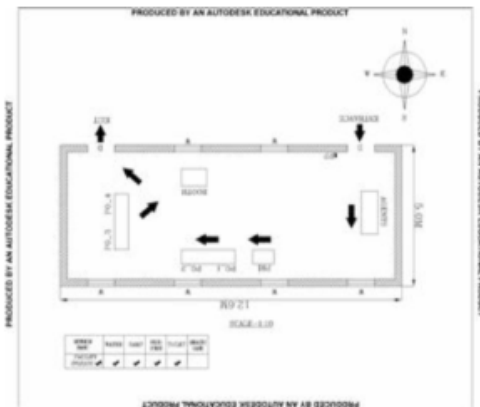

নির্বাচক নিবন্ধন আধিকারিকের স্বাক্ষর

Nazri Naksha

Google Map View

Polling Station Building Front View

Polling Station Front View

Cad View

Key MAP View

বিধানসভা নির্বাচনকেন্দ্রের নং, নাম : 50-মালদহ
ভাগ নং, নাম : 1-বড় কাদিরপুর,