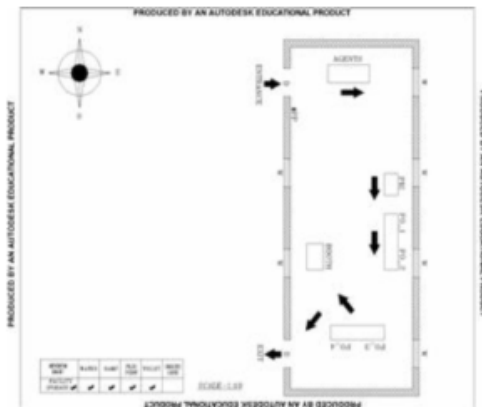

নির্বাচক নিবন্ধন আধিকারিকের স্বাক্ষর

Nazri Naksha

Google Map View

Polling Station Building Front View

Polling Station Front View

Cad View

Key MAP View

বিধানসভা নির্বাচনক্ষেত্রের নং, নাম : 50-মালদহ
ভাগ নং, নাম : 1-বাজারপাড়া,