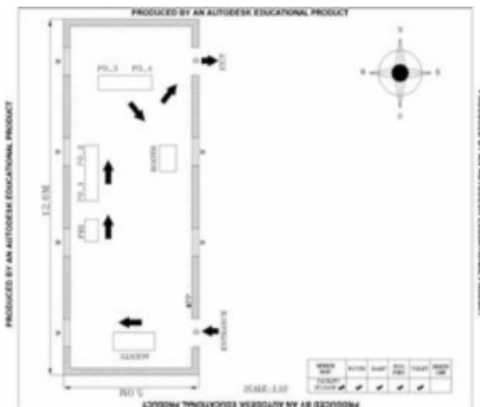

নির্বাচক নিবন্ধন আধিকারিকের স্বাক্ষর

Nazri Naksha

Google Map View

Polling Station Building Front View

Polling Station Front View

Cad View

Key MAP View

বিধানসভা নির্বাচনক্ষেত্রের নং, নাম : 50-মালদহ
ভাগ নং, নাম : 1-বাগানপাড়া,