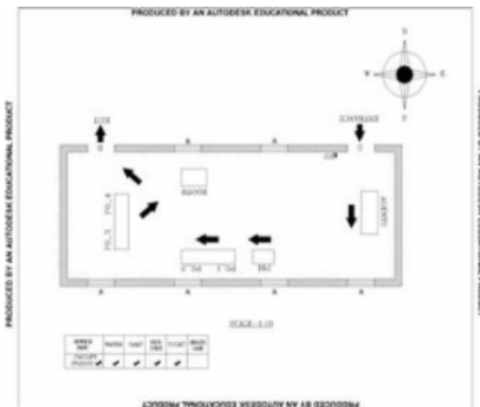

নির্বাচক নিবন্ধন আধিকারিকের স্বাক্ষর

Nazri Naksha

Google Map View

Polling Station Building Front View

Polling Station Front View

Cad View

Key MAP View

1 নাম : পূর্ণিমা চৌধুরী(সাহা) স্বামীর নাম: নীলমোহন চৌধুরী বাড়ির নং : নিউ বয়স : 40 লিঙ্গ : মহিলা	WZJ1353325 ফটো উপলব্ধ	2 নাম : সফিাতা দাস হালদার স্বামীর নাম: মিতু হালদার বাড়ির নং : সাপার বয়স : 34 লিঙ্গ : মহিলা	UYN1613595 ফটো উপলব্ধ	3 নাম : বরেন্দ্র রায় পিতার নাম: নাথুরাম রায় বাড়ির নং : n0363 বয়স : 49 লিঙ্গ : পুরুষ	JQG2087179 ফটো উপলব্ধ
4 নাম : বিশাখা রায় পিতার নাম: উশালি রায় বাড়ির নং : n0116 বয়স : 36 লিঙ্গ : মহিলা	WZJ1558279 ফটো উপলব্ধ	5 নাম : তাপসী মালো (হালদার) স্বামীর নাম: রতন হালদার বাড়ির নং : n0372 বয়স : 36 লিঙ্গ : মহিলা	WZJ0911396 ফটো উপলব্ধ	6 নাম : পার্বতী হালদার স্বামীর নাম: ০০০ ০০০০ বাড়ির নং : সাপার বয়স : 36 লিঙ্গ : মহিলা	TAX1954922 ফটো উপলব্ধ
7 নাম : লক্ষ্মী হালদার স্বামীর নাম: প্রভাত হালদার বাড়ির নং : সাপার বয়স : 51 লিঙ্গ : মহিলা	ZYH3213857 ফটো উপলব্ধ	8 নাম : জ্যোৎস্না কুণ্ডু স্বামীর নাম: গীরেন্দ্র কুণ্ডু বাড়ির নং : n0105 বয়স : 71 লিঙ্গ : মহিলা	WB/07/045/474002 ফটো উপলব্ধ	9 নাম : দ্বিধা কুণ্ডু পিতার নাম: উত্তম কুণ্ডু বাড়ির নং : এন105 বয়স : 21 লিঙ্গ : মহিলা	WZJ2276921 ফটো উপলব্ধ
10 নাম : শ্রাবনী কুন্ডু স্বামীর নাম: উত্তম কুন্ডু বাড়ির নং : n0105 বয়স : 40 লিঙ্গ : মহিলা	WZJ0491563 ফটো উপলব্ধ	11 নাম : গৌপাল কুণ্ডু পিতার নাম: গীরেন্দ্র কুণ্ডু বাড়ির নং : n0105 বয়স : 55 লিঙ্গ : পুরুষ	WZJ2421980 ফটো উপলব্ধ	12 নাম : উত্তম কুণ্ডু পিতার নাম: গীরেন্দ্র নাথ কুণ্ডু বাড়ির নং : n0105 বয়স : 55 লিঙ্গ : পুরুষ	WZJ1946490 ফটো উপলব্ধ
13 নাম : বর্নালী কুণ্ডু স্বামীর নাম: গৌপাল কুণ্ডু বাড়ির নং : নিই হাউস নং বয়স : 46 লিঙ্গ : মহিলা	WZJ2380160 ফটো উপলব্ধ	14 নাম : রাজীব কুমার পাল পিতার নাম: রাজকুমার পাল বাড়ির নং : নং035 বয়স : 25 লিঙ্গ : পুরুষ	WZJ1855360 ফটো উপলব্ধ	15 নাম : নন্দিনি কর্মকার স্বামীর নাম: বিপদ কর্মকার বাড়ির নং : এন105 বয়স : 48 লিঙ্গ : মহিলা	UYN1133701 ফটো উপলব্ধ
16 নাম : অনুপম কর্মকার মায়ের নাম: নন্দিনি কর্মকার বাড়ির নং : এনএইচএন বয়স : 27 লিঙ্গ : পুরুষ	WZJ2122182 ফটো উপলব্ধ	17 নাম : দেবজ্যোতি কর্মকার পিতার নাম: মৃত অজিত কর্মকার বাড়ির নং : না বয়স : 20 লিঙ্গ : পুরুষ	WZJ2378073 ফটো উপলব্ধ	18 নাম : পূর্ণিমা কর্মকার (সিংহ) স্বামীর নাম: বসন্ত সিংহ বাড়ির নং : স্কু বয়স : 41 লিঙ্গ : মহিলা	WZJ1558543 ফটো উপলব্ধ
19 নাম : মানসী গুপ্ত ( মন্ডল ) স্বামীর নাম: রাজু গুপ্ত বাড়ির নং : n0043 বয়স : 37 লিঙ্গ : মহিলা	WZJ0778472 ফটো উপলব্ধ	20 নাম : রাজু গুপ্ত পিতার নাম: সুনীল গুপ্ত বাড়ির নং : n0043 বয়স : 48 লিঙ্গ : পুরুষ	WZJ1923846 ফটো উপলব্ধ	21 নাম : শঙ্কর চ্যাটার্জী পিতার নাম: বিশ্বনাথ চ্যাটার্জী বাড়ির নং : n0043 বয়স : 50 লিঙ্গ : পুরুষ	JSL3110640 ফটো উপলব্ধ
22 নাম : মৌসুমী গুপ্ত পিতার নাম: স্বপন গুপ্ত বাড়ির নং : এন0188 বয়স : 23 লিঙ্গ : মহিলা	WZJ2122059 ফটো উপলব্ধ	23 নাম : পূর্ণিমা চ্যাটার্জী স্বামীর নাম: শঙ্কর চ্যাটার্জী বাড়ির নং : n0043 বয়স : 45 লিঙ্গ : মহিলা	WZJ1221480 ফটো উপলব্ধ	24 নাম : রিতা গোস্বামী স্বামীর নাম: সঞ্জয় গোস্বামী বাড়ির নং : n0293 বয়স : 42 লিঙ্গ : মহিলা	JSL2796431 ফটো উপলব্ধ
25 নাম : সঞ্জীব গোস্বামী পিতার নাম: তরনী গোস্বামী বাড়ির নং : n0292 বয়স : 44 লিঙ্গ : পুরুষ	WZJ0912428 ফটো উপলব্ধ	26 নাম : রতন ঘোষ পিতার নাম: বরেন্দ্র ঘোষ বাড়ির নং : n0199 বয়স : 49 লিঙ্গ : পুরুষ	WZJ1009851 ফটো উপলব্ধ	27 নাম : শ্যামল ঘোষ পিতার নাম: জীতেন ঘোষ বাড়ির নং : n0029 বয়স : 56 লিঙ্গ : পুরুষ	WB/07/045/474010 ফটো উপলব্ধ
28 নাম : দিপালী ঘোষ পিতার নাম: জীতেন ঘোষ বাড়ির নং : n0029 বয়স : 43 লিঙ্গ : মহিলা	WZJ0910893 ফটো উপলব্ধ	29 নাম : রনজিত ঘোষ পিতার নাম: সহদেব ঘোষ বাড়ির নং : n0064 বয়স : 58 লিঙ্গ : পুরুষ	WZJ1009869 ফটো উপলব্ধ	30 নাম : রেখা ঘোষ স্বামীর নাম: তপন ঘোষ বাড়ির নং : n0064 বয়স : 43 লিঙ্গ : মহিলা	JSL2353910 ফটো উপলব্ধ