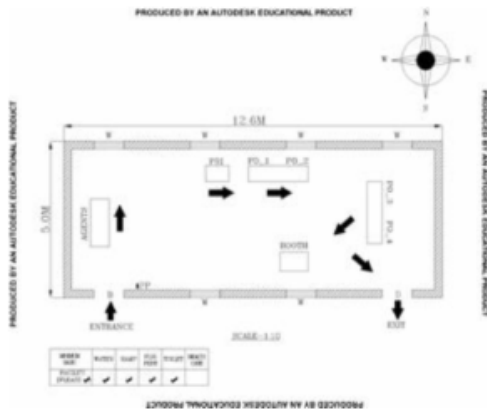

নির্বাচক নিবন্ধন আধিকারিকের স্বাক্ষর

Nazri Naksha

Google Map View

Polling Station Building Front View

Polling Station Front View

Cad View

Key MAP View

বিধানসভা নির্বাচনক্ষেত্রের নং, নাম : 50-মালদহ
ভাগ নং, নাম : 1-নয়াপাড়া,