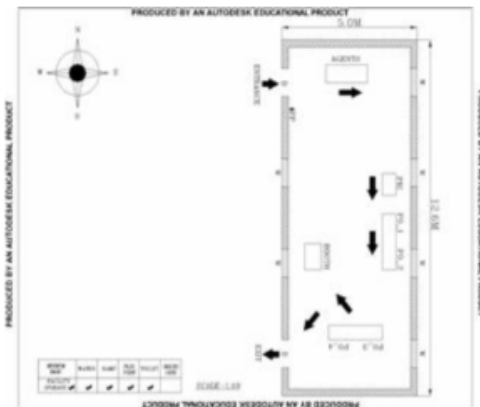

নির্বাচক নিবন্ধন আধিকারিকের স্বাক্ষর

Nazri Naksha

Google Map View

Polling Station Building Front View

Polling Station Front View

Cad View

Key MAP View

| | | | | | |
|---|--------------------------|--|--------------------------------|---|--------------------------|
| 1 নাম : সুজন সিংহ মায়ের নাম: চাঁদ বালা সিংহা বাড়ির নং : নিউ বয়স : 26 লিঙ্গ : পুরুষ | WZJ1780113 ফটো উপলব্ধ | 2 নাম : মনিকা ভৌমিক (মণ্ডল) স্বামীর নাম: ভগ্নন মণ্ডল বাড়ির নং : n0018 বয়স : 51 লিঙ্গ : মহিলা | WB/07/045/489662 ফটো উপলব্ধ | 3 নাম : কল্যান মন্ডল পিতার নাম: ভগ্নন মন্ডল বাড়ির নং : n0018 বয়স : 31 লিঙ্গ : পুরুষ | WZJ1355254 ফটো উপলব্ধ |
| 4 নাম : পলি মণ্ডল স্বামীর নাম: শুভঙ্কর মণ্ডল বাড়ির নং : n0018 বয়স : 35 লিঙ্গ : মহিলা | WZJ0778886 ফটো উপলব্ধ | 5 নাম : শুভঙ্কর মণ্ডল পিতার নাম: জ্যোতিষ মণ্ডল বাড়ির নং : n0018 বয়স : 50 লিঙ্গ : পুরুষ | WB/07/045/489663 ফটো উপলব্ধ | 6 নাম : মৌ মন্ডল স্বামীর নাম: প্রশান্ত মন্ডল বাড়ির নং : 0018 বয়স : 27 লিঙ্গ : মহিলা | WZJ1673037 ফটো উপলব্ধ |
| 7 নাম : মন্দিরা কর্মকার পিতার নাম: পিন্টু কর্মকার বাড়ির নং : এন0162 বয়স : 23 লিঙ্গ : মহিলা | WZJ2119527 ফটো উপলব্ধ | 8 নাম : ঋতুপর্ণা গাঙ্গুলী পিতার নাম: দেবতোষ গাঙ্গুলী বাড়ির নং : এন0090 বয়স : 29 লিঙ্গ : মহিলা | WZJ1834027 ফটো উপলব্ধ | 9 নাম : বিশ্বজিৎ গাঙ্গুলী পিতার নাম: দিলীপ গাঙ্গুলী বাড়ির নং : N0091 বয়স : 27 লিঙ্গ : পুরুষ | WZJ1695642 ফটো উপলব্ধ |
| 10 নাম : শুভদীপ গাঙ্গুলী পিতার নাম: মনোতোষ গাঙ্গুলী বাড়ির নং : N0090 বয়স : 27 লিঙ্গ : পুরুষ | WZJ1834076 ফটো উপলব্ধ | 11 নাম : সহিত গাঙ্গুলী পিতার নাম: দেবতোষ কুমার গাঙ্গুলী বাড়ির নং : এন এচ এন বয়স : 23 লিঙ্গ : পুরুষ | WZJ2244002 ফটো উপলব্ধ | 12 নাম : সম্পা গোস্বামী পিতার নাম: রঞ্জিত গোস্বামী বাড়ির নং : নং146 বয়স : 25 লিঙ্গ : মহিলা | WZJ1838796 ফটো উপলব্ধ |
| 13 নাম : তৃপ্তি গোস্বামী স্বামীর নাম: শুভেন্দু সরকার বাড়ির নং : চার লক্ষ্মীপুর বয়স : 25 লিঙ্গ : মহিলা | WZJ2239358 ফটো উপলব্ধ | 14 নাম : শুমা ঘোষ স্বামীর নাম: তপন ঘোষ বাড়ির নং : n0064 বয়স : 28 লিঙ্গ : মহিলা | WZJ1558998 ফটো উপলব্ধ | 15 নাম : মৌসুমী ঘোষ স্বামীর নাম: তপন ঘোষ বাড়ির নং : এন0097 বয়স : 29 লিঙ্গ : মহিলা | WZJ1833995 ফটো উপলব্ধ |
| 16 নাম : মিতু ঘোষ পিতার নাম: হরি ঘোষ বাড়ির নং : n0080 বয়স : 46 লিঙ্গ : পুরুষ | WZJ1222504 ফটো উপলব্ধ | 17 নাম : রূপালী ঘোষ বিশ্বাস স্বামীর নাম: মিতু ঘোষ বাড়ির নং : n0080 বয়স : 40 লিঙ্গ : মহিলা | WZJ1222462 ফটো উপলব্ধ | 18 নাম : রাজু ঘোষ পিতার নাম: সুরেন ঘোষ বাড়ির নং : n0063 বয়স : 36 লিঙ্গ : পুরুষ | WZJ1695618 ফটো উপলব্ধ |
| 19 নাম : আরতী ঘোষ স্বামীর নাম: সুরেন ঘোষ বাড়ির নং : n0063 বয়স : 59 লিঙ্গ : মহিলা | JSL1202134 ফটো উপলব্ধ | 20 নাম : সুষমা ঘোষ পিতার নাম: নিতাই চন্দ্র ঘোষ বাড়ির নং : নং116 বয়স : 25 লিঙ্গ : মহিলা | WZJ2095354 ফটো উপলব্ধ | 21 নাম : পয়েল ঘোষ পিতার নাম: অতুল ঘোষ বাড়ির নং : N0076 বয়স : 27 লিঙ্গ : মহিলা | WZJ2091866 ফটো উপলব্ধ |
| 22 নাম : তপন ঘোষ পিতার নাম: মনু ঘোষ বাড়ির নং : n0064 বয়স : 42 লিঙ্গ : পুরুষ | JSL2799500 ফটো উপলব্ধ | Q 23 নাম : কুণাল ঘোষ পিতার নাম: ষষ্টি ঘোষ বাড়ির নং : এন এচ এন বয়স : 32 লিঙ্গ : পুরুষ | WZJ2120087 ফটো উপলব্ধ | 24 নাম : মান্নি ঘোষ স্বামীর নাম: বিকাশ ঘোষ বাড়ির নং : নং 065 বয়স : 29 লিঙ্গ : মহিলা | WZJ2120053 ফটো উপলব্ধ |
| 25 নাম : সঙ্গীতা মন্ডল পিতার নাম: নারায়ণ মন্ডল বাড়ির নং : বালাসাহাপুর বয়স : 24 লিঙ্গ : মহিলা | WZJ1975119 ফটো উপলব্ধ | 26 নাম : ঋম্পা ঘোষ পিতার নাম: আনন্দ ঘোষ বাড়ির নং : নং 076 বয়স : 23 লিঙ্গ : মহিলা | WZJ2120061 ফটো উপলব্ধ | 27 নাম : নুপুা ঘোষ পিতার নাম: মিতু ঘোষ বাড়ির নং : এন0080 বয়স : 22 লিঙ্গ : মহিলা | WZJ2239309 ফটো উপলব্ধ |
| 28 নাম : শঙ্করী ঘোষ স্বামীর নাম: স্বীজেন ঘোষ বাড়ির নং : n0071 বয়স : 52 লিঙ্গ : মহিলা | WZJ2120301 ফটো উপলব্ধ | 29 নাম : কম্পনা ঘোষ স্বামীর নাম: স্বপন ঘোষ বাড়ির নং : n0078 বয়স : 51 লিঙ্গ : মহিলা | JSL2803435 ফটো উপলব্ধ | 30 নাম : জনার্দন ঘোষ পিতার নাম: মনু ঘোষ বাড়ির নং : n0064 বয়স : 36 লিঙ্গ : পুরুষ | WZJ0912063 ফটো উপলব্ধ |